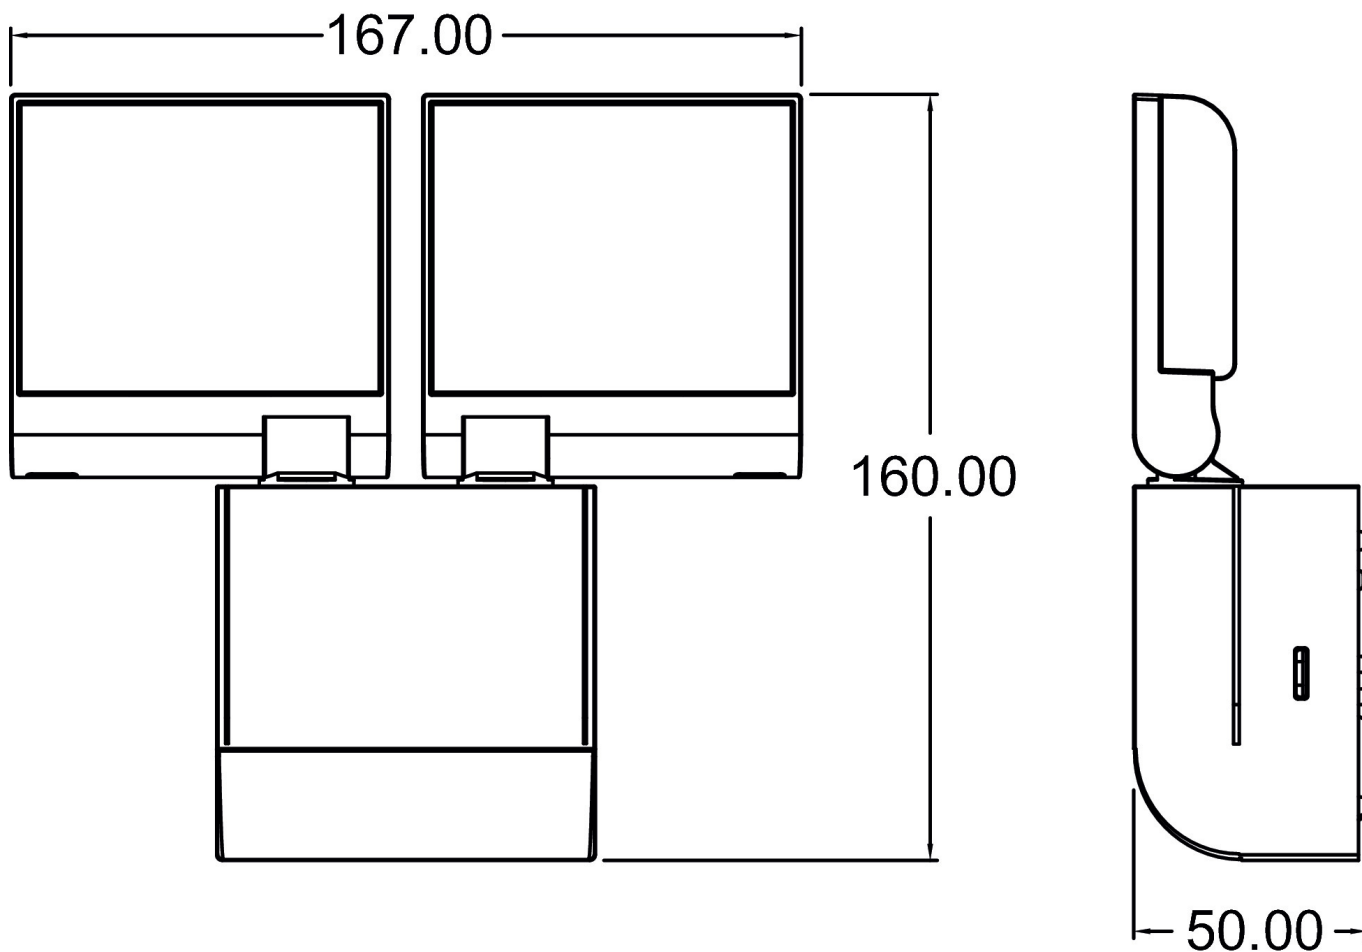

theLeda S17-100L BK	
Levensduur	L80/B10/45.000 h L70/ B50/50.000 h
Montagehoogte	1,8 - 2,5 m
Omgevingstemperatuur	-20°C ... 55°C
Beschermingsklasse	II
Beschermingsgraad	IP 55
Predecessor	1020724, theLeda S20L BK

theLeda S17-100L BK

Artikelnr.: 1020603

theben

Maattekeningen

Accessoires

Hoek 10 BK

Artikelnr.: 9070987

Afstandsraam 10 BK