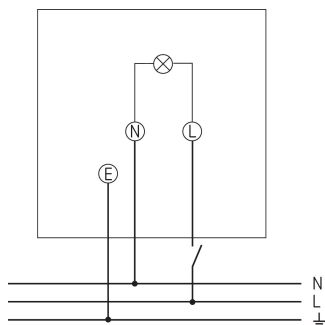

Aansluitschema's

Technische wijzigingen en drukfouten voorbehouden

nadere informatie op: www.theben-nederland.nl/producten/1020603

De belastingsgegevens worden bepaald met voorbeeldige geselecteerde lichtbronnen en zijn daarom typische gegevens vanwege het grote aantal beschikbare producten.