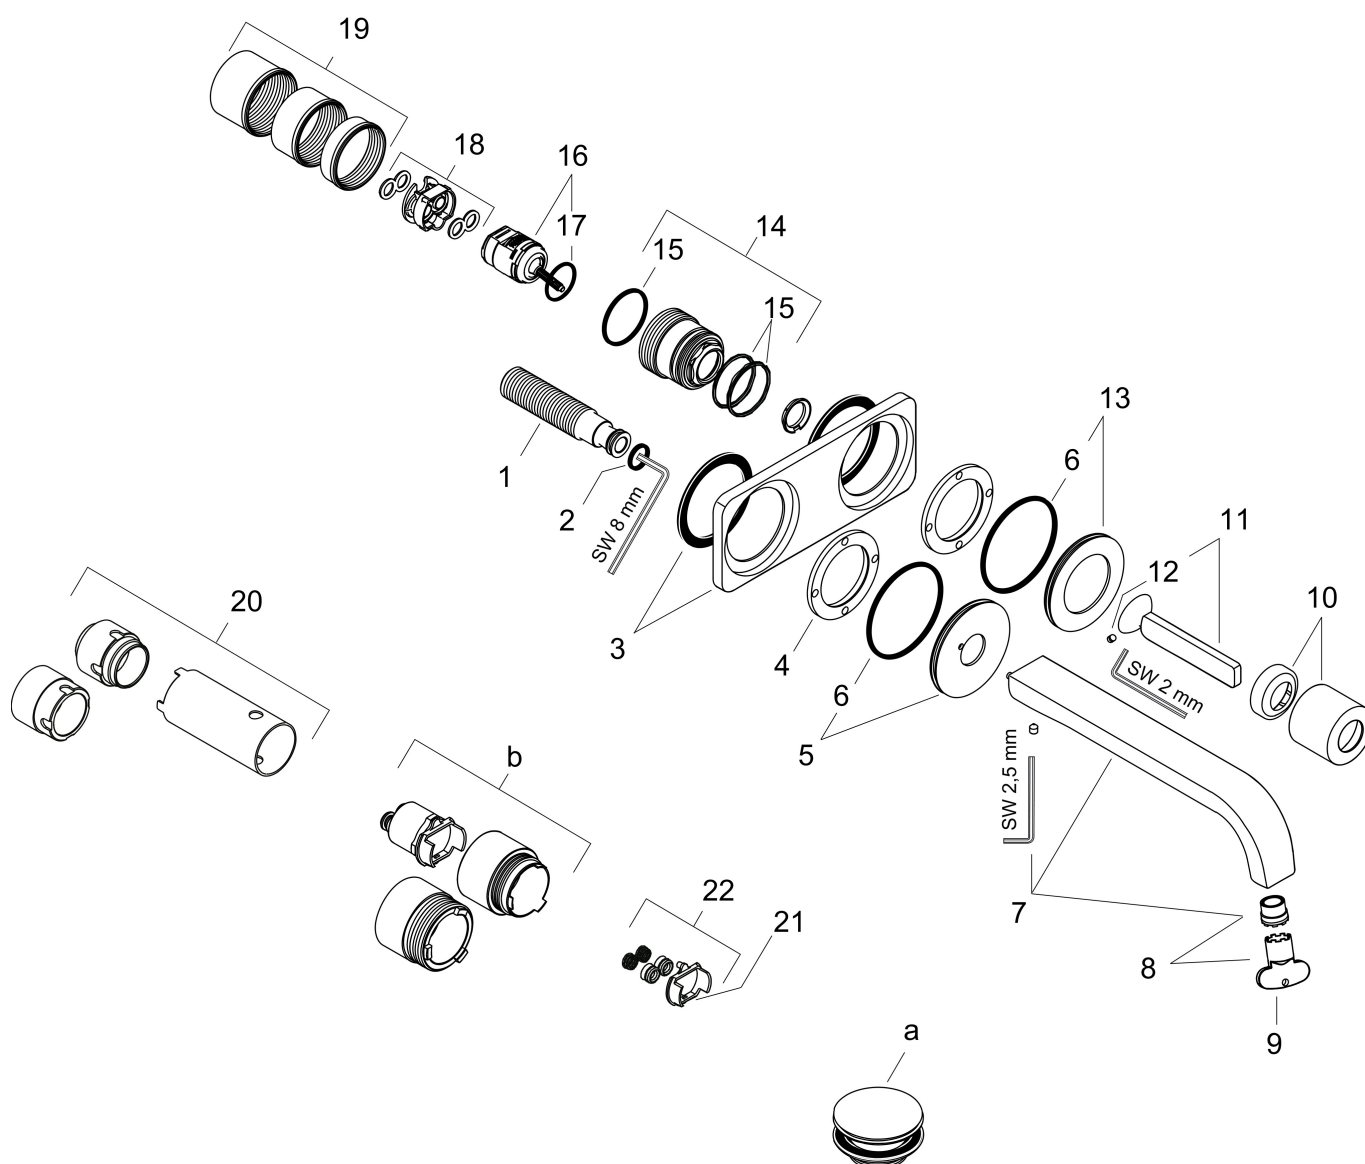

## Kenmerken

- voorsprong uitloop 221 mm
- greepvariant: Met pingreep
- vaste uitloop
- straalsoort: laminaire straal
- maximale doorstroomhoeveelheid bij 3 bar: 5 l/min
- keramisch kardoos
- zonder wastegarnituur, met afvoerplug (art.nr. 50001)
- de greep kan rechts of links worden geplaatst, afhankelijk van de montage van het inbouwdeel
- EU taxonomie: max 6l/min - draagt substantieel bij aan duurzaamheid

## Benodigde onderdelen

Product foto	Artikelnaam	Art.nr.	Prijs
	hansgrohe Inbouwdeel ééngreeps wastafelmengkraan wandmontage	13623180	254,44

Merk	AXOR
Artikelnaam	<b>AXOR Citterio E</b> ééngreeps wastafelmengkraan afbouwdeel voor wandmontage met pingreep, plaat, voorsprong 221 mm en PushOpen afvoerplug
Art.nr.	36114000
Oppervlakte	chrom
Netto prijs	851,24 EUR

## Stroomschema

Merk	AXOR
Artikelnaam	<b>AXOR Citterio E</b> ééngreeps wastafelmengkraan afbouwdeel voor wandmontage met pingreep, plaat, voorsprong 221 mm en PushOpen afvoerplug
Art.nr.	36114000
Oppervlakte	chrom
Netto prijs	851,24 EUR

## Explosietekening voor bouwjaar: >12/14

Merk	AXOR
Artikelnaam	<b>AXOR Citterio E</b> ééngreeps wastafelmengkraan afbouwdeel voor wandmontage met pingreep, plaat, voorsprong 221 mm en PushOpen afvoerplug
Art.nr.	36114000
Oppervlakte	chrom
Netto prijs	851,24 EUR