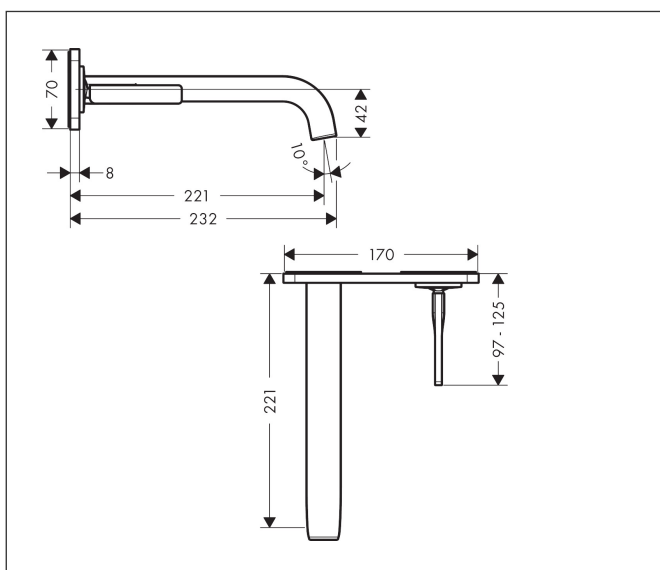

Merk	AXOR
Artikelnaam	<b>AXOR Citterio E</b> ééngreeps wastafelmengkraan afbouwdeel voor wandmontage met pingreep, plaat, voorsprong 221 mm en PushOpen afvoerplug
Art.nr.	36114000
Oppervlakte	chrom
Netto prijs	851,24 EUR

## Maat tekeningen

## Kenmerken

- voorsprong uitloop 221 mm
- greepvariant: Met pingreep
- vaste uitloop
- straalsoort: laminaire straal
- maximale doorstroomhoeveelheid bij 3 bar: 5 l/min
- keramisch kardoos
- zonder wastegarnituur, met afvoerplug (art.nr. 50001)
- de greep kan rechts of links worden geplaatst, afhankelijk van de montage van het inbouwdeel
- EU taxonomie: max 6l/min - draagt substantieel bij aan duurzaamheid