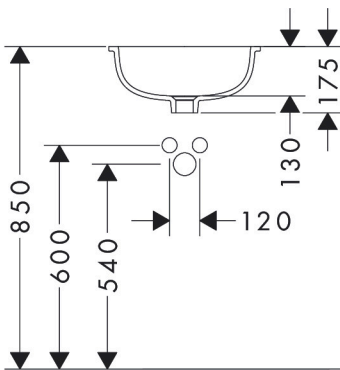

Merk hansgrohe
 Artikelnaam **Xuniva S** onderbouw wastafel 350/350 zonder kraangat, met overloop
 Art.nr. 60151450
 Oppervlakte wit
 Netto prijs 132,10 EUR

Product foto

Kenmerken

- materiaal: keramiek
- buitenste afmetingen wastafel: 350 x 350 x 130 mm (b x d x h)
- binnenhoogte wastafel: 130 mm
- glansgraad: glanzend
- zonder kraangat
- met overloop
- zonder afvoergarnituur
- montagewijze: onderbouw
- met bevestigingsmateriaal
- overloopklasse: CL25

Maat tekeningen

Certificaat

Merk hansgrohe
 Artikelnaam **Xuniva S** onderbouw wastafel 350/350 zonder kraangat, met overloop
 Art.nr. 60151450
 Oppervlakte wit
 Netto prijs 132,10 EUR

Installatievoorbeelden

i Afmetingen kunnen variëren vanwege keramische toleranties die verband houden met het productieproces.