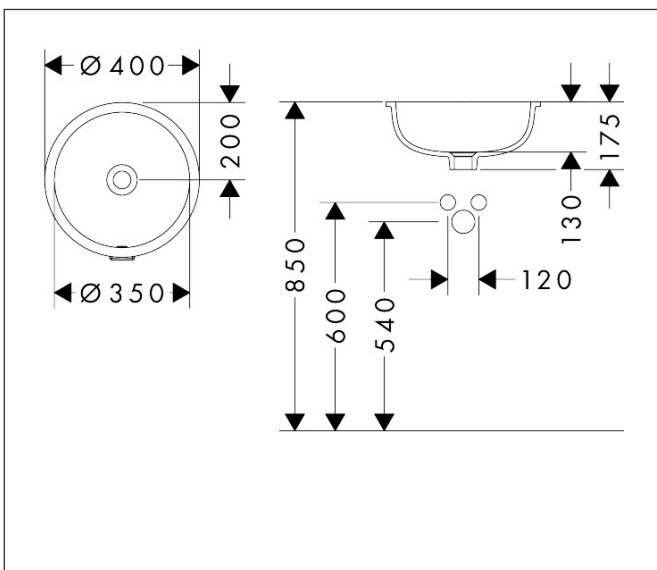

Merk hansgrohe
 Artikelnaam **Xuniva S** onderbouw wastafel 350/350 zonder kraangat, met overloop
 Art.nr. 60151450
 Oppervlakte wit
 Netto prijs 132,10 EUR

Product foto

Kenmerken

- materiaal: keramiek
- buitenste afmetingen wastafel: 350 x 350 x 130 mm (b x d x h)
- binnenhoogte wastafel: 130 mm
- glansgraad: glanzend
- zonder kraangat
- met overloop
- zonder afvoergarnituur
- montagewijze: onderbouw
- met bevestigingsmateriaal
- overloopklasse: CL25

Maat tekeningen

Certificaat

Merk hansgrohe
 Artikelnaam **Xuniva S** onderbouw wastafel 350/350 zonder kraangat, met overloop
 Art.nr. 60151450
 Oppervlakte wit
 Netto prijs 132,10 EUR

Installatievoorbeelden

i Afmetingen kunnen variëren vanwege keramische toleranties die verband houden met het productieproces.