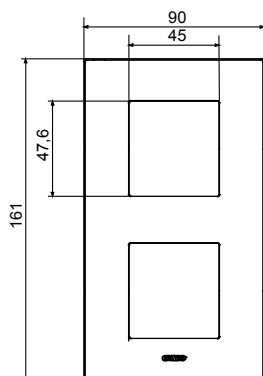

DIMENSIONAL

TECHNICAL SYMBOLOGY

STANDARDS/APPROVALS