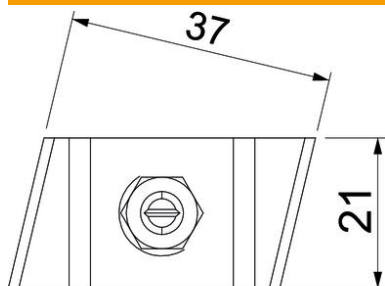

### Stamgegevens

Artikelnummer	1148214
Type	MS50HB M8x60 ZL
Omschrijving 1	Hamerkopbout
Omschrijving 2	voor profielrail MS5030
Fabrikant	OBO
Dimensie	M8x60mm
Materiaal	Staal
Oppervlak	Zinklamel
Oppervlaktenorm	
Kleinste verkoop-eenheid	25
Eenheid van hoeveelheid	Stuk
Gewicht	9,9 kg
Eenheid gewicht	kg/100 st.

### Afmetingen

Lengte	43 mm
Breedte	21 mm
Hoogte	12 mm