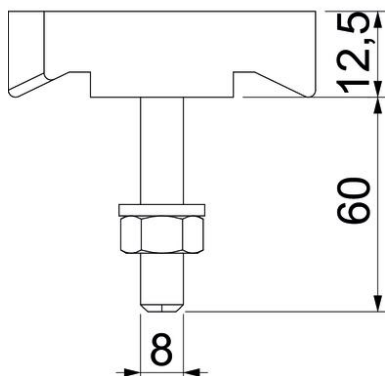

### Stamgegevens

Artikelnummer	1148214
Type	MS50HB M8x60 ZL
Omschrijving 1	Hamerkopbout
Omschrijving 2	voor profielrail MS5030
Fabrikant	OBO
Dimensie	M8x60mm
Materiaal	Staal
Oppervlak	Zinklamel
Oppervlaktenorm	
Kleinste verkoop-eenheid	25
Eenheid van hoeveelheid	Stuk
Gewicht	9,9 kg
Eenheid gewicht	kg/100 st.

### Afmetingen

Lengte	43 mm
Breedte	21 mm
Hoogte	12 mm

### Technische gegevens

Geschikt voor montagerail	ja
Schroefdraad	M8x60mm
Schroefdraad metrisch	8