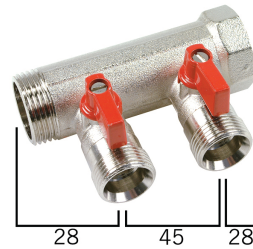

VB060503-ROOD: Verteiler 1" mit kugelhahnset und 3 EK anschluben Rot

Kommerzielle Informationen

Messing Henco verdeler 1" aansluiting met bolkraan en euroconus aansluitingen

- Universele euroconus-aansluitingen
- Per groep afsluitbaar
- Korte inbouwlengthe
- Kan zowel horizontaal als verticaal als ondersteboven geïnstalleerd worden

Beschikbaar in een 3/4" en een 1" uitvoering

Beschikbaar in blauw en rood.

Geschikt voor verwarming, air conditioning en sanitaire installaties.

Via configuratie verdeler mogelijkheid tot parallel gebruik van koude en/of warme circuits.

Zertifikate

Anwendungen

Trinkwasser, Heizung, Kühlung, Sanitär

Lösungen

Gebäudeinstallation, Industrie, Tiefbau

Technische Eigenschaften

Geeignet für Trinkwasser	✓	Anzahl der Abzweige	3
Geeignet für Heizungswasser	✓	Anzahl der Verzweigungsrichtungen	1
Geeignet für Kühlwasser	✓	Abstand zwischen den Abzweigungen	50 Millimeter
Geeignet für Pressluft	✗	Max. Mediumtemperatur (Dauerbetrieb)	95 Grad Celsius
Geeignet für Glykol	✓	Breite	50 Millimeter
Montageart	Aufbau	Höhe	75 Millimeter
Ausführung	Verteiler/Sammler	Länge Verteiler	150 Millimeter
Werkstoff	Messing		
Oberflächenschutz	verzinkt		
Form	Durchgang mit geraden Abzweigen		
Nenndurchmesser Anschluss 2	1 Zoll (25)		
Anschluss 2	Innengewinde zylindrisch (BSPP)		
Nenndurchmesser Abzweigungen	3/4 Zoll (20)		
Anschluss Abzweigungen	Eurokonus standardlos		
Unterschiedliche Abstände zwischen Abzweigungen	✗		
Systemgebunden	✓		
Mit Füll-/Entleerungshahn	✗		
Mit Absperrventil	✓		
Mit Entlüftung	✗		
Mit Wandbefestigungsbügel	✗		
Mit Befestigungsmaterial	✗		
Mit Füßen	✗		
Mit Isolierung	✗		
KOMO-Prüfsiegel	✗		
Typenzulassung nach BBR/EKS	✗		

Verwandte Produkte

Produktcode	GTIN	Beschreibung
VB-HANDLE-RED	05414764049949	Henco handgriff rot für VB-article

Bild