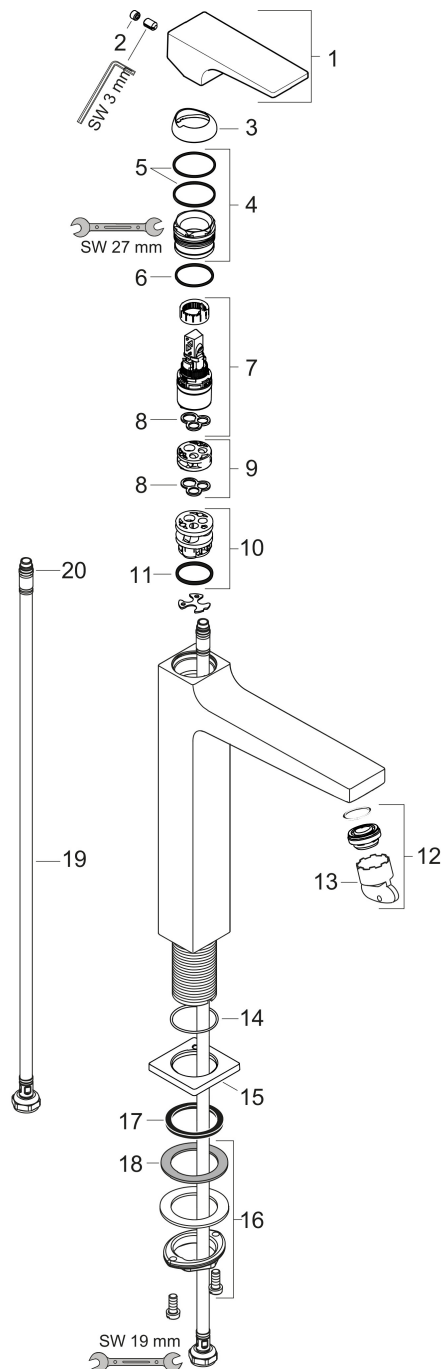

## Maat tekeningen

## Certificaat

Merk hansgrohe  
 Artikelnaam **Metropol** ééngreeps wastafelkraan 260 met rechte greep en PushOpen afvoerplug  
 Art.nr. 32512990  
 Oppervlakte Polished Gold Optic  
 Netto prijs 806,81 EUR

## Stroomschema

Merk	hansgrohe
Artikelnaam	<b>Metropol</b> ééngreeps wastafelkraan 260 met rechte greep en PushOpen afvoerplug
Art.nr.	32512990
Oppervlakte	Polished Gold Optic
Netto prijs	806,81 EUR

## Explosietekening voor bouwjaar: >04/20

Merk	hansgrohe
Artikelnaam	<b>Metropol</b> ééngreeps wastafelkraan 260 met rechte greep en PushOpen afvoerplug
Art.nr.	32512990
Oppervlakte	Polished Gold Optic
Netto prijs	806,81 EUR