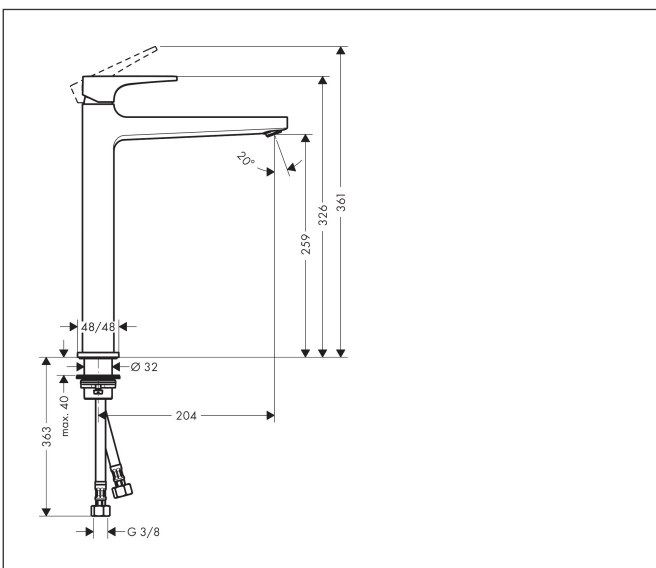

Maat tekeningen

Technologie

Straalsoorten

Certificaat