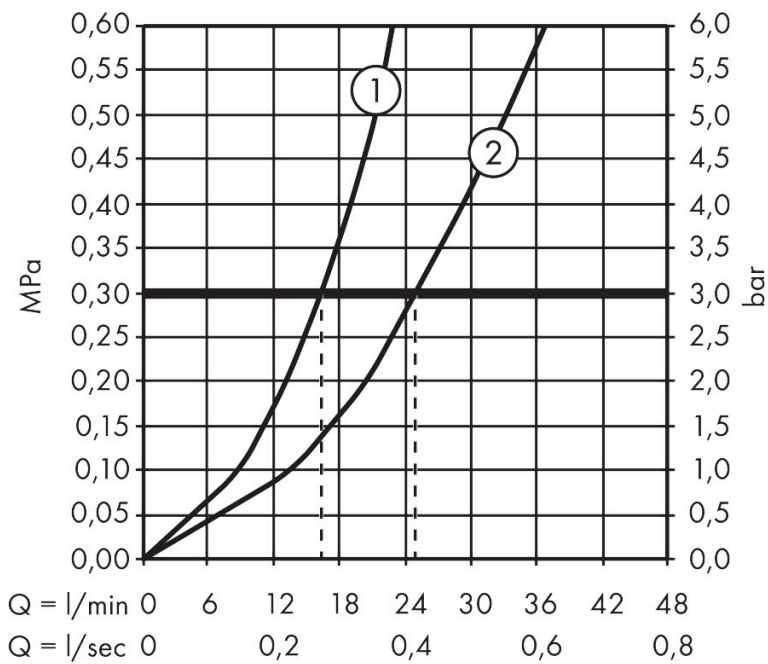

Merk hansgrohe
 Artikelnaam **Tecturis E** Eéngreeps badmengkraan opbouw
 Art.nr. 73420140
 Oppervlakte Brushed Bronze
 Netto prijs 498,95 EUR

Product foto

Kenmerken

- voorsprong uitloop 213 mm
- hartafstand: 150 ± 12 mm
- straalsoort mengkraan: WaterfallStream
- maximale doorstroomhoeveelheid bij 3 bar: 22 l/min
- keramisch kardoos
- temperatuurbegrenzing instelbaar
- drukregelaar Select met automatische reset
- met geïntegreerde zekerheidscombinatie EN 1717. Let op: alleen te gebruiken in combinatie met Exafill
- S-aansluitingen
- wandmontage

Maat tekeningen

Technologie

Merk hansgrohe
 Artikelnaam **Tecturis E** Eéngreeps badmengkraan opbouw
 Art.nr. 73420140
 Oppervlakte Brushed Bronze
 Netto prijs 498,95 EUR

Stroomschema

Merk	hansgrohe
Artikelnaam	Tecturis E Eéngreeps badmengkraan opbouw
Art.nr.	73420140
Oppervlakte	Brushed Bronze
Netto prijs	498,95 EUR