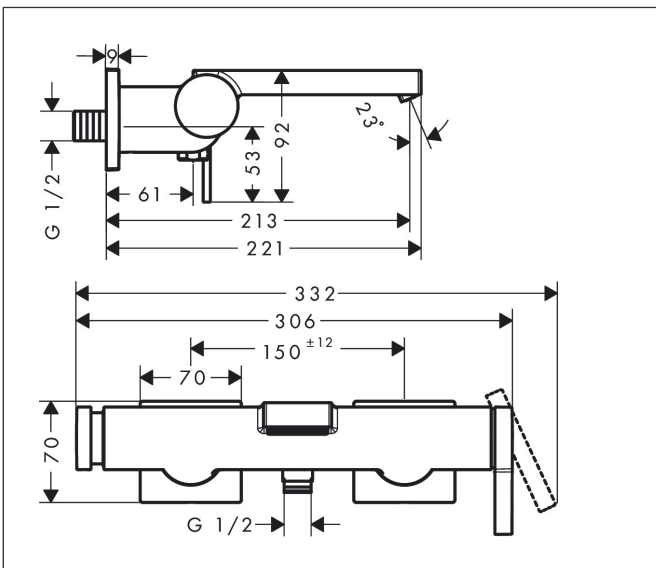

Merk hansgrohe
 Artikelnaam **Tecturis E** Eéngreeps badmengkraan opbouw
 Art.nr. 73420140
 Oppervlakte Brushed Bronze
 Netto prijs 498,95 EUR

Product foto

Kenmerken

- voorsprong uitloop 213 mm
- hartafstand: 150 ± 12 mm
- straalsoort mengkraan: WaterfallStream
- maximale doorstroomhoeveelheid bij 3 bar: 22 l/min
- keramisch kardoos
- temperatuurbegrenzing instelbaar
- drukregelaar Select met automatische reset
- met geïntegreerde zekerheidscombinatie EN 1717. Let op: alleen te gebruiken in combinatie met Exafill
- S-aansluitingen
- wandmontage

Maat tekeningen

Technologie

Merk hansgrohe
 Artikelnaam **Tecturis E** Eéngreeps badmengkraan opbouw
 Art.nr. 73420140
 Oppervlakte Brushed Bronze
 Netto prijs 498,95 EUR

Stroomschema

Merk	hansgrohe
Artikelnaam	Tecturis E Eéngreeps badmengkraan opbouw
Art.nr.	73420140
Oppervlakte	Brushed Bronze
Netto prijs	498,95 EUR

Explosietekening voor bouwjaar: >05/25

Merk hansgrohe
 Artikelnaam **Tecturis E** Eéngreeps badmengkraan opbouw
 Art.nr. 73420140
 Oppervlakte Brushed Bronze
 Netto prijs 498,95 EUR

Onderdelen voor bouwjaar: >05/25

Pos	Beschrijving	Art.nr.	Prijs
1	greep	87115140	60,90
2	inbusschroef M5x5	98446000	3,00
3	afdekkap	94370000	32,70
4	moer	93995000	20,40
5	kardoes compl.	93895000	40,60
6	perlator compl.	87118000	32,70
7	aansluiting	95392140	24,90
8	O-ring 14x2	98129000	3,00
9	schroef	94366000	7,70
10	drukknop	94369140	49,10
11	inbusschroef M4x6	97767000	3,00
12	omstelling compl.	94368000	32,70
13	O-ring 17x1,5	98137000	3,00
14	O-ring 12x1,5	98430000	3,00
15	O-ring 15x1,5	92118000	3,00
16	rozet	87116140	30,60
17	S-koppelingenset	95772000	78,40
18	O-ring 29x3	98371000	4,80