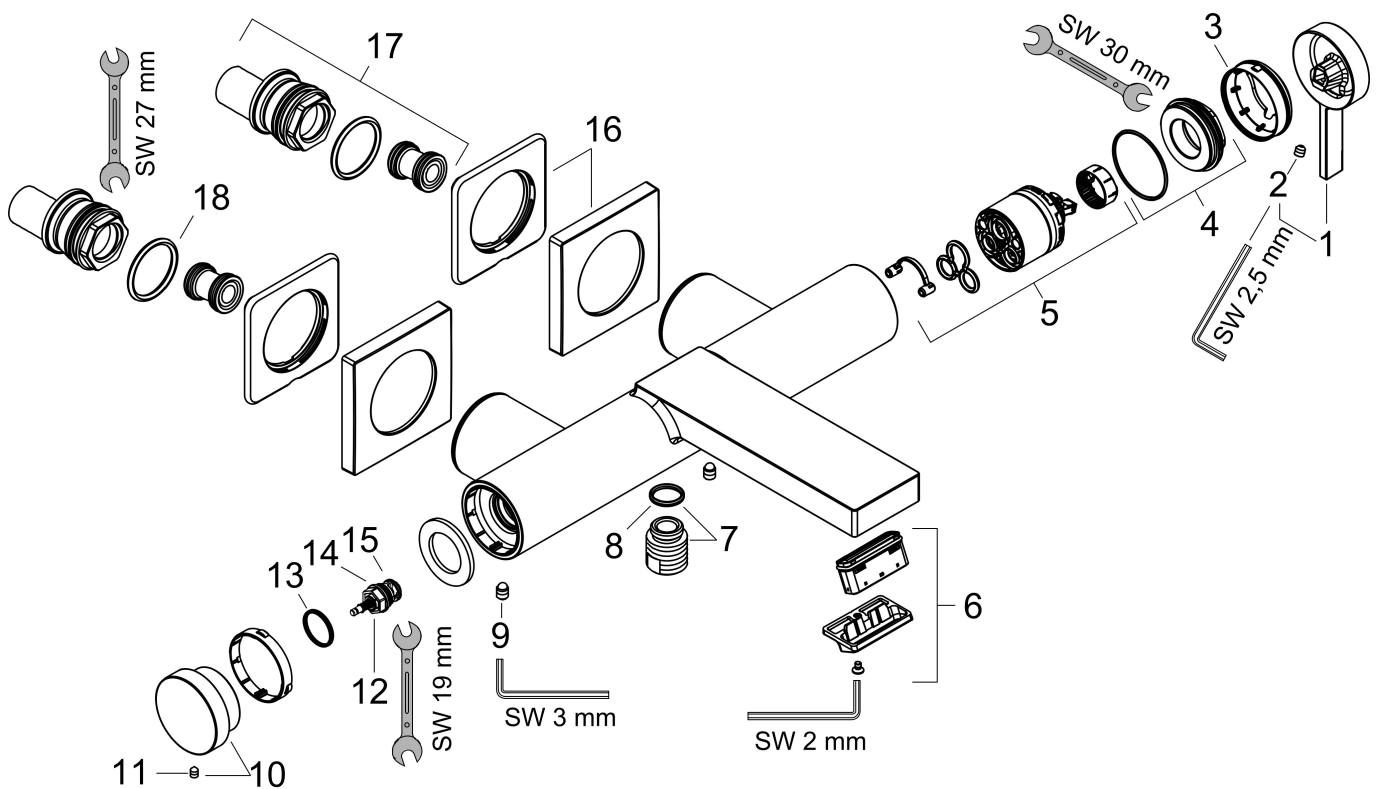

Merk hansgrohe
 Artikelnaam **Tecturis E** Eéngreeps badmengkraan opbouw
 Art.nr. 73420140
 Oppervlakte Brushed Bronze
 Netto prijs 498,95 EUR

Product foto

Kenmerken

- voorsprong uitloop 213 mm
- hartafstand: 150 ± 12 mm
- straalsoort mengkraan: WaterfallStream
- maximale doorstroomhoeveelheid bij 3 bar: 22 l/min
- keramisch kardoos
- temperatuurbegrenzing instelbaar
- drukregelaar Select met automatische reset
- met geïntegreerde zekerheidscombinatie EN 1717. Let op: alleen te gebruiken in combinatie met Exafill
- S-aansluitingen
- wandmontage

Maat tekeningen

Technologie

Merk hansgrohe
 Artikelnaam **Tecturis E** Eéngreeps badmengkraan opbouw
 Art.nr. 73420140
 Oppervlakte Brushed Bronze
 Netto prijs 498,95 EUR

Stroomschema

Merk	hansgrohe
Artikelnaam	Tecturis E Eéngreeps badmengkraan opbouw
Art.nr.	73420140
Oppervlakte	Brushed Bronze
Netto prijs	498,95 EUR

Explosietekening voor bouwjaar: >05/25

Merk hansgrohe
 Artikelnaam **Tecturis E** Eéngreeps badmengkraan opbouw
 Art.nr. 73420140
 Oppervlakte Brushed Bronze
 Netto prijs 498,95 EUR

Onderdelen voor bouwjaar: >05/25

Pos	Beschrijving	Art.nr.	Prijs
1	greep	87115140	60,90
2	inbusschroef M5x5	98446000	3,00
3	afdekkap	94370000	32,70
4	moer	93995000	20,40
5	kardoes compl.	93895000	40,60
6	perlator compl.	87118000	32,70
7	aansluiting	95392140	24,90
8	O-ring 14x2	98129000	3,00
9	schroef	94366000	7,70
10	drukknop	94369140	49,10
11	inbusschroef M4x6	97767000	3,00
12	omstelling compl.	94368000	32,70
13	O-ring 17x1,5	98137000	3,00
14	O-ring 12x1,5	98430000	3,00
15	O-ring 15x1,5	92118000	3,00
16	rozet	87116140	30,60
17	S-koppelingenset	95772000	78,40
18	O-ring 29x3	98371000	4,80