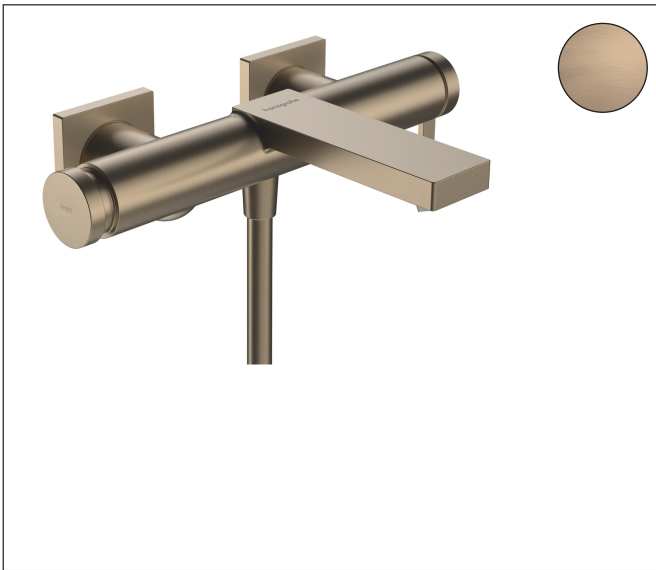

Merk hansgrohe
 Artikelnaam **Tecturis E** Eéngreeps badmengkraan opbouw
 Art.nr. 73420140
 Oppervlakte Brushed Bronze
 Netto prijs 498,95 EUR

Product foto

Kenmerken

- voorsprong uitloop 213 mm
- hartafstand: 150 ± 12 mm
- straalsoort mengkraan: WaterfallStream
- maximale doorstroomhoeveelheid bij 3 bar: 22 l/min
- keramisch kardoos
- temperatuurbegrenzing instelbaar
- drukregelaar Select met automatische reset
- met geïntegreerde zekerheidscombinatie EN 1717. Let op: alleen te gebruiken in combinatie met Exafill
- S-aansluitingen
- wandmontage

Maat tekeningen

Technologie

Merk hansgrohe
 Artikelnaam **Tecturis E** Eéngreeps badmengkraan opbouw
 Art.nr. 73420140
 Oppervlakte Brushed Bronze
 Netto prijs 498,95 EUR

Stroomschema

Merk	hansgrohe
Artikelnaam	Tecturis E Eéngreeps badmengkraan opbouw
Art.nr.	73420140
Oppervlakte	Brushed Bronze
Netto prijs	498,95 EUR

Explosietekening voor bouwjaar: >05/25

Merk hansgrohe
 Artikelnaam **Tecturis E** Eéngreeps badmengkraan opbouw
 Art.nr. 73420140
 Oppervlakte Brushed Bronze
 Netto prijs 498,95 EUR

Onderdelen voor bouwjaar: >05/25