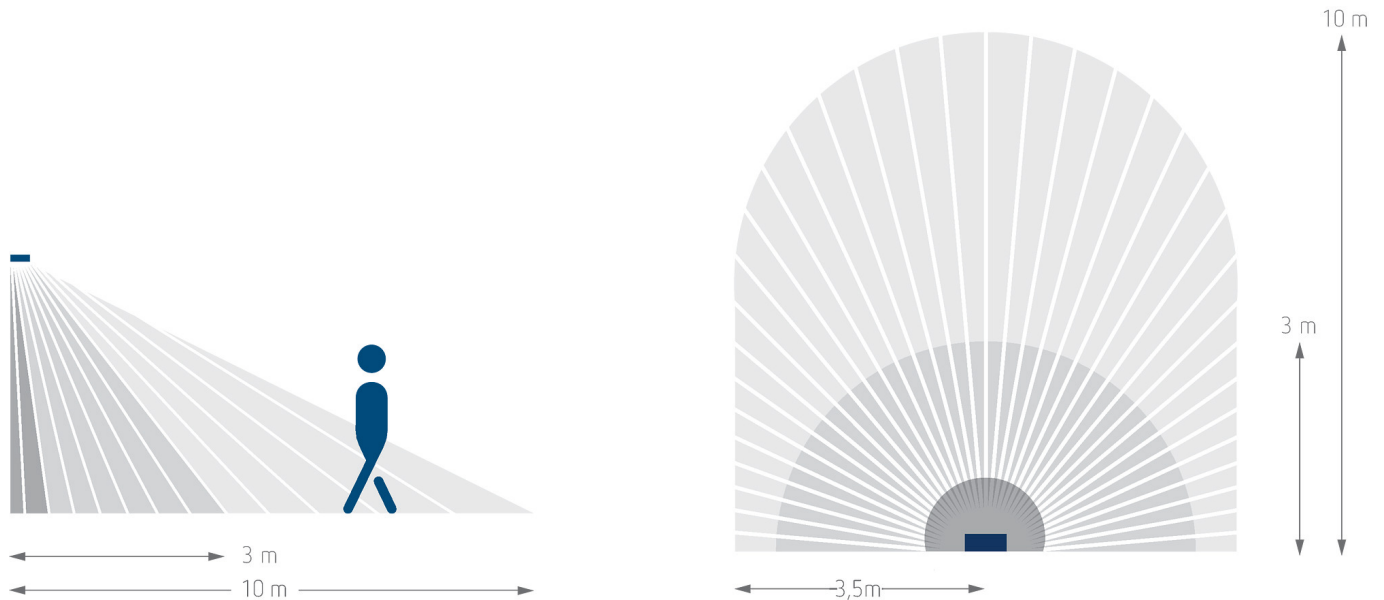

theLeda S8-100 WH

Artikelnr.: 1020800

theben

Detectiebereik voor planningstoepassingen bij een temperatuur van 21 °C