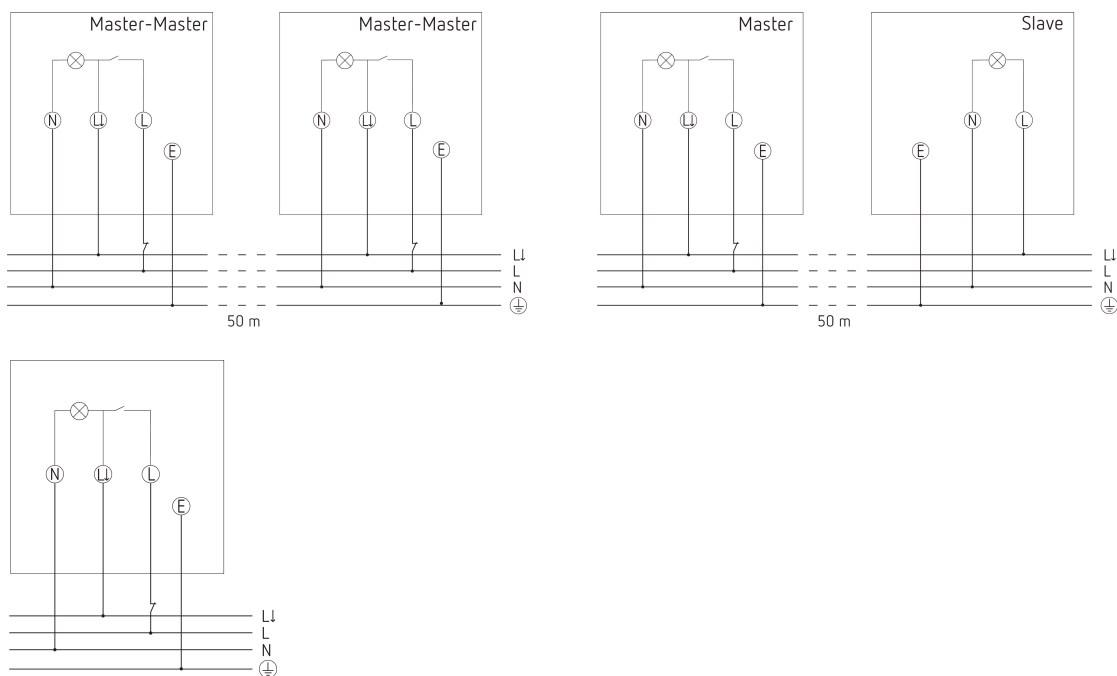

theLeda S8-100 WH

Artikelnr.: 1020800

Technische specificaties

theLeda S8-100 WH	
LED < 2 W	20 W
LED 2-8 W	100 W
LED > 8 W	100 W
Detectiebereik	10 m
Detectiebereik	Halfroond

theLeda S8-100 WH	
Omgevingstemperatuur	-20°C ... 55°C
Beschermingsklasse	II
Beschermingsgraad	IP 55
Predecessor	1020921, theLeda S10 WH | 1020931, theLeda S10 W WH

Aansluitschema's

Detectiebereik voor planningstoepassingen bij een temperatuur van 21 °C

Montagehoogte (A)	Dwars op (t)	Recht op (R)
2,5 m	10 m	3 m

Technische wijzigingen en drukfouten voorbehouden

nadere informatie op: www.theben-nederland.nl/producten/1020800

De belastingsgegevens worden bepaald met voorbeeldige geselecteerde lichtbronnen en zijn daarom typische gegevens vanwege het grote aantal beschikbare producten.