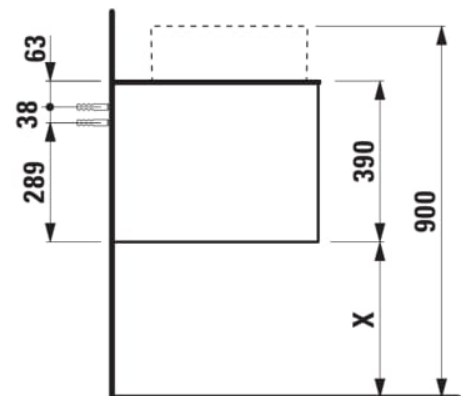

ARUN

Meuble sous-plan 1205X504mm, 1 tiroir, découpe au centre, avec trou de robinet, plateau Ardesia Bianca

DIMENSIONS

Longueur	1205 mm
Largeur	505 mm
Hauteur	390 mm

COULEUR ET FINITION

■ 250 Chêne clair

Combinaison des portes et des tiroirs : 1 Tiroir

Position du lavabo : Central

Type d'installation : Suspendu

Matériau : MDF

Structure du meuble : Tiroirs

Poids net / kg : 48,5

Système d'ouverture et de fermeture : Tiroirs avec fermeture amortie

DESSINS TECHNIQUES