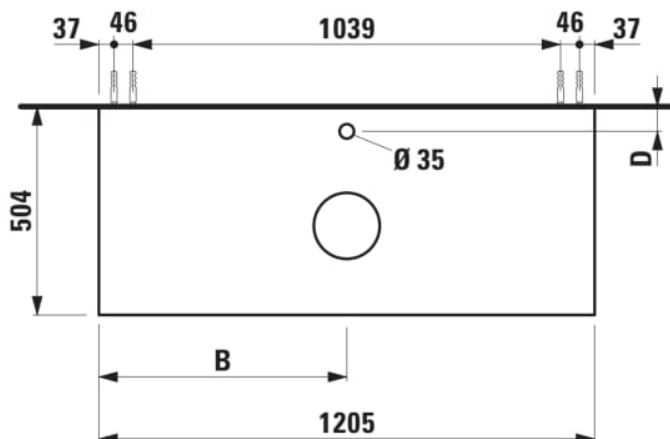

ARUN

Meuble sous-plan 1205X504mm, 1 tiroir, découpe au centre, avec trou de robinet, plateau Ardesia Bianca

DIMENSIONS

Longueur	1205 mm
Largeur	505 mm
Hauteur	390 mm

COULEUR ET FINITION

■ 250 Chêne clair

Combinaison des portes et des tiroirs : 1 Tiroir

Position du lavabo : Central

Type d'installation : Suspendu

Matériau : MDF

Structure du meuble : Tiroirs

Poids net / kg : 48,5

Système d'ouverture et de fermeture : Tiroirs avec fermeture amortie

DESSINS TECHNIQUES