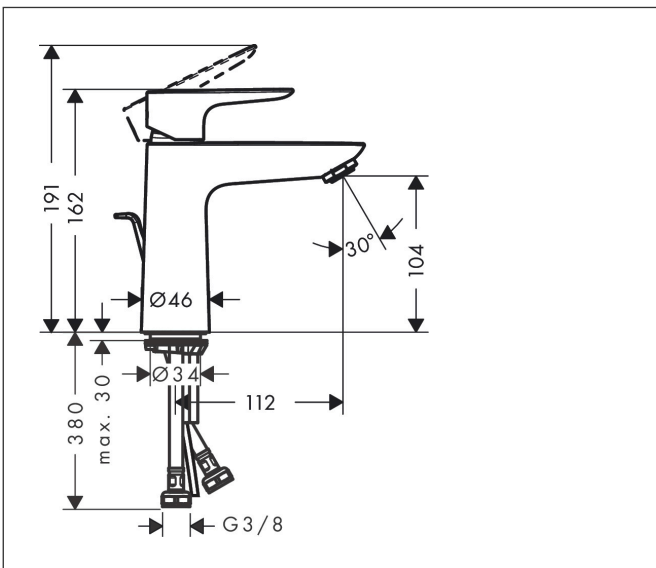

Merk	hansgrohe
Artikelnaam	Talis E ééngreeps wastafelmengkraan 110 LowFlow met PopUp trekwaste
Art.nr.	71715000
Oppervlakte	chroom
Netto prijs	206,96 EUR

Product foto

Kenmerken

- ComfortZone: 110
- voorsprong uitloop 112 mm
- uitloophoogte: 104 mm
- greepvariant: rechte greep
- vaste uitloop
- straalsoort: normale straal
- maximale doorstroomhoeveelheid bij 3 bar: 3,5 l/min
- keramisch kardoes
- pop-up afvoergarnituur G 1¼
- materiaal afvoergarnituur: metaal
- EU taxonomie: max 6l/min - draagt substantieel bij aan duurzaamheid

Maat tekeningen

Technologie

Straalsoorten

Merk hansgrohe
 Artikelnaam **Talis E** ééngreeps wastafelmengkraan 110 LowFlow met PopUp trekwaste
 Art.nr. 71715000
 Oppervlakte chroom
 Netto prijs 206,96 EUR

Stroomschema

Merk	hansgrohe
Artikelnaam	Talis E ééngreeps wastafelmengkraan 110 LowFlow met PopUp trekwaste
Art.nr.	71715000
Oppervlakte	chrom
Netto prijs	206,96 EUR

Explosietekening voor bouwjaar: >05/17

Merk	hansgrohe
Artikelnaam	Talis E ééngreeps wastafelmengkraan 110 LowFlow met PopUp trekwaste
Art.nr.	71715000
Oppervlakte	chroom
Netto prijs	206,96 EUR

Onderdelen voor bouwjaar: >05/17

Pos	Beschrijving	Art.nr.	Prijs
1	greep	92687000	42,22
2	greepstop	95704000	3,12
3	afdekkap	92625000	26,73
4	moer	92689000	21,22
5	O-ring 25x1,5	98146000	4,99
6	O-ring 27x1,5	92527000	8,01
7	kardoes compl.	95973001	66,87
8	dichting	98865000	26,73
9	kardoesadapter	92628000	17,26
10	kardoesadapter	98866000	26,73
11	O-ring 23x2	98398000	3,12
12	perlator M24x1	98453000	17,26
13	schroef M8 x 68	97736000	4,99
14	dichting	97608000	4,99
15	schachtbevestigingsset compl.	96016000	26,73
16	trekstang	96657000	10,82
17	aansluitslang 450 mm M8x0,75 G3/8	97206000	26,73
18	O-ring 6,6x1,6	93019000	3,12
a	afvoergarnituur	94139000	74,26