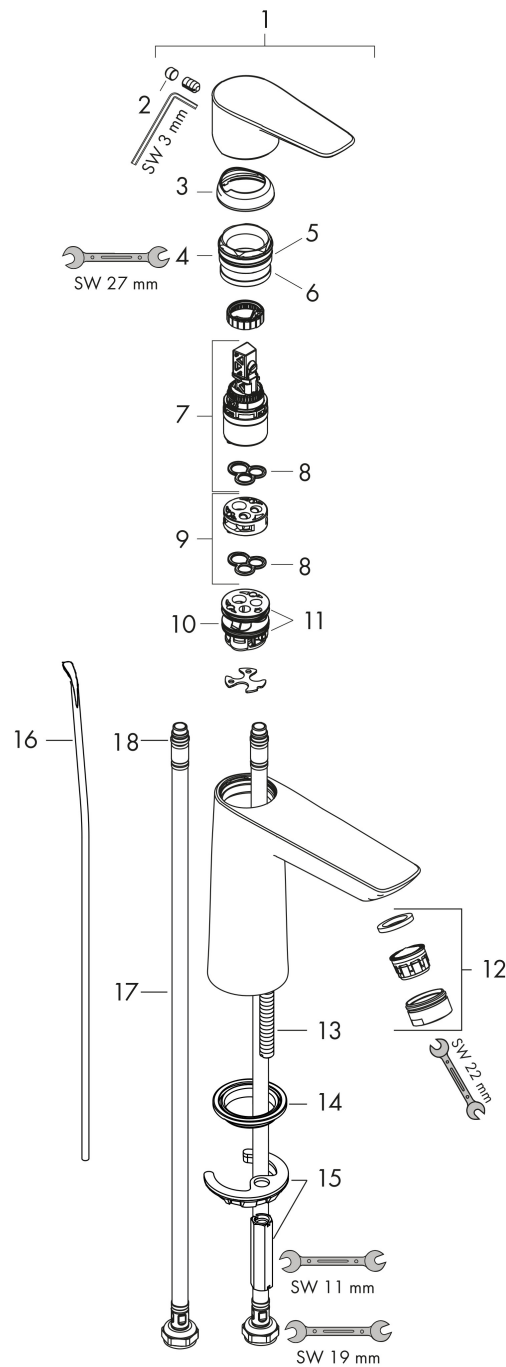

Merk	hansgrohe
Artikelnaam	Talis E ééngreeps wastafelmengkraan 110 LowFlow met PopUp trekwaste
Art.nr.	71715000
Oppervlakte	chroom
Netto prijs	206,96 EUR

Product foto

Kenmerken

- ComfortZone: 110
- voorsprong uitloop 112 mm
- uitloophoogte: 104 mm
- greepvariant: rechte greep
- vaste uitloop
- straalsoort: normale straal
- maximale doorstroomhoeveelheid bij 3 bar: 3,5 l/min
- keramisch kardoes
- pop-up afvoergarnituur G 1¼
- materiaal afvoergarnituur: metaal
- EU taxonomie: max 6l/min - draagt substantieel bij aan duurzaamheid

Maat tekeningen

Technologie

Straalsoorten

Merk hansgrohe
 Artikelnaam **Talis E** ééngreeps wastafelmengkraan 110 LowFlow met PopUp trekwaste
 Art.nr. 71715000
 Oppervlakte chroom
 Netto prijs 206,96 EUR

Stroomschema

Merk	hansgrohe
Artikelnaam	Talis E ééngreeps wastafelmengkraan 110 LowFlow met PopUp trekwaste
Art.nr.	71715000
Oppervlakte	chrom
Netto prijs	206,96 EUR

Explosietekening voor bouwjaar: >05/17

Merk	hansgrohe
Artikelnaam	Talis E ééngreeps wastafelmengkraan 110 LowFlow met PopUp trekwaste
Art.nr.	71715000
Oppervlakte	chroom
Netto prijs	206,96 EUR

Onderdelen voor bouwjaar: >05/17

Pos	Beschrijving	Art.nr.	Prijs
1	greep	92687000	42,22
2	greepstop	95704000	3,12
3	afdekkap	92625000	26,73
4	moer	92689000	21,22
5	O-ring 25x1,5	98146000	4,99
6	O-ring 27x1,5	92527000	8,01
7	kardoes compl.	95973001	66,87
8	dichting	98865000	26,73
9	kardoesadapter	92628000	17,26
10	kardoesadapter	98866000	26,73
11	O-ring 23x2	98398000	3,12
12	perlator M24x1	98453000	17,26
13	schroef M8 x 68	97736000	4,99
14	dichting	97608000	4,99
15	schachtbevestigingsset compl.	96016000	26,73
16	trekstang	96657000	10,82
17	aansluitslang 450 mm M8x0,75 G3/8	97206000	26,73
18	O-ring 6,6x1,6	93019000	3,12
a	afvoergarnituur	94139000	74,26