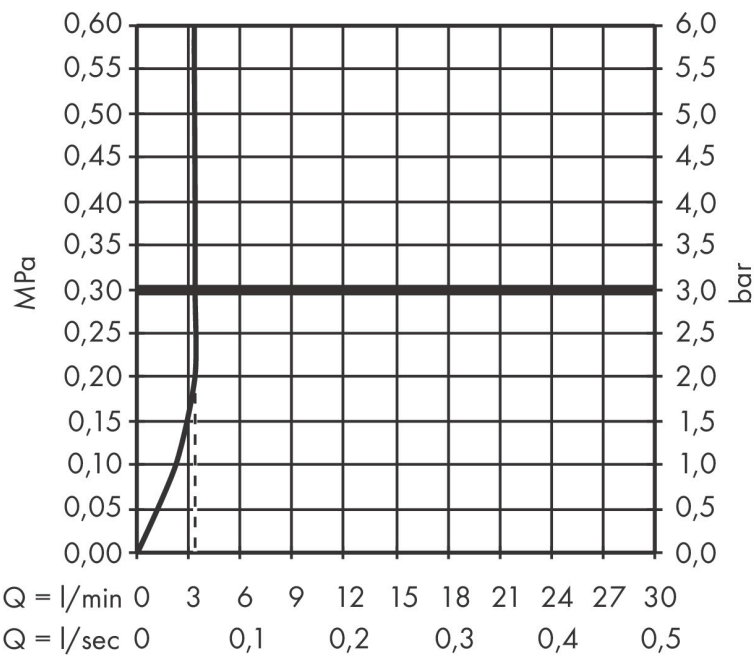

Merk	hansgrohe
Artikelnaam	Talis E ééngreeps wastafelmengkraan 110 LowFlow met PopUp trekwaste
Art.nr.	71715000
Oppervlakte	chroom
Netto prijs	206,96 EUR

Product foto

Kenmerken

- ComfortZone: 110
- voorsprong uitloop 112 mm
- uitloophoogte: 104 mm
- greepvariant: rechte greep
- vaste uitloop
- straalsoort: normale straal
- maximale doorstroomhoeveelheid bij 3 bar: 3,5 l/min
- keramisch kardoes
- pop-up afvoergarnituur G 1¼
- materiaal afvoergarnituur: metaal
- EU taxonomie: max 6l/min - draagt substantieel bij aan duurzaamheid

Maat tekeningen

Technologie

Straalsoorten

Merk hansgrohe
 Artikelnaam **Talis E** ééngreeps wastafelmengkraan 110 LowFlow met PopUp trekwaste
 Art.nr. 71715000
 Oppervlakte chroom
 Netto prijs 206,96 EUR

Stroomschema

Merk	hansgrohe
Artikelnaam	Talis E ééngreeps wastafelmengkraan 110 LowFlow met PopUp trekwaste
Art.nr.	71715000
Oppervlakte	chrom
Netto prijs	206,96 EUR

Explosietekening voor bouwjaar: >05/17

Merk	hansgrohe
Artikelnaam	Talis E ééngreeps wastafelmengkraan 110 LowFlow met PopUp trekwaste
Art.nr.	71715000
Oppervlakte	chroom
Netto prijs	206,96 EUR

Onderdelen voor bouwjaar: >05/17

Pos	Beschrijving	Art.nr.	Prijs
1	greep	92687000	42,22
2	greepstop	95704000	3,12
3	afdekkap	92625000	26,73
4	moer	92689000	21,22
5	O-ring 25x1,5	98146000	4,99
6	O-ring 27x1,5	92527000	8,01
7	kardoes compl.	95973001	66,87
8	dichting	98865000	26,73
9	kardoesadapter	92628000	17,26
10	kardoesadapter	98866000	26,73
11	O-ring 23x2	98398000	3,12
12	perlator M24x1	98453000	17,26
13	schroef M8 x 68	97736000	4,99
14	dichting	97608000	4,99
15	schachtbevestigingsset compl.	96016000	26,73
16	trekstang	96657000	10,82
17	aansluitslang 450 mm M8x0,75 G3/8	97206000	26,73
18	O-ring 6,6x1,6	93019000	3,12
a	afvoergarnituur	94139000	74,26