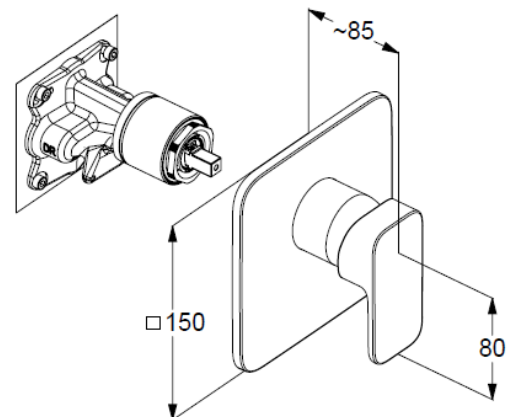

Wandmontage

geschlossener Hebel, Metall

Keramik-Kartusche mit Heißwasserbegrenzung

Durchflussmenge bei 3 bar 28 l/min.

### Produktabbildung/ Product picture

### Maßzeichnung/ Dimensional drawing