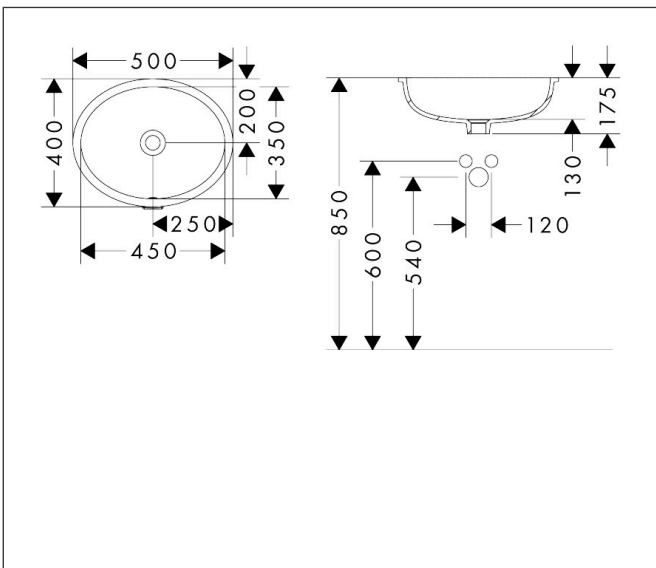

Merk	hansgrohe
Artikelnaam	Xuniva D onderbouw wastafel 450/350 zonder kraangat, met overloop
Art.nr.	60152450
Oppervlakte	wit
Netto prijs	164,10 EUR

Product foto

Kenmerken

- materiaal: keramiek
- buitenste afmetingen wastafel: 450 x 350 x 130 mm (b x d x h)
- binnenhoogte wastafel: 130 mm
- glansgraad: glanzend
- zonder kraangat
- met overloop
- zonder afvoergarnituur
- montagewijze: onderbouw
- met bevestigingsmateriaal
- overloopklasse: CL25

Maat tekeningen

Certificaat

Merk	hansgrohe
Artikelnaam	Xuniva D onderbouw wastafel 450/350 zonder kraangat, met overloop
Art.nr.	60152450
Oppervlakte	wit
Netto prijs	164,10 EUR

Installatievoorbeelden

i Afmetingen kunnen variëren vanwege keramische toleranties die verband houden met het productieproces.