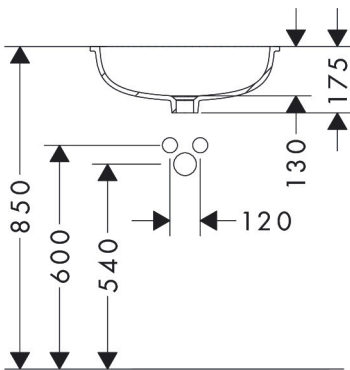

Merk	hansgrohe
Artikelnaam	Xuniva D onderbouw wastafel 450/350 zonder kraangat, met overloop
Art.nr.	60152450
Oppervlakte	wit
Netto prijs	164,10 EUR

Product foto

Kenmerken

- materiaal: keramiek
- buitenste afmetingen wastafel: 450 x 350 x 130 mm (b x d x h)
- binnenhoogte wastafel: 130 mm
- glansgraad: glanzend
- zonder kraangat
- met overloop
- zonder afvoergarnituur
- montagewijze: onderbouw
- met bevestigingsmateriaal
- overloopklasse: CL25

Maat tekeningen

Certificaat

Merk	hansgrohe
Artikelnaam	Xuniva D onderbouw wastafel 450/350 zonder kraangat, met overloop
Art.nr.	60152450
Oppervlakte	wit
Netto prijs	164,10 EUR

Installatievoorbeelden

i Afmetingen kunnen variëren vanwege keramische toleranties die verband houden met het productieproces.