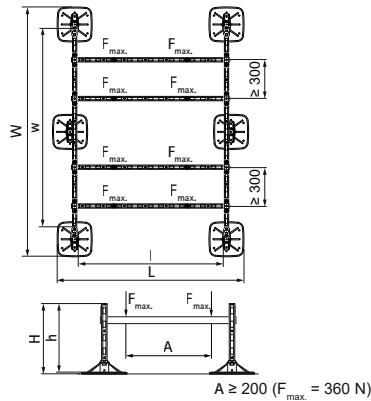

Walraven Yeti® 335 Frame Set DS-5 Medium (BUP1000)

(10415)

Set voor snelle installatie van units op platte daken

Voordelen & kenmerken

- complete set voor ondersteuning van installaties op platte daken
- Geschikt voor een breed scala aan veelgebruikte airco's, ventilatie-units, enz.
- met anti-slip trillingdempermat
- Vooraf gedefinieerde draagkracht: berekening niet nodig
- Gietvormen gemaakt van WPC, een composiet van gerecycled kunststof en houtvezels
- Product maakt deel uit van het Walraven BIS UltraProtect® 1000 systeem
- Geschikt voor binnen- en buitentoeepassingen
- Doorstaat min. 1.000 uur zoutsproeitest (max. 5% rood roest) volgens ISO 9227
- Geluidsreductie volgens DIN EN ISO 10140-1 en DIN EN ISO 10140-3 tot 31 dB(A)
- Sets voldoen aan de eisen van DIN 18531-1
- UV-bestendig volgens EN ISO 16474-3:2014-02 - ITB-gecertificeerd
- Voorafgaand aan de montage dient de dakdraagkracht te worden bevestigd door een installateur
- Neem contact op met de Technische Dienst van Walraven indien wijzigingen in de montageparameters noodzakelijk zijn

Productnummer	Totale hoogte	Totale breedte	Totale lengte	Hoogte	Lengte	Breedte
Referentie letter	H	W	L	h	l	w
Eenheid beschrijving	mm	mm	mm	mm	mm	mm
67685502	520	2.376	1.794	500	1.500	2.000