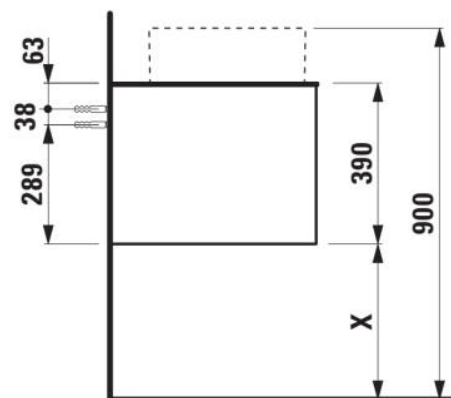

ARUN

Onderbouwkast 1205X504mm, 1 lade, cutout links en rechts, Ardesia Bianca top

AFMETINGEN

Lengte	1205 mm
Breedte	505 mm
Hoogte	390 mm

KLEUR EN AFWERKING

 630	Noce canaletto
---	----------------

Deuren en laden combinatie : 1 lade

Materiaal : MDF

Netto gewicht / kg : 48,5

Positie wastafel : Links, Rechts

Structuur meubelen : Lades

Systeem voor sluiten en openen : Softclose lades

Type installatie : Wandhangend

TECHNISCHE TEKENINGEN

TE COMBINEREN MET

Waskom 450X380

H818975...1121

Waskom 450X380

H818976...1091

Lade-indeling

H4925920970001

Fontein, onderzijde
geslepen, met keramische
afvoerplug

H816341...1041