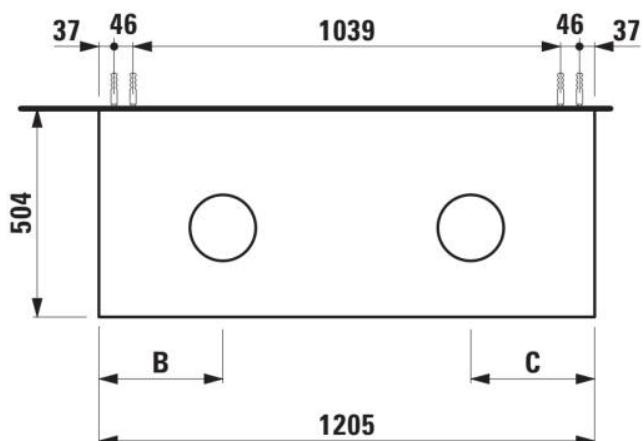

ARUN

Onderbouwkast 1205X504mm, 1 lade, cutout links en rechts, Ardesia Bianca top

AFMETINGEN

Lengte	1205 mm
Breedte	505 mm
Hoogte	390 mm

KLEUR EN AFWERKING

 630	Noce canaletto
---	----------------

Deuren en laden combinatie : 1 lade

Materiaal : MDF

Netto gewicht / kg : 48,5

Positie wastafel : Links, Rechts

Structuur meubelen : Lades

Systeem voor sluiten en openen : Softclose lades

Type installatie : Wandhangend

TECHNISCHE TEKENINGEN

TE COMBINEREN MET