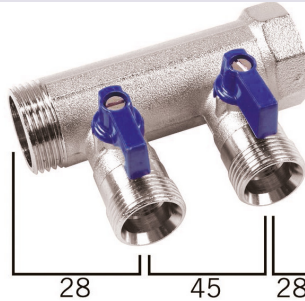

VB060503-BLAUW: Collecteur 1" avec vanne à sphere et 3 EK connexions Bleu

Informations commerciales

Messing Henco verdeler 1" aansluiting met bolkraan en euroconus aansluitingen

- Universele euroconus-aansluitingen
- Per groep afsluitbaar
- Korte inbouw lengte
- Kan zowel horizontaal als verticaal als ondersteboven geïnstalleerd worden

Beschikbaar in een 3/4" en een 1" uitvoering

Beschikbaar in blauw en rood.

Geschikt voor verwarming, air conditioning en sanitaire installaties.

Via configuratie verdeler mogelijkheid tot parallel gebruik van koude en/of warme circuits.

Certificats

Applications

Eau potable, Chauffage, refroidissement, Sanitaire

Solutions

Installations de bâtiments, Industrie, Infra

Caractéristiques techniques

Adapté à l'eau d'usage	✓	Nombre de bifurcations	3
Adapté à l'eau de chauffage	✓	Nombre d'embranchements	1
Adapté à l'eau de refroidissement	✓	Distance entre les dérivations	50 millimètre
Convient pour l'air comprimé	✗	Température moyenne maximale (fonctionnement continu)	95 degrés Celsius
Adapté au glycol	✓	Largeur	50 millimètre
Type de montage	Montage en saillie	Hauteur	75 millimètre
Modèle	Distributeur / collectionneur	Longueur du distributeur	150 millimètre
Matériau	Laiton		
Traitement de surface	Étamé		
Forme	Débit avec branches droites		
Diamètre nominal raccordement 2	1 pouce (25)		
Raccordement 2	Filetage femelle gaz cylindrique (BSPP)		
Dérivations	3/4 pouce (20)		
Raccordement ramifications	Euroconus standardless		
Distance déviante entre les embranchements	✗		
Lié au système	✓		
Avec robinet de remplissage/vidange	✗		
Avec vanne d'arrêt	✓		
Avec désaération	✗		
Avec étrier de fixation murale	✗		
Avec matériau de fixation	✗		
Avec jambes	✗		
Avec isolation	✗		
Label de contrôle KOMO	✗		
Homologation selon BBR/EKS	✗		

Produits liés

Code produit	GTIN	Description
VB-HANDLE-BLUE	05414764049918	Henco manche blue pour VB-article

Image