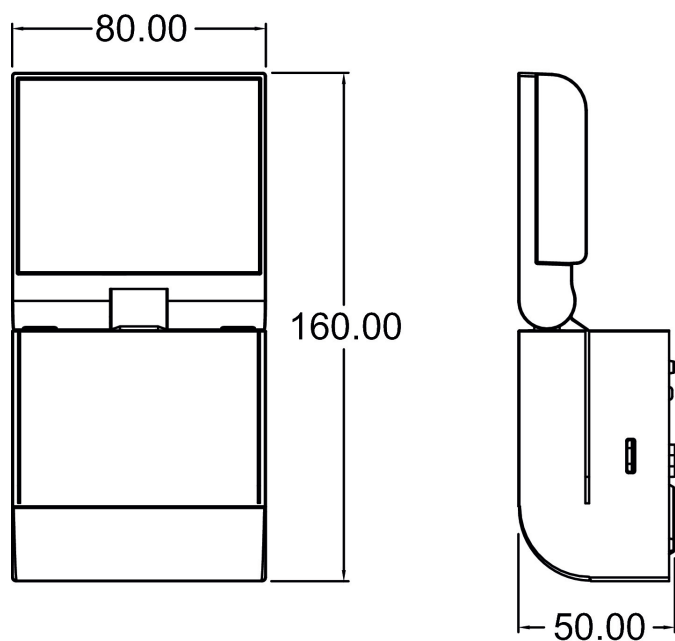

Aansluitschema's

Detectiebereik voor planningstoepassingen bij een temperatuur van 21 °C

Montagehoogte (A)	Dwars op (t)	Recht op (R)
2,5 m	10 m	3 m

Technische wijzigingen en drukfouten voorbehouden

nadere informatie op: www.theben-nederland.nl/producten/1020801

Maattekeningen

Accessoires

Hoek 10 BK

Artikelnr.: 9070987

Afstandsraam 10 BK

Artikelnr.: 9070988

Technische wijzigingen en drukfouten voorbehouden

nadere informatie op: www.theben-nederland.nl/producten/1020801