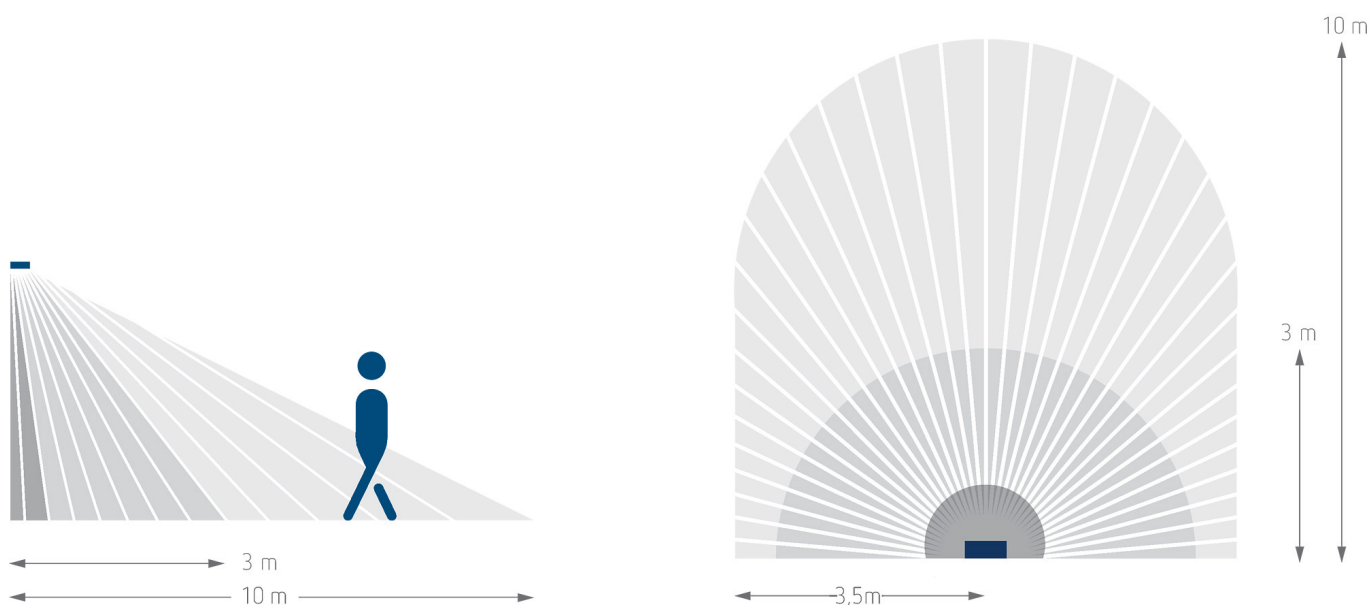

theLeda S8-100 BK

Artikelnr.: 1020801

LED spot
LED-lamp met bewegingsmelder

Functiebeschrijving

- LED-straler met 8,5 W met bewegingsmelder
- Kleurtemperatuur 4000 K
- Wandmontage
- Extra schakeluitgang licht
- Straler horizontaal $\pm 40^\circ$ draaibaar en 70° omlaag, Wandverlichting mogelijk door 180° rotatie
- Voor buiten
- Automatische lichtsturing afhankelijk van aanwezigheid en lichtsterkte
- Detectiehoek 180° , 10 m
- Beperking van het detectiebereik door meegeleverde stickers mogelijk
- Aansluitmogelijkheid voor toets voor handmatige schakeling
- Testfunctie
- Functie schemerschakelaar
- Koppelbaar via bekabeling

Aansluitschema's

Detectiebereik voor planningstoepassingen bij een temperatuur van 21 °C

Montagehoogte (A)	Dwars op (t)	Recht op (R)
2,5 m	10 m	3 m

Technische wijzigingen en drukfouten voorbehouden

nadere informatie op: www.theben-nederland.nl/producten/1020801