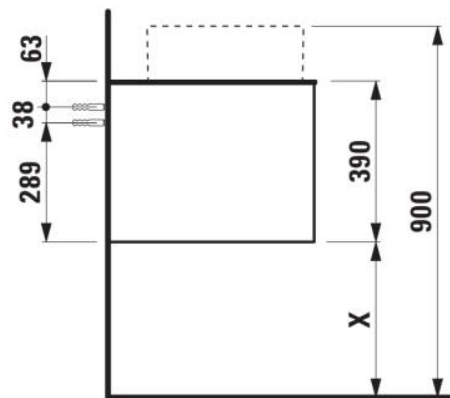

DESSINS TECHNIQUES