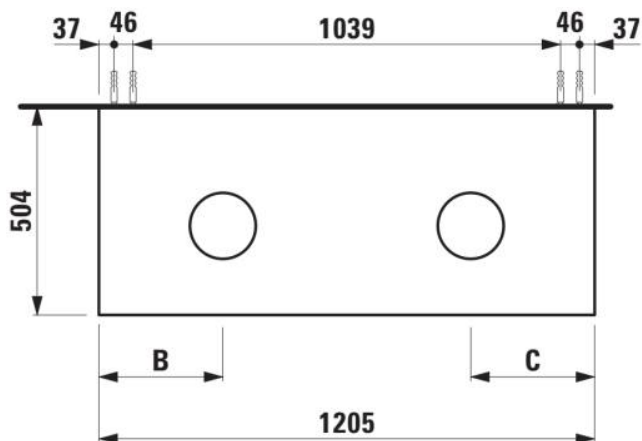

DESSINS TECHNIQUES