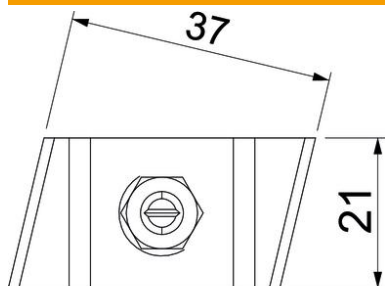

Haakkopbout voor gebruik met profielrail MS5030

St Staal

ZL Zinklamel

Stamgegevens

Artikelnummer	1148210
Type	MS50HB M8x30 ZL
Omschrijving 1	Hamerkopbout
Omschrijving 2	voor profielrail MS5030
Fabrikant	OBO
Dimensie	M8x30mm
Materiaal	Staal
Oppervlak	Zinklamel
Oppervlaktenorm	
Kleinste verkoop-eenheid	50
Eenheid van hoeveelheid	Stuk
Gewicht	8,7 kg
Eenheid gewicht	kg/100 st.

Technisch specificatieblad

Hakenkopbout ZL

Artikelnummer: 1148210

Afmetingen

Lengte	43 mm
Breedte	21 mm
Hoogte	12 mm

Technische gegevens

Geschikt voor montagerail	ja
Schroefdraad	M8x30mm
Schroefdraad metrisch	8