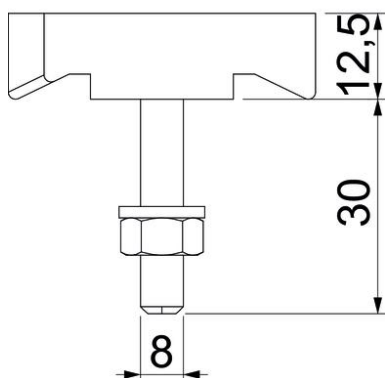

Haakkopbout voor gebruik met profielrail MS5030

St Staal

ZL Zinklamel

Stamgegevens

Artikelnummer	1148210
Type	MS50HB M8x30 ZL
Omschrijving 1	Hamerkopbout
Omschrijving 2	voor profielrail MS5030
Fabrikant	OBO
Dimensie	M8x30mm
Materiaal	Staal
Oppervlak	Zinklamel
Oppervlaktenorm	
Kleinste verkoop-eenheid	50
Eenheid van hoeveelheid	Stuk
Gewicht	8,7 kg
Eenheid gewicht	kg/100 st.

Technisch specificatieblad

Hakenkopbout ZL

Artikelnummer: 1148210

Afmetingen

Lengte	43 mm
Breedte	21 mm
Hoogte	12 mm

Technische gegevens

Geschikt voor montagerail	ja
Schroefdraad	M8x30mm
Schroefdraad metrisch	8