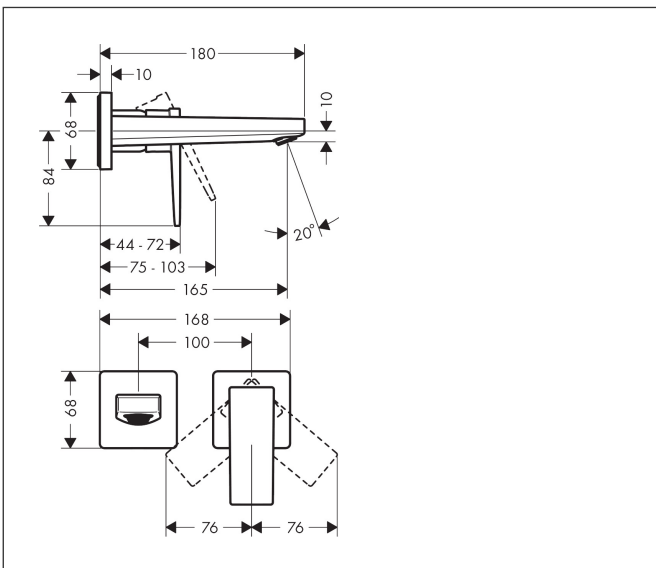

Merk	hansgrohe
Artikelnaam	<b>Metropol</b> ééngreeps wastafelmengkraan afbouwdeel met voorsprong 165 mm en PushOpen afvoerplug
Art.nr.	32525000
Oppervlakte	chrom
Netto prijs	448,19 EUR

## Kenmerken

- voorsprong uitloop 165 mm
- greepvariant: rechte greep
- vaste uitloop
- straalsoort: normale straal
- maximale doorstroomhoeveelheid bij 3 bar: 5 l/min
- keramisch kardoos
- zonder wastegarnituur, met afvoerplug (art.nr. 50001)
- materiaal afvoergarnituur: metaal
- de greep kan rechts of links worden geplaatst, afhankelijk van de montage van het inbouwdeel
- EU taxonomie: max 6l/min - draagt substantieel bij aan duurzaamheid

## Maat tekeningen

## Certificaat

Merk	hansgrohe
Artikelnaam	<b>Metropol</b> ééngreeps wastafelmengkraan afbouwdeel met voorsprong 165 mm en PushOpen afvoerplug
Art.nr.	32525000
Oppervlakte	chrom
Netto prijs	448,19 EUR