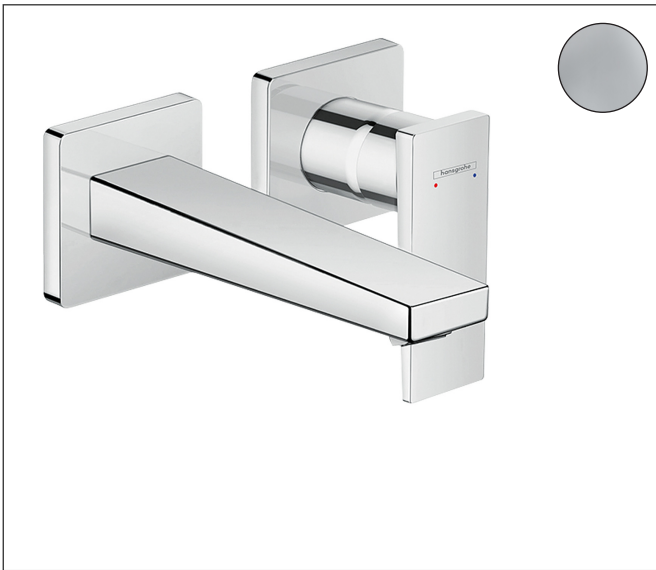

Merk	hansgrohe
Artikelnaam	<b>Metropol</b> ééngreeps wastafelmengkraan afbouwdeel met voorsprong 165 mm en PushOpen afvoerplug
Art.nr.	32525000
Oppervlakte	chrom
Netto prijs	448,19 EUR

## Product foto

## Kenmerken

- voorsprong uitloop 165 mm
- greepvariant: rechte greep
- vaste uitloop
- straalsoort: normale straal
- maximale doorstroomhoeveelheid bij 3 bar: 5 l/min
- keramisch kardoos
- zonder wastegarnituur, met afvoerplug (art.nr. 50001)
- materiaal afvoergarnituur: metaal
- de greep kan rechts of links worden geplaatst, afhankelijk van de montage van het inbouwdeel
- EU taxonomie: max 6l/min - draagt substantieel bij aan duurzaamheid

## Certificaat

Merk	hansgrohe
Artikelnaam	<b>Metropol</b> ééngreeps wastafelmengkraan afbouwdeel met voorsprong 165 mm en PushOpen afvoerplug
Art.nr.	32525000
Oppervlakte	chrom
Netto prijs	448,19 EUR