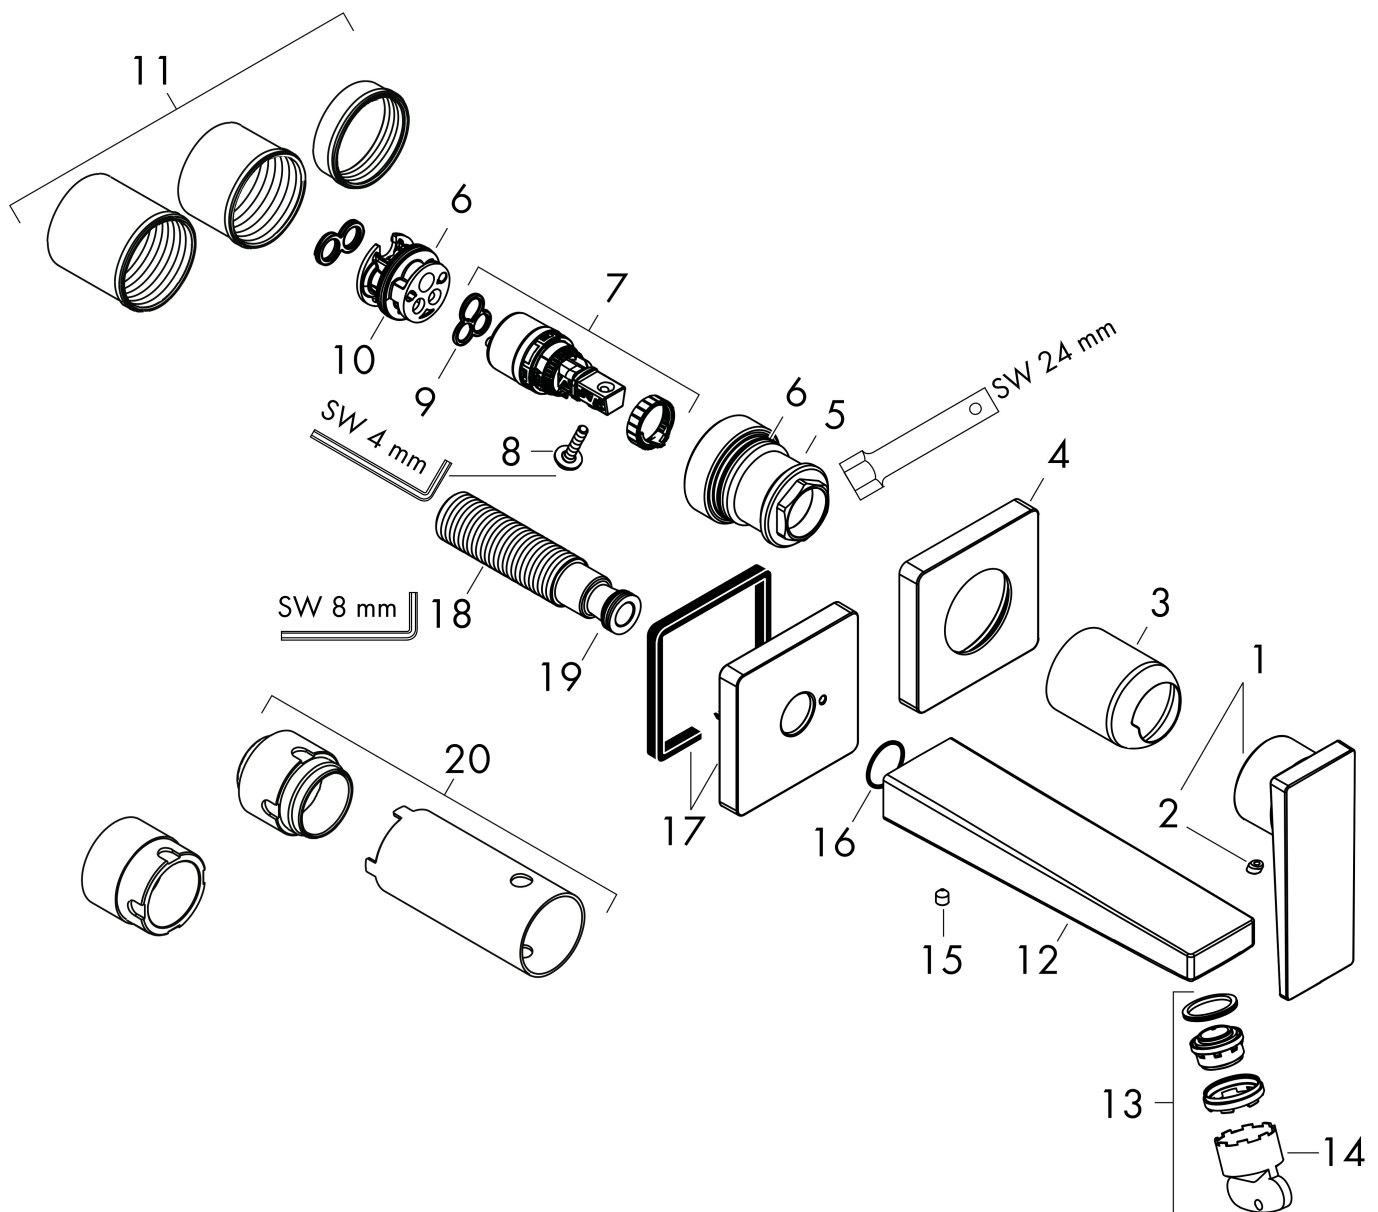

## Certificaat

Merk	hansgrohe
Artikelnaam	<b>Metropol</b> ééngreeps wastafelmengkraan afbouwdeel met voorsprong 165 mm en PushOpen afvoerplug
Art.nr.	32525000
Oppervlakte	chrom
Netto prijs	448,19 EUR

## Benodigde onderdelen

Product foto	Artikelnaam	Art.nr.	Prijs
	hansgrohe Inbouwdeel voor ééngreeps wastafelkraan wandmontage	13622180	233,66

Merk	hansgrohe
Artikelnaam	<b>Metropol</b> ééngreeps wastafelmengkraan afbouwdeel met voorsprong 165 mm en PushOpen afvoerplug
Art.nr.	32525000
Oppervlakte	chrom
Netto prijs	448,19 EUR

## Stroomschema

Merk	hansgrohe
Artikelnaam	<b>Metropol</b> ééngreeps wastafelmengkraan afbouwdeel met voorsprong 165 mm en PushOpen afvoerplug
Art.nr.	32525000
Oppervlakte	chrom
Netto prijs	448,19 EUR

## Explosietekening voor bouwjaar: >04/17

Merk	hansgrohe
Artikelnaam	<b>Metropol</b> ééngreeps wastafelmengkraan afbouwdeel met voorsprong 165 mm en PushOpen afvoerplug
Art.nr.	32525000
Oppervlakte	chrom
Netto prijs	448,19 EUR