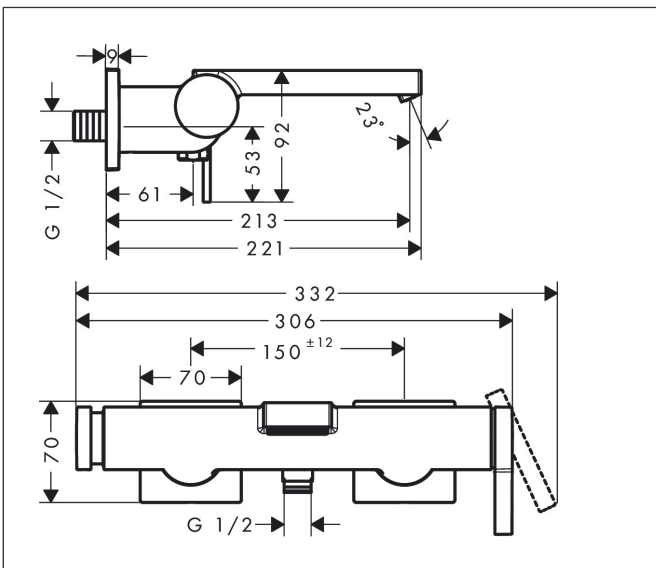

Merk hansgrohe
 Artikelnaam **Tecturis E** Eéngreeps badmengkraan opbouw
 Art.nr. 73420670
 Oppervlakte Mat zwart
 Netto prijs 465,69 EUR

Product foto

Kenmerken

- voorsprong uitloop 213 mm
- hartafstand: 150 ± 12 mm
- straalsoort mengkraan: WaterfallStream
- maximale doorstroomhoeveelheid bij 3 bar: 22 l/min
- keramisch kardoos
- temperatuurbegrenzing instelbaar
- drukregelaar Select met automatische reset
- met geïntegreerde zekerheidscombinatie EN 1717. Let op: alleen te gebruiken in combinatie met Exafill
- S-aansluitingen
- wandmontage

Maat tekeningen

Technologie

Merk hansgrohe
 Artikelnaam **Tecturis E** Eéngreeps badmengkraan opbouw
 Art.nr. 73420670
 Oppervlakte Mat zwart
 Netto prijs 465,69 EUR

Stroomschema

Merk	hansgrohe
Artikelnaam	Tecturis E Eéngreeps badmengkraan opbouw
Art.nr.	73420670
Oppervlakte	Mat zwart
Netto prijs	465,69 EUR

Explosietekening voor bouwjaar: >05/25

Merk hansgrohe
 Artikelnaam **Tecturis E** Eéngreeps badmengkraan opbouw
 Art.nr. 73420670
 Oppervlakte Mat zwart
 Netto prijs 465,69 EUR

Onderdelen voor bouwjaar: >05/25

Pos	Beschrijving	Art.nr.	Prijs
1	greep	87115670	60,90
2	inbusschroef M5x5	98446000	3,00
3	afdekkap	94370670	49,10
4	moer	93995000	20,40
5	kardoes compl.	93895000	40,60
6	perlator compl.	87118000	32,70
7	aansluiting	95392670	24,90
8	O-ring 14x2	98129000	3,00
9	schroef	94366000	7,70
10	drukknop	94369670	49,10
11	inbusschroef M4x6	97767000	3,00
12	omstelling compl.	94368000	32,70
13	O-ring 17x1,5	98137000	3,00
14	O-ring 12x1,5	98430000	3,00
15	O-ring 15x1,5	92118000	3,00
16	rozet	87116670	30,60
17	S-koppelingenset	95772000	78,40
18	O-ring 29x3	98371000	4,80