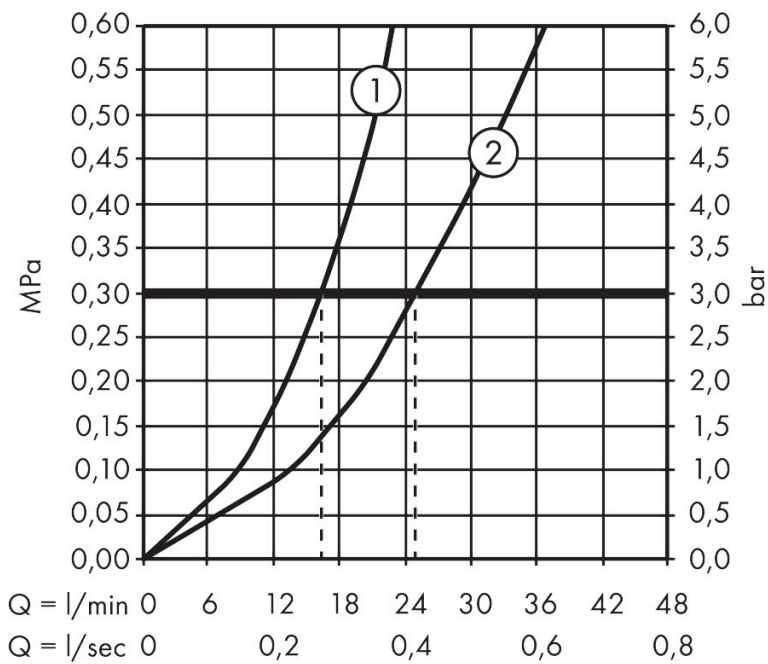

Merk hansgrohe
 Artikelnaam **Tecturis E** Eéngreeps badmengkraan opbouw
 Art.nr. 73420670
 Oppervlakte Mat zwart
 Netto prijs 465,69 EUR

Product foto

Kenmerken

- voorsprong uitloop 213 mm
- hartafstand: 150 ± 12 mm
- straalsoort mengkraan: WaterfallStream
- maximale doorstroomhoeveelheid bij 3 bar: 22 l/min
- keramisch kardoos
- temperatuurbegrenzing instelbaar
- drukregelaar Select met automatische reset
- met geïntegreerde zekerheidscombinatie EN 1717. Let op: alleen te gebruiken in combinatie met Exafill
- S-aansluitingen
- wandmontage

Maat tekeningen

Technologie

Merk hansgrohe
 Artikelnaam **Tecturis E** Eéngreeps badmengkraan opbouw
 Art.nr. 73420670
 Oppervlakte Mat zwart
 Netto prijs 465,69 EUR

Stroomschema

Merk	hansgrohe
Artikelnaam	Tecturis E Eéngreeps badmengkraan opbouw
Art.nr.	73420670
Oppervlakte	Mat zwart
Netto prijs	465,69 EUR