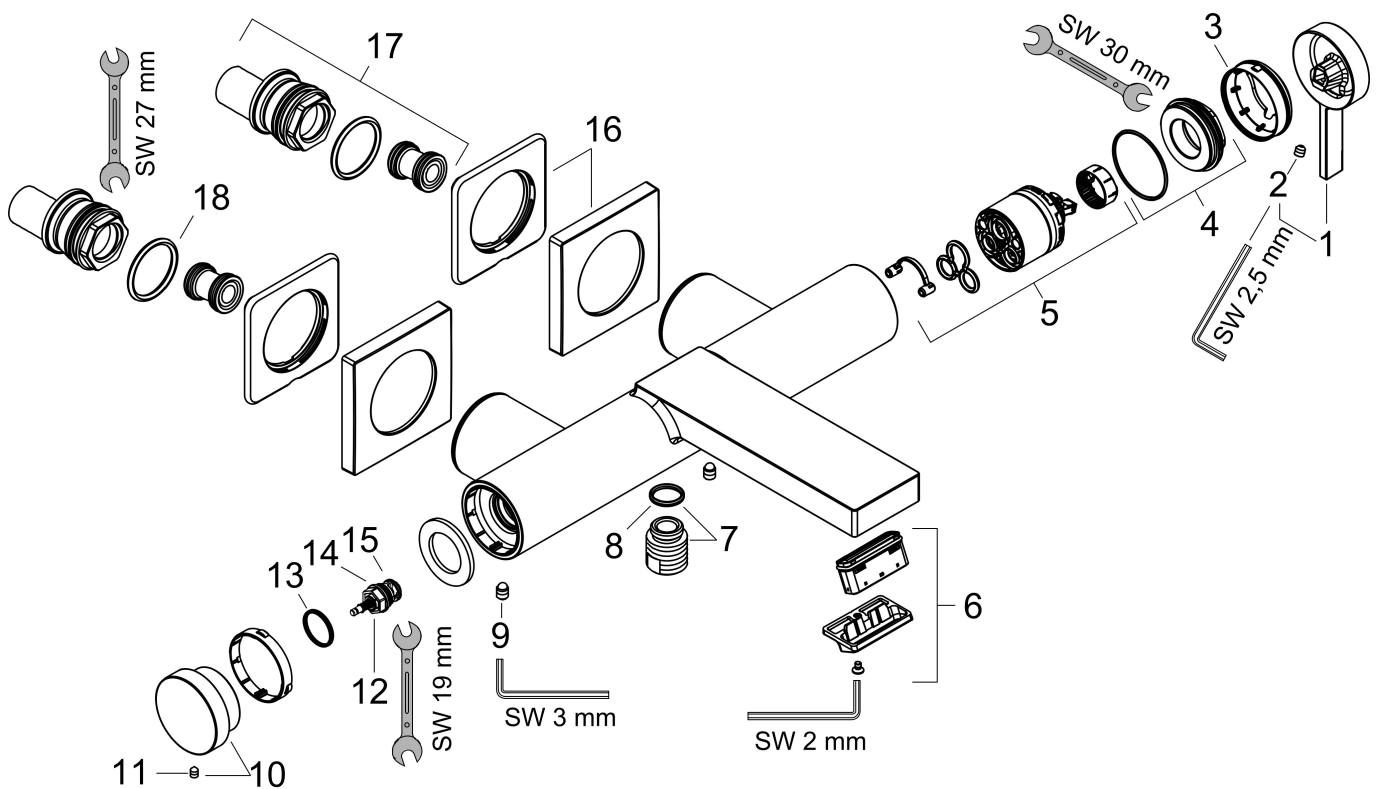

Merk hansgrohe
 Artikelnaam **Tecturis E** Eéngreeps badmengkraan opbouw
 Art.nr. 73420670
 Oppervlakte Mat zwart
 Netto prijs 465,69 EUR

Product foto

Kenmerken

- voorsprong uitloop 213 mm
- hartafstand: 150 ± 12 mm
- straalsoort mengkraan: WaterfallStream
- maximale doorstroomhoeveelheid bij 3 bar: 22 l/min
- keramisch kardoos
- temperatuurbegrenzing instelbaar
- drukregelaar Select met automatische reset
- met geïntegreerde zekerheidscombinatie EN 1717. Let op: alleen te gebruiken in combinatie met Exafill
- S-aansluitingen
- wandmontage

Maat tekeningen

Technologie

Merk hansgrohe
 Artikelnaam **Tecturis E** Eéngreeps badmengkraan opbouw
 Art.nr. 73420670
 Oppervlakte Mat zwart
 Netto prijs 465,69 EUR

Stroomschema

Merk	hansgrohe
Artikelnaam	Tecturis E Eéngreeps badmengkraan opbouw
Art.nr.	73420670
Oppervlakte	Mat zwart
Netto prijs	465,69 EUR

Explosietekening voor bouwjaar: >05/25

Merk hansgrohe
 Artikelnaam **Tecturis E** Eéngreeps badmengkraan opbouw
 Art.nr. 73420670
 Oppervlakte Mat zwart
 Netto prijs 465,69 EUR

Onderdelen voor bouwjaar: >05/25

Pos	Beschrijving	Art.nr.	Prijs
1	greep	87115670	60,90
2	inbusschroef M5x5	98446000	3,00
3	afdekkap	94370670	49,10
4	moer	93995000	20,40
5	kardoes compl.	93895000	40,60
6	perlator compl.	87118000	32,70
7	aansluiting	95392670	24,90
8	O-ring 14x2	98129000	3,00
9	schroef	94366000	7,70
10	drukknop	94369670	49,10
11	inbusschroef M4x6	97767000	3,00
12	omstelling compl.	94368000	32,70
13	O-ring 17x1,5	98137000	3,00
14	O-ring 12x1,5	98430000	3,00
15	O-ring 15x1,5	92118000	3,00
16	rozet	87116670	30,60
17	S-koppelingenset	95772000	78,40
18	O-ring 29x3	98371000	4,80