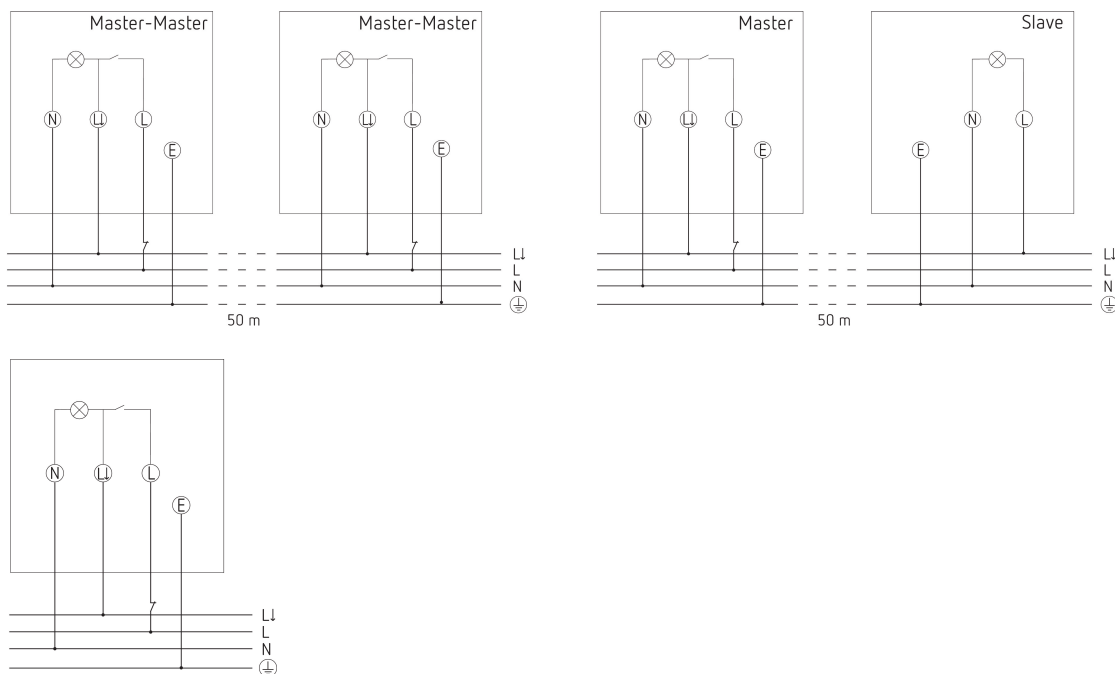

Aansluitschema's

Detectiebereik voor planningstoepassingen bij een temperatuur van 21 °C

Montagehoogte (A)	Dwars op (t)	Recht op (R)
2,5 m	10 m	3 m