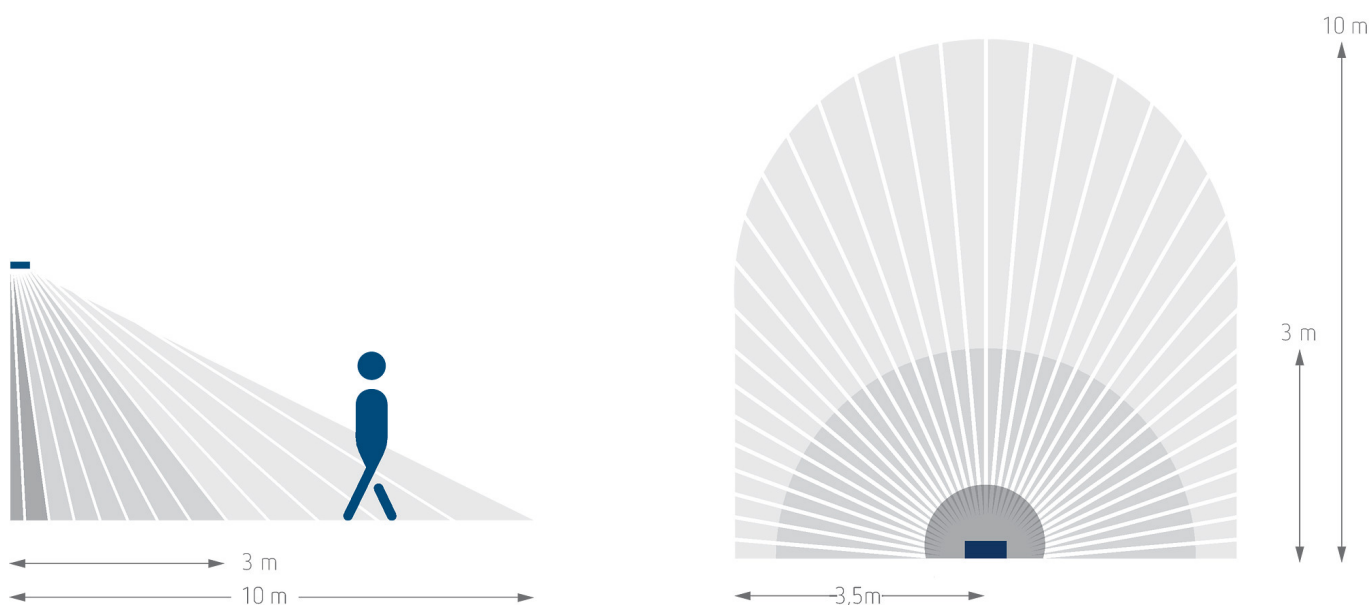

theLeda S17-100 WH

Artikelnr.: 1020802

LED spot
LED-lamp met bewegingsmelder

Funcatiebeschrijving

- LED-straler met 17 W met bewegingsmelder
- Kleurtemperatuur 4000 K
- Wandmontage
- Extra schakeluitgang licht
- Straler horizontaal $\pm 21/45^\circ$ draaibaar en 70° omlaag
- Voor buiten
- Automatische lichtsturing afhankelijk van aanwezigheid en lichtsterkte
- Detectiehoek 180° , 10 m
- Beperking van het detectiebereik door meegeleverde stickers mogelijk
- Aansluitmogelijkheid voor toets voor handmatige schakeling
- Testfunctie
- Functie schemerschakelaar
- Koppelbaar via bekabeling

Technische specificaties

theLeda S17-100 WH	
Bedrijfsspanning	230 V AC
Frequentie	50 Hz
Standby verbruik	~0,5 W
Kleur	Wit (vergelijkbaar RAL 9010)
Schakeluitgang	Licht
Soort montage	Wandmontage, Buiten
Vermogen LED (lichtstroom)	2 x 900 lm
Kleurtemperatuur	4000 K
Kleurweergave-index	< 80
Levensduur	L80/B10/45.000 h L70/ B50/50.000 h
Detectiehoek	180°
Montagehoogte	1,8 - 2,5 m

theLeda S17-100 WH	
Nalooptijd licht	10 s - 30 min
Gloei-/halogeenlampbelasting	500 W
LED < 2 W	20 W
LED 2-8 W	100 W
LED > 8 W	100 W
Detectiebereik	10 m
Detectiebereik	Halfrond
Omgevingstemperatuur	-20°C ... 55°C
Beschermingsklasse	II
Beschermingsgraad	IP 55
Predecessor	1020923, theLeda S20 WH 1020933, theLeda S20 W WH

Aansluitschema's

Detectiebereik voor planningstoepassingen bij een temperatuur van 21 °C

Montagehoogte (A)	Dwars op (t)	Recht op (R)
2,5 m	10 m	3 m

Technische wijzigingen en drukfouten voorbehouden

nadere informatie op: www.theben-nederland.nl/producten/1020802