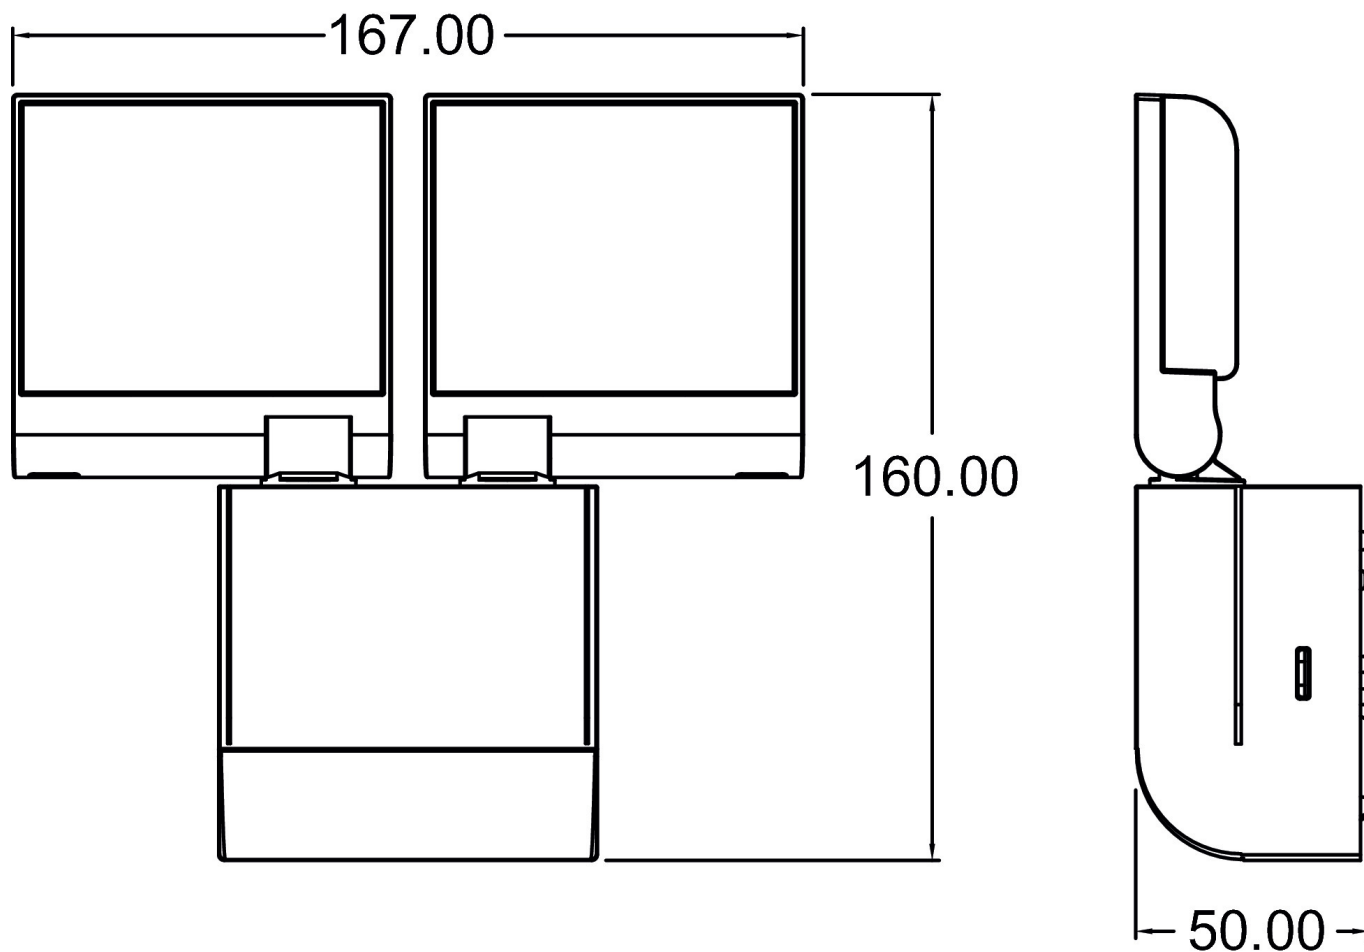

theLeda S17-100 WH

Artikelnr.: 1020802

theben

Maattekeningen

Accessoires

Hoek 10 WH

Artikelnr.: 9070969

Afstandsraam 10 WH

Artikelnr.: 9070971

Technische wijzigingen en drukfouten voorbehouden

nadere informatie op: www.theben-nederland.nl/producten/1020802

De belastingsgegevens worden bepaald met voorbeeldige geselecteerde lichtbronnen en zijn daarom typische gegevens vanwege het grote aantal beschikbare producten.

31-3-2026
Pagina 3 van 3