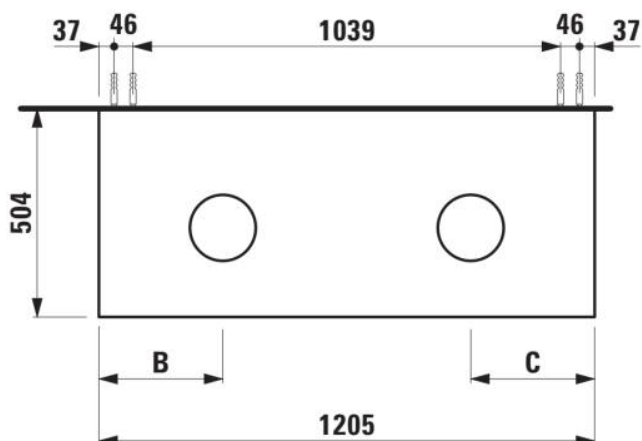

TECHNISCHE TEKENINGEN