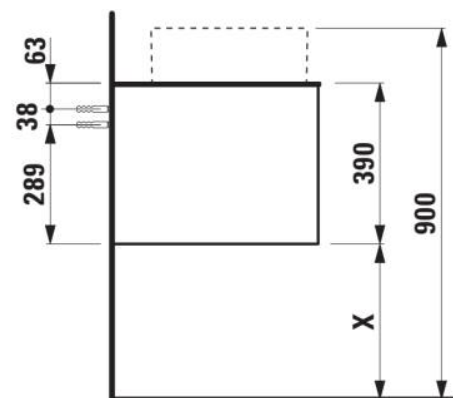

TECHNISCHE TEKENINGEN