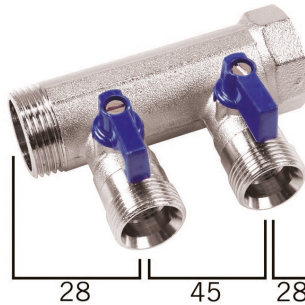

VB060503-BLAUW: Verteiler 1" mit kugelhahnset und 3 EK anschluben Blau

Kommerzielle Informationen

Messing Henco verdeler 1" aansluiting met bolkraan en euroconus aansluitingen

- Universele euroconus-aansluitingen
- Per groep afsluitbaar
- Korte inbouwlengthe
- Kan zowel horizontaal als verticaal als ondersteboven geïnstalleerd worden

Beschikbaar in een 3/4" en een 1" uitvoering

Beschikbaar in blauw en rood.

Geschikt voor verwarming, air conditioning en sanitaire installaties.

Via configuratie verdeler mogelijkheid tot parallel gebruik van koude en/of warme circuits.

Zertifikate

Anwendungen

Trinkwasser, Heizung, Kühlung, Sanitär

Lösungen

Gebäudeinstallation, Industrie, Tiefbau

Technische Eigenschaften

Geeignet für Trinkwasser	✓	Anzahl der Abzweige	3
Geeignet für Heizungswasser	✓	Anzahl der Verzweigungsrichtungen	1
Geeignet für Kühlwasser	✓	Abstand zwischen den Abzweigungen	50 Millimeter
Geeignet für Pressluft	✗	Max. Mediumtemperatur (Dauerbetrieb)	95 Grad Celsius
Geeignet für Glykol	✓	Breite	50 Millimeter
Montageart	Aufbau	Höhe	75 Millimeter
Ausführung	Verteiler/Sammler	Länge Verteiler	150 Millimeter
Werkstoff	Messing		
Oberflächenschutz	verzinkt		
Form	Durchgang mit geraden Abzweigen		
Nenndurchmesser Anschluss 2	1 Zoll (25)		
Anschluss 2	Innengewinde zylindrisch (BSPP)		
Nenndurchmesser Abzweigungen	3/4 Zoll (20)		
Anschluss Abzweigungen	Eurokonus standardlos		
Unterschiedliche Abstände zwischen Abzweigungen	✗		
Systemgebunden	✓		
Mit Füll-/Entleerungshahn	✗		
Mit Absperrventil	✓		
Mit Entlüftung	✗		
Mit Wandbefestigungsbügel	✗		
Mit Befestigungsmaterial	✗		
Mit Füßen	✗		
Mit Isolierung	✗		
KOMO-Prüfsiegel	✗		
Typenzulassung nach BBR/EKS	✗		

Verwandte Produkte

Produktcode	GTIN	Beschreibung
VB-HANDLE-BLUE	05414764049918	Henco handgriff blau für VB-article

Bild