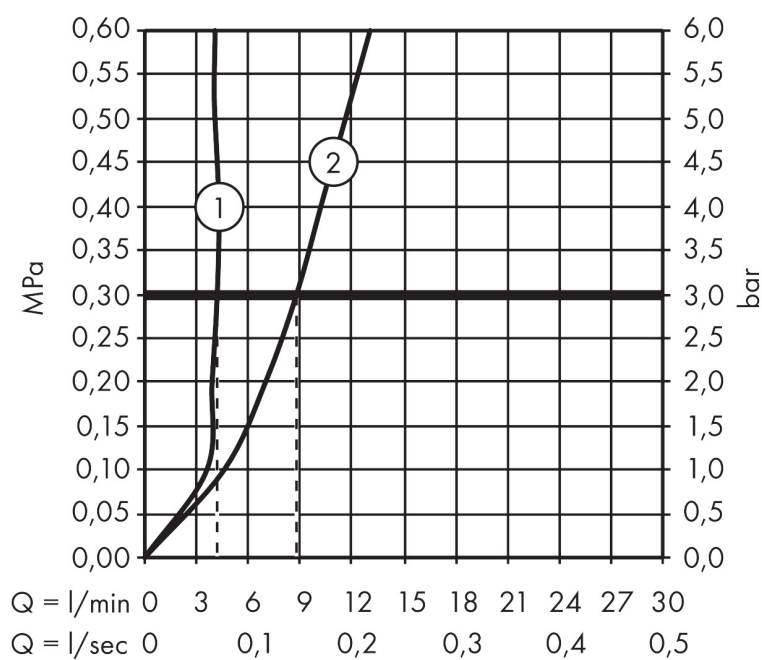

Merk AXOR
Artikelnaam **AXOR Citterio E** ééngreeps wastafelmengkraan 130 met pingreep met PopUp
trekwaste
Art.nr. 36100000
Oppervlakte chroom
Netto prijs 563,83 EUR

Stroomschema

1 With flow limiter

2 Zonder doorstroombgrenzer