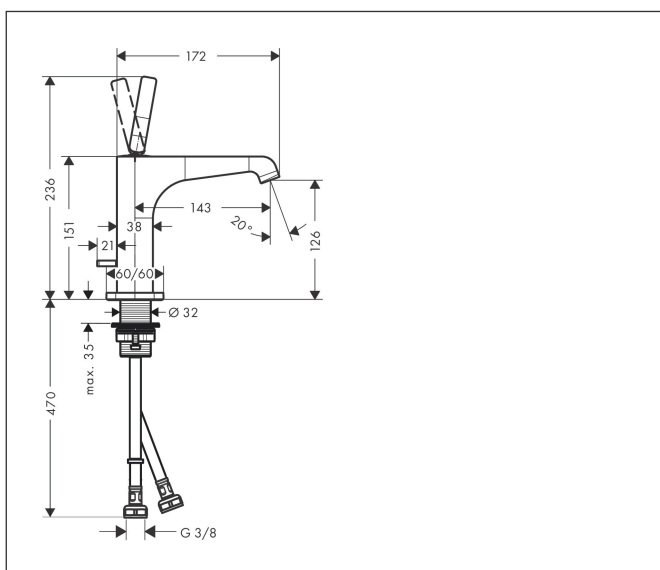

Merk	AXOR
Artikelnaam	AXOR Citterio E ééngreeps wastafelmengkraan 130 met pingreep met PopUp trekwaste
Art.nr.	36100000
Oppervlakte	chrom
Netto prijs	563,83 EUR

Product foto

Maat tekeningen

Kenmerken

- ComfortZone: 130
- voorsprong uitloop 143 mm
- uitloophoogte: 126 mm
- greepvariant: Met pingreep
- straalsoort: laminaire straal
- maximale doorstroomhoeveelheid bij 3 bar: 5 l/min
- keramisch kardoes
- pop-up afvoergarnituur G 1¼
- EU taxonomie: max 6l/min - draagt substantieel bij aan duurzaamheid

Technologie

Straalsoorten

Certificaat

Merk AXOR
 Artikelnaam **AXOR Citterio E** ééngreeps wastafelmengkraan 130 met pingreep met PopUp
 trekwaste
 Art.nr. 36100000
 Oppervlakte chroom
 Netto prijs 563,83 EUR

Stroomschema

1 With flow limiter

2 Zonder doorstroombgrenzer

Merk	AXOR
Artikelnaam	AXOR Citterio E ééngreeps wastafelmengkraan 130 met pingreep met PopUp trekwaste
Art.nr.	36100000
Oppervlakte	chrom
Netto prijs	563,83 EUR

Explosietekening voor bouwjaar: >11/14

Merk	AXOR
Artikelnaam	AXOR Citterio E ééngreeps wastafelmengkraan 130 met pingreep met PopUp trekwaste
Art.nr.	36100000
Oppervlakte	chrom
Netto prijs	563,83 EUR

Onderdelen voor bouwjaar: >11/14