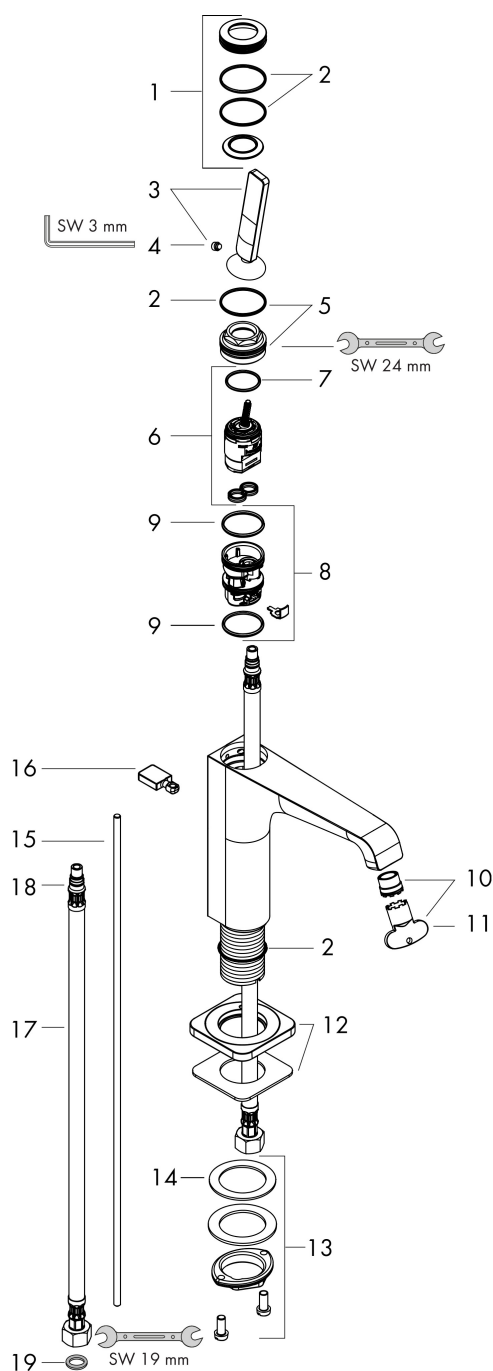

Merk	AXOR
Artikelnaam	AXOR Citterio E ééngreeps wastafelmengkraan 130 met pingreep met PopUp trekwaste
Art.nr.	36100000
Oppervlakte	chrom
Netto prijs	563,83 EUR

Product foto

Maat tekeningen

Kenmerken

- ComfortZone: 130
- voorsprong uitloop 143 mm
- uitloophoogte: 126 mm
- greepvariant: Met pingreep
- straalsoort: laminaire straal
- maximale doorstroomhoeveelheid bij 3 bar: 5 l/min
- keramisch kardoes
- pop-up afvoergarnituur G 1¼
- EU taxonomie: max 6l/min - draagt substantieel bij aan duurzaamheid

Stroomschema

1 With flow limiter

2 Zonder doorstroombgrenzer

Merk	AXOR
Artikelnaam	AXOR Citterio E ééngreeps wastafelmengkraan 130 met pingreep met PopUp trekwaste
Art.nr.	36100000
Oppervlakte	chrom
Netto prijs	563,83 EUR

Explosietekening voor bouwjaar: >11/14

Merk	AXOR
Artikelnaam	AXOR Citterio E ééngreeps wastafelmengkraan 130 met pingreep met PopUp trekwaste
Art.nr.	36100000
Oppervlakte	chrom
Netto prijs	563,83 EUR

Onderdelen voor bouwjaar: >11/14

Pos	Beschrijving	Art.nr.	Prijs
1	rozet	92188000	54,08
2	O-ring 30x1,5	98433000	3,12
3	greep	92189000	42,22
4	inbusschroef M6x6	97660000	3,12
5	moer	95667000	21,22
6	kardoes compl.	96339000	66,87
7	O-ring 21,95x1,78	95169000	3,12
8	kardoesadapter	95289000	21,22
9	O-ring 26x2	98147000	3,12
10	perlator laminar M16,5x1 (5 l/min)	95382000	34,01
11	montagesleutel	98987000	8,01
12	rozet	92190000	54,08
13	schachtbevestigingsset compl. (Ø 32)	13961000	21,22
14	stelring	97548000	3,12
15	trekstang	95128000	42,22
16	trekknop	92197000	21,22
17	aansluitslang 600 mm M8x0,75 G3/8	96556000	21,22
18	O-ring 7x1,5	98422000	3,12
19	dichtingsset	95581000	4,99
a	schachtverlenging	13898000	66,87
b	afvoergarnituur	94139000	74,26