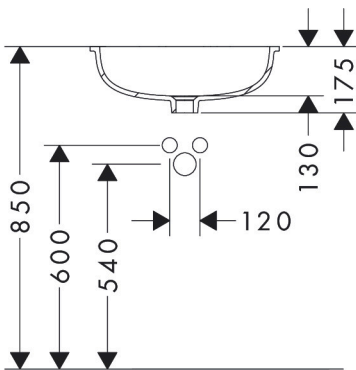

Merk hansgrohe
 Artikelnaam **Xuniva Q** onderbouw wastafel 450/350 zonder kraangat, met overloop
 Art.nr. 60154450
 Oppervlakte wit
 Netto prijs 217,40 EUR

Product foto

Kenmerken

- materiaal: keramiek
- buitenste afmetingen wastafel: 450 x 350 x 130 mm (b x d x h)
- binnenhoogte wastafel: 130 mm
- glansgraad: glanzend
- zonder kraangat
- met overloop
- zonder afvoergarnituur
- montagewijze: onderbouw
- met bevestigingsmateriaal
- overloopklasse: CL25

Maat tekeningen

Certificaat

Merk hansgrohe
Artikelnaam **Xuniva Q** onderbouw wastafel 450/350 zonder kraangat, met overloop
Art.nr. 60154450
Oppervlakte wit
Netto prijs 217,40 EUR

Installatievoorbeelden

i Afmetingen kunnen variëren vanwege keramische toleranties die verband houden met het productieproces.