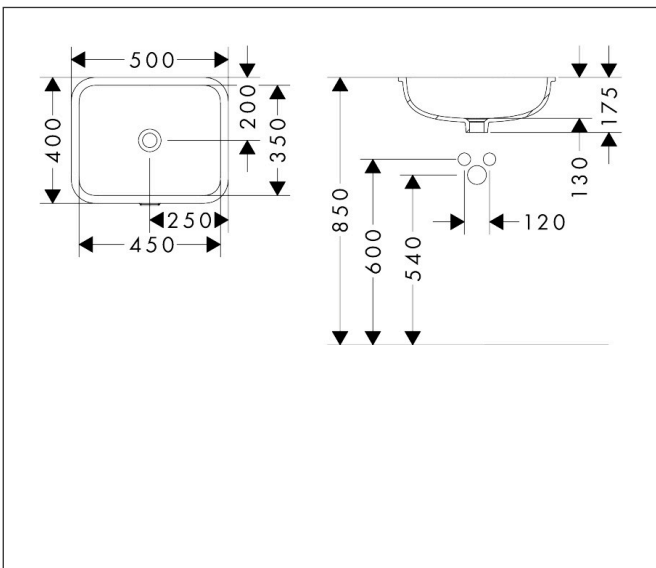

Merk hansgrohe
 Artikelnaam **Xuniva Q** onderbouw wastafel 450/350 zonder kraangat, met overloop
 Art.nr. 60154450
 Oppervlakte wit
 Netto prijs 217,40 EUR

Product foto

Kenmerken

- materiaal: keramiek
- buitenste afmetingen wastafel: 450 x 350 x 130 mm (b x d x h)
- binnenhoogte wastafel: 130 mm
- glansgraad: glanzend
- zonder kraangat
- met overloop
- zonder afvoergarnituur
- montagewijze: onderbouw
- met bevestigingsmateriaal
- overloopklasse: CL25

Maat tekeningen

Certificaat

Merk hansgrohe
Artikelnaam **Xuniva Q** onderbouw wastafel 450/350 zonder kraangat, met overloop
Art.nr. 60154450
Oppervlakte wit
Netto prijs 217,40 EUR

Installatievoorbeelden

i Afmetingen kunnen variëren vanwege keramische toleranties die verband houden met het productieproces.