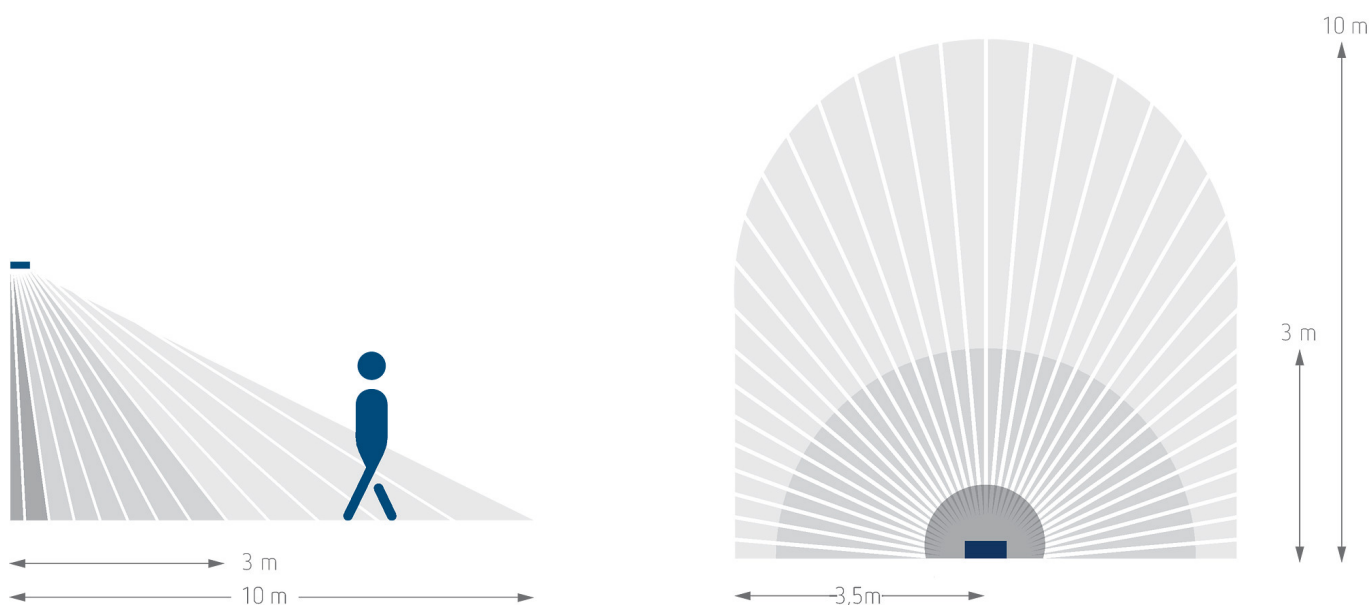

theLeda S17-100 BK

Artikelnr.: 1020803

theben

LED spot
LED-lamp met bewegingsmelder

Funcatiebeschrijving

- LED-straler met 17 W met bewegingsmelder
- Kleurtemperatuur 4000 K
- Wandmontage
- Extra schakeluitgang licht
- Straler horizontaal $\pm 21/45^\circ$ draaibaar en 70° omlaag
- Voor buiten
- Automatische lichtsturing afhankelijk van aanwezigheid en lichtsterkte
- Detectiehoek 180° , 10 m
- Beperking van het detectiebereik door meegeleverde stickers mogelijk
- Aansluitmogelijkheid voor toets voor handmatige schakeling
- Testfunctie
- Functie schemerschakelaar
- Koppelbaar via bekabeling

Technische specificaties

theLeda S17-100 BK	
Bedrijfsspanning	230 V AC
Frequentie	50 Hz
Standby verbruik	~0,5 W
Kleur	Zwart (vergelijkbaar RAL 9005)
Schakeluitgang	Licht
Soort montage	Wandmontage, Buiten
Vermogen LED (lichtstroom)	2 x 900 lm
Kleurtemperatuur	4000 K
Kleurweergave-index	< 80
Levensduur	L80/B10/45.000 h L70/ B50/50.000 h
Detectiehoek	180°
Montagehoogte	1,8 - 2,5 m

theLeda S17-100 BK	
Nalooptijd licht	10 s - 30 min
Gloei-/halogeenlampbelasting	500 W
LED < 2 W	20 W
LED 2-8 W	100 W
LED > 8 W	100 W
Detectiebereik	10 m
Detectiebereik	Halfrond
Omgevingstemperatuur	-20°C ... 55°C
Beschermingsklasse	II
Beschermingsgraad	IP 55
Predecessor	1020924, theLeda S20 BK 1020934, theLeda S20 W BK

Aansluitschema's

Detectiebereik voor planningstoepassingen bij een temperatuur van 21 °C

Montagehoogte (A)	Dwars op (t)	Recht op (R)
2,5 m	10 m	3 m

Technische wijzigingen en drukfouten voorbehouden

nadere informatie op: www.theben-nederland.nl/producten/1020803