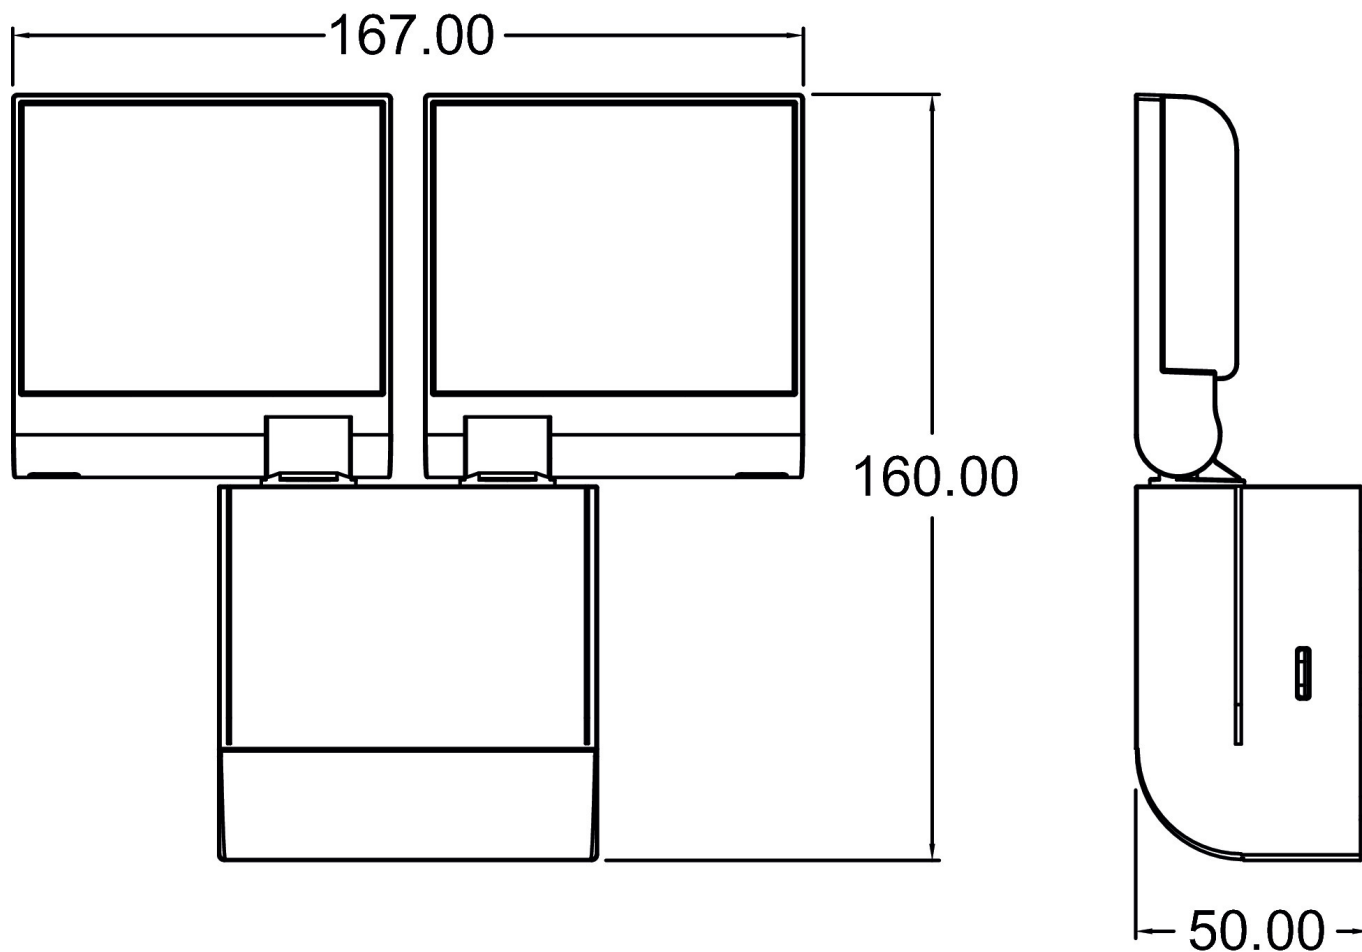

theLeda S17-100 BK

Artikelnr.: 1020803

theben

Maattekeningen

Accessoires

Hoek 10 BK

Artikelnr.: 9070987