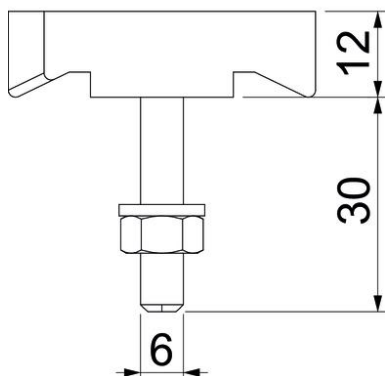

Haakkopbout voor gebruik met profielrail MS5030

St Staal

ZL Zinklamel

Stamgegevens

Artikelnummer	1148206
Type	MS50HB M6x30 ZL
Omschrijving 1	Hamerkopbout
Omschrijving 2	voor profielrail MS5030
Fabrikant	OBO
Dimensie	M6x30mm
Materiaal	Staal
Oppervlak	Zinklamel
Oppervlakenorm	
Kleinste verkoop-eenheid	50
Eenheid van hoeveelheid	Stuk
Gewicht	7,8 kg
Eenheid gewicht	kg/100 st.

Technisch specificatieblad

Hakenkopbout ZL

Artikelnummer: 1148206

Afmetingen

Lengte	43 mm
Breedte	21 mm
Hoogte	12 mm

Technische gegevens

Geschikt voor montagerail	ja
Schroefdraad	M6x30mm
Schroefdraad metrisch	6