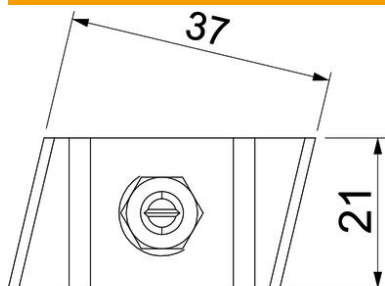

Haakkopbout voor gebruik met profielrail MS5030

St Staal

ZL Zinklamel

Stamgegevens

Artikelnummer	1148206
Type	MS50HB M6x30 ZL
Omschrijving 1	Hamerkopbout
Omschrijving 2	voor profielrail MS5030
Fabrikant	OBO
Dimensie	M6x30mm
Materiaal	Staal
Oppervlak	Zinklamel
Oppervlakenorm	
Kleinste verkoop-eenheid	50
Eenheid van hoeveelheid	Stuk
Gewicht	7,8 kg
Eenheid gewicht	kg/100 st.

Technisch specificatieblad

Hakenkopbout ZL

Artikelnummer: 1148206

Afmetingen

Lengte	43 mm
Breedte	21 mm
Hoogte	12 mm

Technische gegevens

Geschikt voor montagerail	ja
Schroefdraad	M6x30mm
Schroefdraad metrisch	6