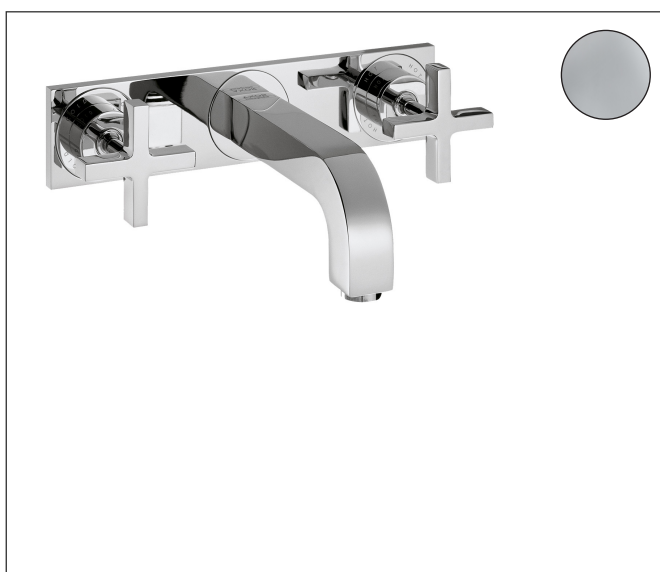

Merk	AXOR
Artikelnaam	<b>AXOR Citterio</b> 3-gats wastafelmengkraan afbouwdeel wandmontage met kruisgreep en plaat, voorsprong 226 mm en PushOpen afvoerplug
Art.nr.	39144000
Oppervlakte	chrom
Netto prijs	1.053,60 EUR

## Kenmerken

- voorsprong uitloop 226 mm
- greepvariant: kruisgreep
- vaste uitloop
- straalsoort: normale straal
- maximale doorstroomhoeveelheid bij 3 bar: 5 l/min
- keramische bovendelen warm/koud 180°
- zonder wastegarnituur, met afvoerplug (art.nr. 50001)
- EU taxonomie: max 6l/min - draagt substantieel bij aan duurzaamheid

## Straalsoorten

Merk	AXOR
Artikelnaam	<b>AXOR Citterio</b> 3-gats wastafelmengkraan afbouwdeel wandmontage met kruisgreep en plaat, voorsprong 226 mm en PushOpen afvoerplug
Art.nr.	39144000
Oppervlakte	chrom
Netto prijs	1.053,60 EUR

## Benodigde onderdelen

Product foto	Artikelnaam	Art.nr.	Prijs
	hansgrohe Inbouwdeel 3-gats wastafelkraan wandmontage	10303180	301,88

Merk AXOR  
Artikelnaam **AXOR Citterio** 3-gats wastafelmengkraan afbouwdeel wandmontage met kruisgreep en plaat, voorsprong 226 mm en PushOpen afvoerplug  
Art.nr. 39144000  
Oppervlakte chroom  
Netto prijs 1.053,60 EUR