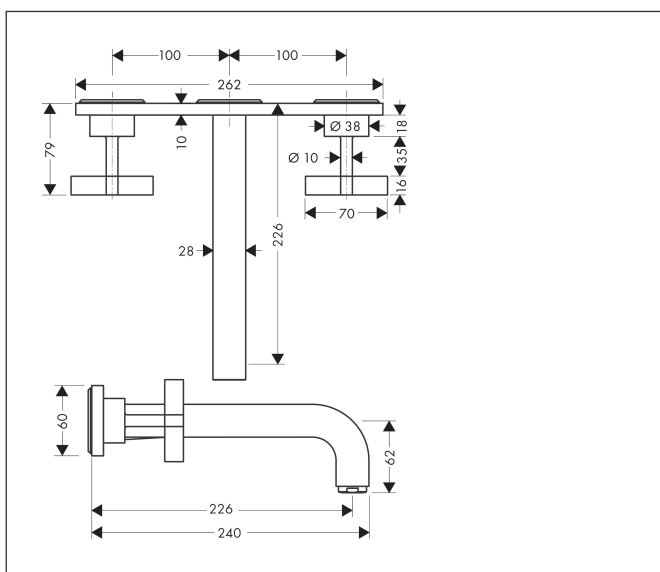

Merk	AXOR
Artikelnaam	<b>AXOR Citterio</b> 3-gats wastafelmengkraan afbouwdeel wandmontage met kruisgreep en plaat, voorsprong 226 mm en PushOpen afvoerplug
Art.nr.	39144000
Oppervlakte	chrom
Netto prijs	1.053,60 EUR

## Kenmerken

- voorsprong uitloop 226 mm
- greepvariant: kruisgreep
- vaste uitloop
- straalsoort: normale straal
- maximale doorstroomhoeveelheid bij 3 bar: 5 l/min
- keramische bovendelen warm/koud 180°
- zonder wastegarnituur, met afvoerplug (art.nr. 50001)
- EU taxonomie: max 6l/min - draagt substantieel bij aan duurzaamheid

## Maat tekeningen