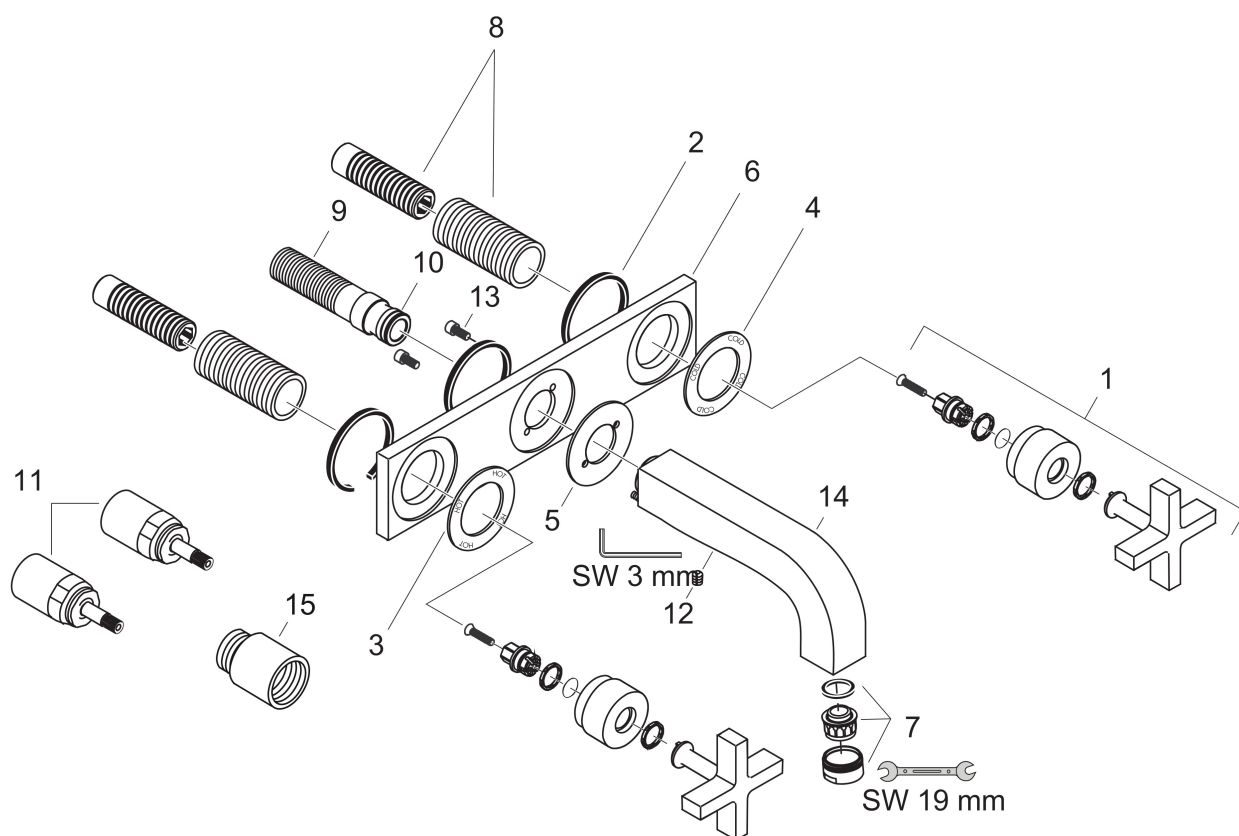

Merk	AXOR
Artikelnaam	AXOR Citterio 3-gats wastafelmengkraan afbouwdeel wandmontage met kruisgreep en plaat, voorsprong 226 mm en PushOpen afvoerplug
Art.nr.	39144000
Oppervlakte	chrom
Netto prijs	1.053,60 EUR

Explosietekening voor bouwjaar: >04/03