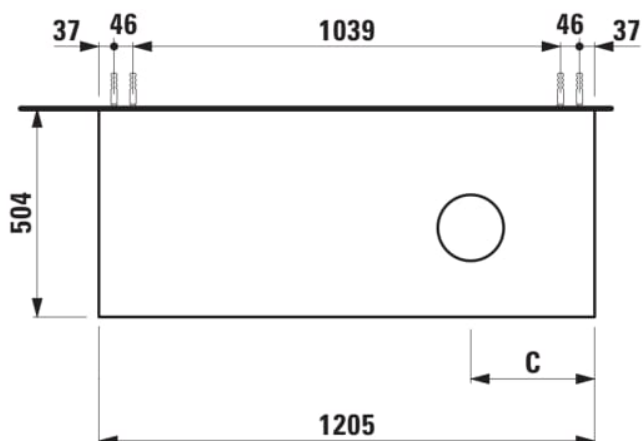

ARUN

Onderbouwkast 1205X504mm, 1 lade, cutout rechts, Ardesia Bianca top

AFMETINGEN

Lengte	1205 mm
Breedte	505 mm
Hoogte	390 mm

KLEUR EN AFWERKING

 250 Licht eiken

Deuren en laden combinatie : 1 lade

Positie wastafel : Rechts

Type installatie : Wandhangend

Materiaal : MDF

Structuur meubelen : Lades

Netto gewicht / kg : 48,5

Systeem voor sluiten en openen : Softclose

lades

TECHNISCHE TEKENINGEN

TE COMBINEREN MET