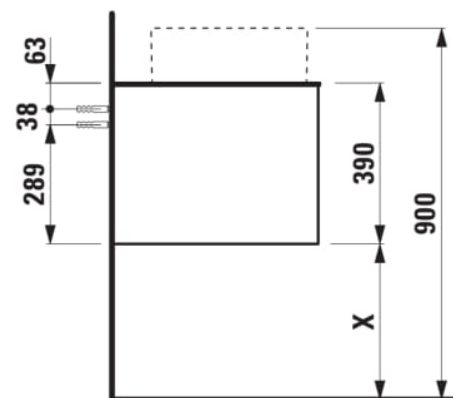

ARUN

Onderbouwkast 1205X504mm, 1 lade, cutout rechts, Ardesia Bianca top

AFMETINGEN

Lengte	1205 mm
Breedte	505 mm
Hoogte	390 mm

KLEUR EN AFWERKING

 250 Licht eiken

Deuren en laden combinatie : 1 lade

Positie wastafel : Rechts

Type installatie : Wandhangend

Materiaal : MDF

Structuur meubelen : Lades

Netto gewicht / kg : 48,5

Systeem voor sluiten en openen : Softclose

lades

TECHNISCHE TEKENINGEN

TE COMBINEREN MET