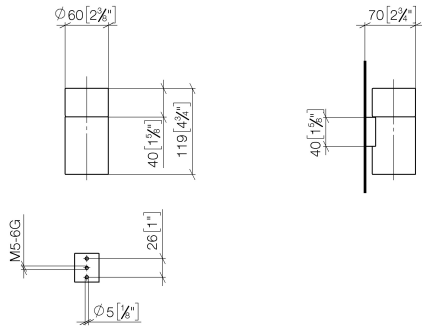

83 400 979

- Glas aus Kristallglas, transparent
- Breite 60 mm
- Höhe 120 mm
- Ausladung 110 mm

Passt zu: MEM, CL.1, TARA, LISSÉ,
MADISON, VAIA, META, CYO

	Chrom gebürstet	83 400 979-93
	Chrom	83 400 979-00
	Platin gebürstet	83 400 979-06
	Platin	83 400 979-08
	Messing (23kt Gold)	83 400 979-09
	Dark Chrome	83 400 979-19
	Light Gold	83 400 979-26
	Light Gold gebürstet	83 400 979-27
	Messing gebürstet (23kt Gold)	83 400 979-28
	Schwarz matt	83 400 979-33
	Bronze gebürstet	83 400 979-42
	Champagne gebürstet (22kt Gold)	83 400 979-46
	Champagne (22kt Gold)	83 400 979-47
	Dark Platinum gebürstet	83 400 979-99

83 400 979

mm [inches]

Produktversion von 10/1/2023

Ersatzteile für die
anderen
Oberflächenvarianten
finden Sie hier:
Chrom

Glashalter Wandmodell - Chrom gebürstet

MEM

83 400 979

Ersatzteilstückliste

Produktversion von 10/1/2023

Nr.	Artikelnummer	Benennung	Verbaumenge	Lieferzeit
	90 90 00 008 00 84	Trinkglas -	5	2