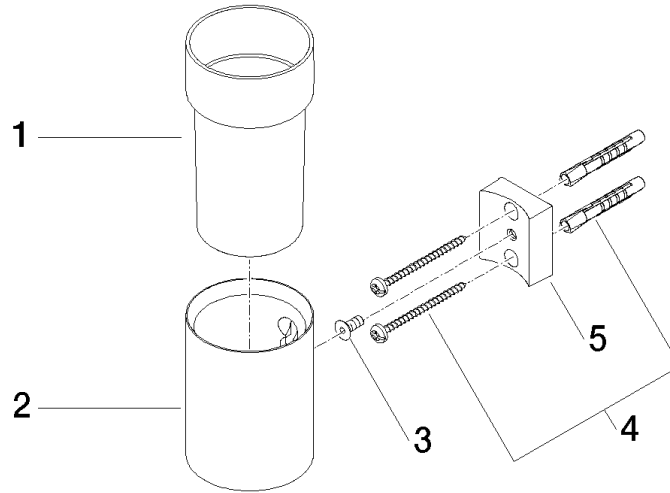

83 400 979

- Glas aus Kristallglas, transparent
- Breite 60 mm
- Höhe 120 mm
- Ausladung 110 mm

Passt zu: MEM, CL.1, TARA, LISSÉ,
MADISON, VAIA, META, CYO

	Chrom gebürstet	83 400 979-93
	Chrom	83 400 979-00
	Platin gebürstet	83 400 979-06
	Platin	83 400 979-08
	Messing (23kt Gold)	83 400 979-09
	Dark Chrome	83 400 979-19
	Light Gold	83 400 979-26
	Light Gold gebürstet	83 400 979-27
	Messing gebürstet (23kt Gold)	83 400 979-28
	Schwarz matt	83 400 979-33
	Bronze gebürstet	83 400 979-42
	Champagne gebürstet (22kt Gold)	83 400 979-46
	Champagne (22kt Gold)	83 400 979-47
	Dark Platinum gebürstet	83 400 979-99

83 400 979

mm [inches]

Produktversion von 10/1/2023

Ersatzteile für die
anderen
Oberflächenvarianten
finden Sie hier:
Chrom

Glashalter Wandmodell - Chrom gebürstet

MEM

83 400 979

Ersatzteilstückliste

Produktversion von 10/1/2023

Nr.	Artikelnummer	Benennung	Verbaumenge	Lieferzeit
	90 90 00 008 00 84	Trinkglas -	5	2