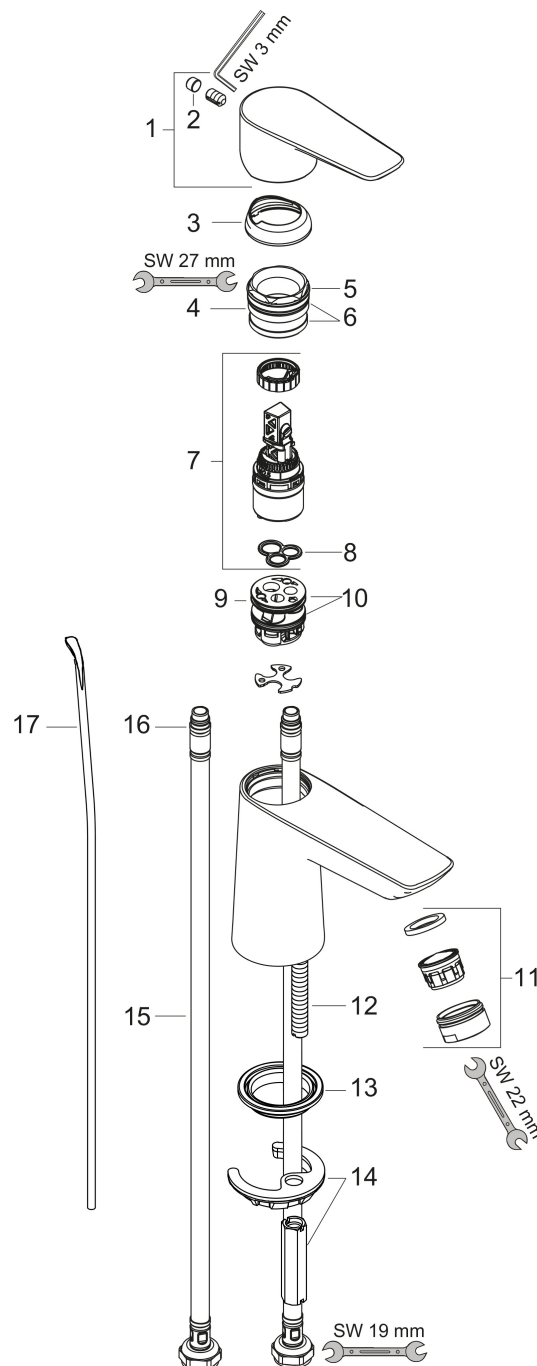

Merk	hansgrohe
Artikelnaam	Talis E ééngreeps wastafelmengkraan 80 CoolStart zonder afvoer
Art.nr.	71704000
Oppervlakte	chrom
Netto prijs	161,56 EUR

Explosietekening voor bouwjaar: >05/17