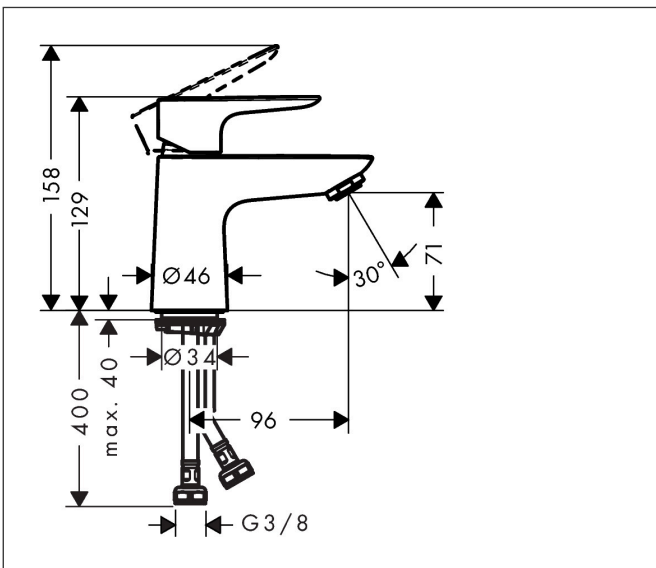

## Maat tekeningen

## Kenmerken

- ComfortZone: 80
- voorsprong uitloop 96 mm
- uitloophoogte: 71 mm
- greepvariant: rechte greep
- vaste uitloop
- straalsoort: normale straal
- maximale doorstroomhoeveelheid bij 3 bar: 5 l/min
- keramisch kardoes
- koud water met de greep in de middenpositie, bespaart energie en kosten
- EU taxonomie: max 6l/min - draagt substantieel bij aan duurzaamheid