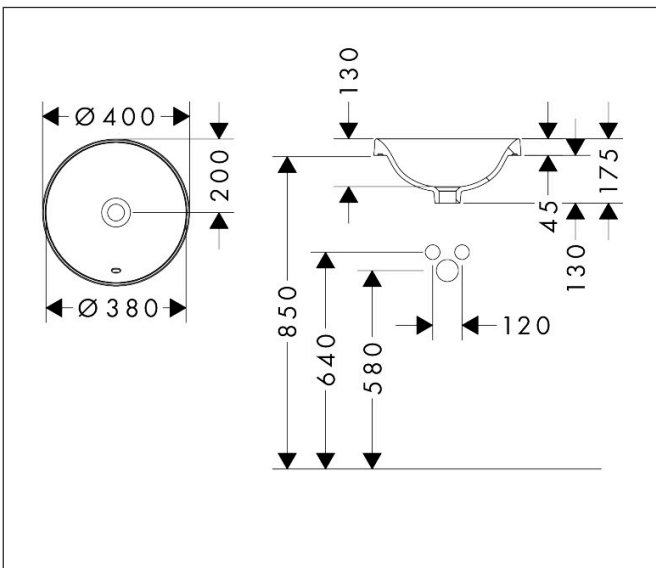

Merk hansgrohe
 Artikelnaam **Xuniva S** opzetwastafel 400/400 zonder kraangat, met overloop
 Art.nr. 60155450
 Oppervlakte wit
 Netto prijs 171,20 EUR

Product foto

Kenmerken

- materiaal: keramiek
- buitenste afmetingen wastafel: 400 x 400 x 45 mm (b x d x h)
- binnenhoogte wastafel: 130 mm
- glansgraad: glanzend
- zonder kraangat
- met overloop
- zonder afvoergarnituur
- montagewijze: ingebouwd
- overloopklasse: CL25

Maat tekeningen

Certificaat

Merk hansgrohe
 Artikelnaam **Xuniva S** opzetwastafel 400/400 zonder kraangat, met overloop
 Art.nr. 60155450
 Oppervlakte wit
 Netto prijs 171,20 EUR

Installatievoorbeelden

i Afmetingen kunnen variëren vanwege keramische toleranties die verband houden met het productieproces.