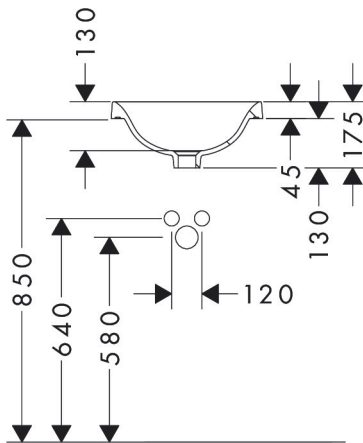

Merk hansgrohe
 Artikelnaam **Xuniva S** opzetwastafel 400/400 zonder kraangat, met overloop
 Art.nr. 60155450
 Oppervlakte wit
 Netto prijs 171,20 EUR

Product foto

Kenmerken

- materiaal: keramiek
- buitenste afmetingen wastafel: 400 x 400 x 45 mm (b x d x h)
- binnenhoogte wastafel: 130 mm
- glansgraad: glanzend
- zonder kraangat
- met overloop
- zonder afvoergarnituur
- montagewijze: ingebouwd
- overloopklasse: CL25

Maat tekeningen

Certificaat

Merk hansgrohe
 Artikelnaam **Xuniva S** opzetwastafel 400/400 zonder kraangat, met overloop
 Art.nr. 60155450
 Oppervlakte wit
 Netto prijs 171,20 EUR

Installatievoorbeelden

i Afmetingen kunnen variëren vanwege keramische toleranties die verband houden met het productieproces.