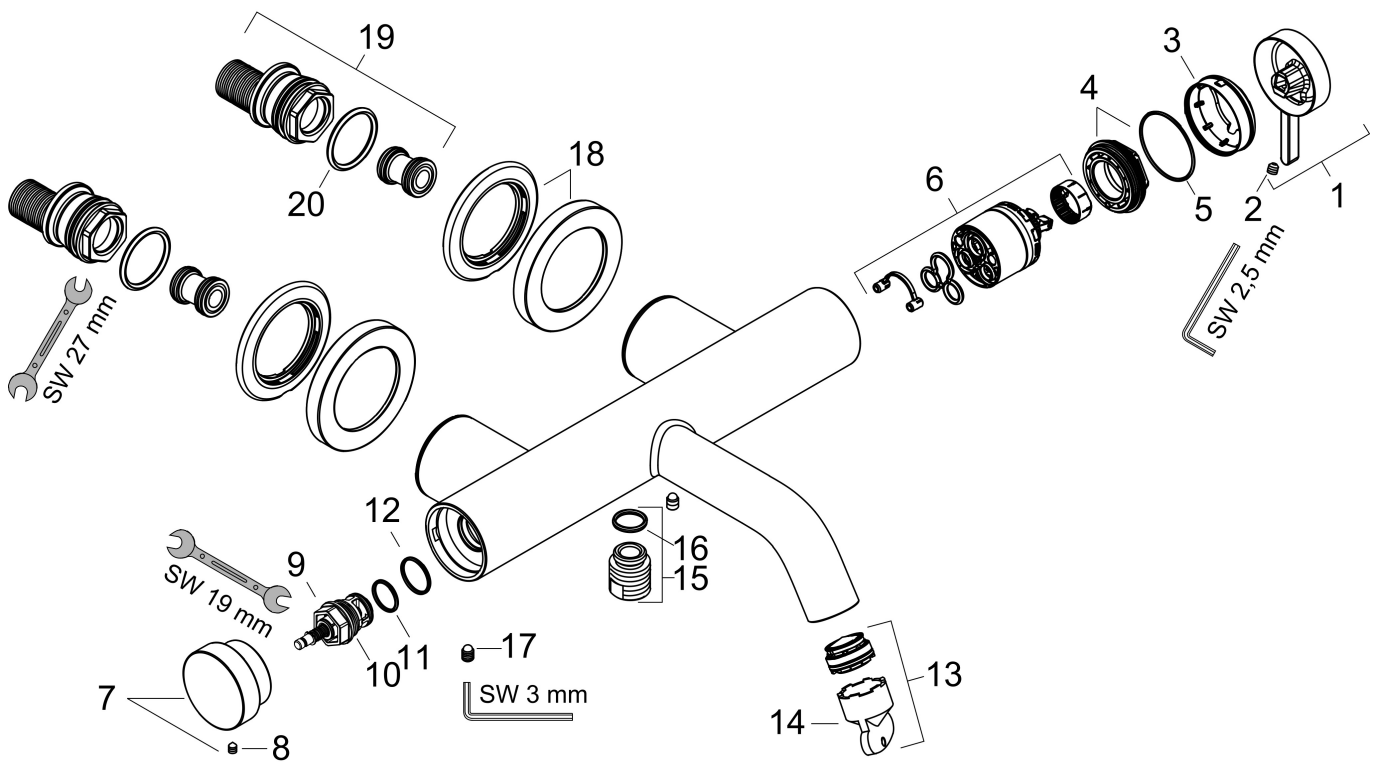

Merk	hansgrohe
Artikelnaam	Tecturis S Ééngreeps badmengkraan opbouw
Art.nr.	73422000
Oppervlakte	chrom
Netto prijs	312,51 EUR

Explosietekening voor bouwjaar: >05/25