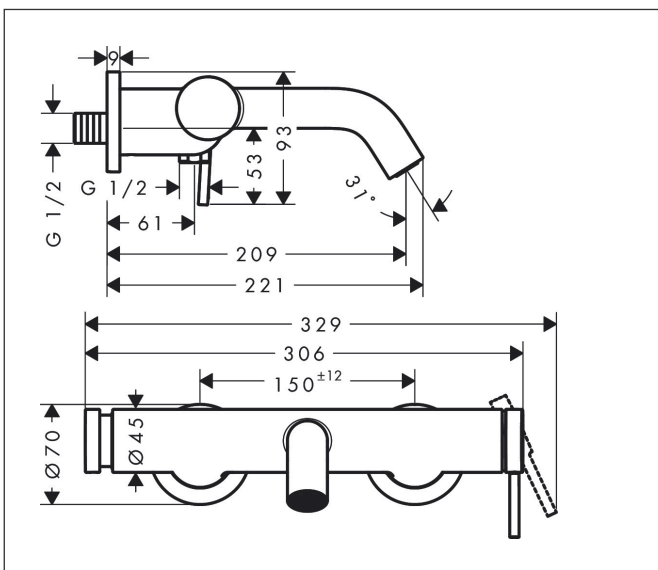

## Kenmerken

- voorsprong uitloop 209 mm
- hartafstand:  $150 \pm 12$  mm
- straalsoort mengkraan: normale straal
- maximale doorstroomhoeveelheid bij 3 bar: 21,4 l/min
- keramisch kardoos
- temperatuurbegrenzing instelbaar
- drukregelaar Select met automatische reset
- S-aansluitingen
- wandmontage

## Maat tekeningen