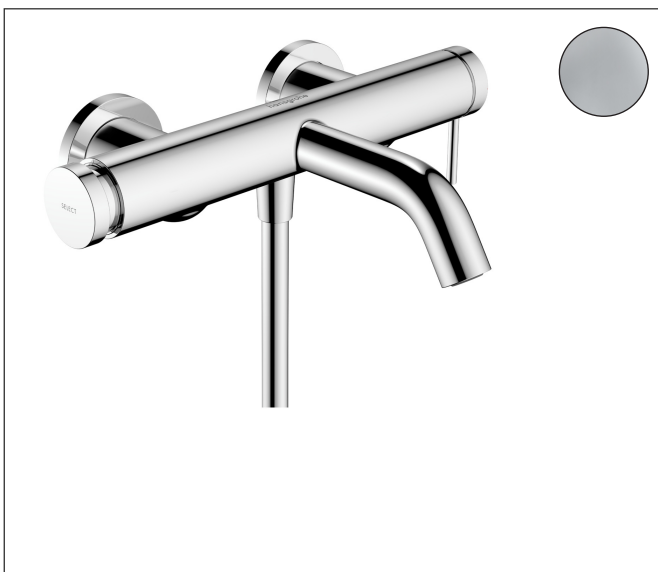

Merk hansgrohe  
 Artikelnaam **Tecturis S** Ééngreeps badmengkraan opbouw  
 Art.nr. 73422000  
 Oppervlakte chroom  
 Netto prijs 312,51 EUR

## Kenmerken

- voorsprong uitloop 209 mm
- hartafstand:  $150 \pm 12$  mm
- straalsoort mengkraan: normale straal
- maximale doorstroomhoeveelheid bij 3 bar: 21,4 l/min
- keramisch kardoos
- temperatuurbegrenzing instelbaar
- drukregelaar Select met automatische reset
- S-aansluitingen
- wandmontage

## Stroomschema

Merk	hansgrohe
Artikelnaam	<b>Tecturis S</b> Ééngreeps badmengkraan opbouw
Art.nr.	73422000
Oppervlakte	chrom
Netto prijs	312,51 EUR

## Explosietekening voor bouwjaar: >05/25

Merk	hansgrohe
Artikelnaam	<b>Tecturis S</b> Ééngreeps badmengkraan opbouw
Art.nr.	73422000
Oppervlakte	chrom
Netto prijs	312,51 EUR