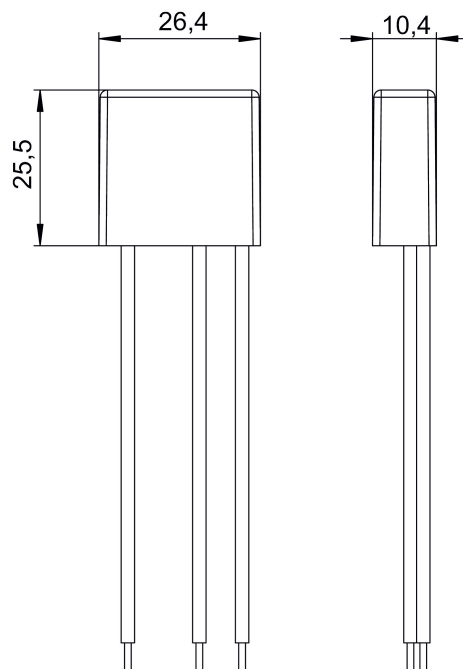

DIMAX 540 plus B

Artikelnr.: 5400130

theben

Tijd- en lichtregeling
Dimmers

Functiebeschrijving

- Inbouwdimmer voor R- en C-lasten
- Geen nulleider nodig
- Tot 100 m kabellengte mogelijk, ook geschikt voor wisselchakelingen met grotere afstanden en meerdere drukknoppen
- Eenvoudigere selectie van de optimale dimwaarde door verlengde dimsnelheid van 5 seconden
- Geoptimaliseerde instellingen voor LED's, gloei- en halogeenlampen
- Functie minimale helderheid (10% bij levering), instelbaar
- Compact, perfect voor montage achteraf
- Volledig ingegoten elektronica
- Temperatuurschakeling
- Overstroomuitschakeling
- Kortsluitingsbeveiliging
- Memoryfunctie, slaat de laatst ingestelde lichtwaarde op en dimt het licht tot deze waarde wanneer het licht weer wordt ingeschakeld
- Afmetingen 25,5 x 26,4 x 10,4 mm

DIMAX 540 plus B	
LED 2-8 W	150 W
Einstelling	Taster
Max. kabellengte	100 m
Omgevingstemperatuur	-10°C ... 45°C

Aansluitschema's

Maattekeningen

Technische wijzigingen en drukfouten voorbehouden

nadere informatie op: www.theben-nederland.nl/producten/5400130