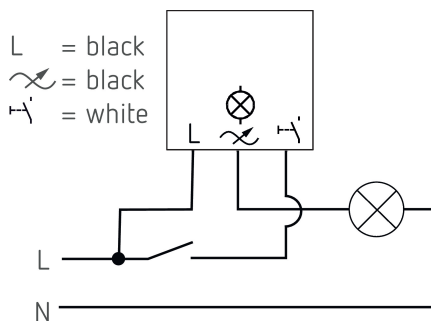

DIMAX 540 plus B

Artikelnr.: 5400130

theben

Tijd- en lichtregeling
Dimmers

Functiebeschrijving

- Inbouwdimmer voor R- en C-lasten
- Geen nulleider nodig
- Tot 100 m kabellengte mogelijk, ook geschikt voor wisselchakelingen met grotere afstanden en meerdere drukknoppen
- Eenvoudigere selectie van de optimale dimwaarde door verlengde dimsnelheid van 5 seconden
- Geoptimaliseerde instellingen voor LED's, gloei- en halogeenlampen
- Functie minimale helderheid (10% bij levering), instelbaar
- Compact, perfect voor montage achteraf
- Volledig ingegoten elektronica
- Temperatuurschakeling
- Overstroomuitschakeling
- Kortsluitingsbeveiliging
- Memoryfunctie, slaat de laatst ingestelde lichtwaarde op en dimt het licht tot deze waarde wanneer het licht weer wordt ingeschakeld
- Afmetingen 25,5 x 26,4 x 10,4 mm

DIMAX 540 plus B	
LED 2-8 W	150 W
Einstelling	Taster
Max. kabellengte	100 m
Omgevingstemperatuur	-10°C ... 45°C

Aansluitschema's

Maattekeningen

Technische wijzigingen en drukfouten voorbehouden

nadere informatie op: www.theben-nederland.nl/producten/5400130