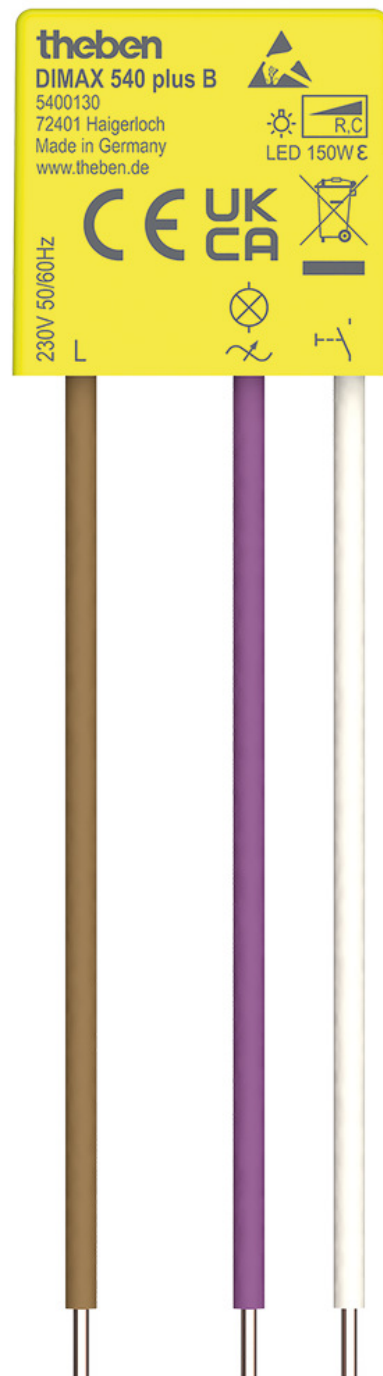

DIMAX 540 plus B

Artikelnr.: 5400130

theben

Tijd- en lichtregeling
Dimmers

Functiebeschrijving

- Inbouwdimmer voor R- en C-lasten
- Geen nulleider nodig
- Tot 100 m kabellengte mogelijk, ook geschikt voor wisselchakelingen met grotere afstanden en meerdere drukknoppen
- Eenvoudigere selectie van de optimale dimwaarde door verlengde dimsnelheid van 5 seconden
- Geoptimaliseerde instellingen voor LED's, gloei- en halogeenlampen
- Functie minimale helderheid (10% bij levering), instelbaar
- Compact, perfect voor montage achteraf
- Volledig ingegoten elektronica
- Temperatuurschakeling
- Overstroomuitschakeling
- Kortsluitingsbeveiliging
- Memoryfunctie, slaat de laatst ingestelde lichtwaarde op en dimt het licht tot deze waarde wanneer het licht weer wordt ingeschakeld
- Afmetingen 25,5 x 26,4 x 10,4 mm

Technische wijzigingen en drukfouten voorbehouden

nadere informatie op: www.theben-nederland.nl/producten/5400130

De belastingsgegevens worden bepaald met voorbeeldige geselecteerde lichtbronnen en zijn daarom typische gegevens vanwege het grote aantal beschikbare producten.

DIMAX 540 plus B	
LED 2-8 W	150 W
Einstelling	Taster
Max. kabellengte	100 m
Omgevingstemperatuur	-10°C ... 45°C

Aansluitschema's

Maattekeningen

Technische wijzigingen en drukfouten voorbehouden

nadere informatie op: www.theben-nederland.nl/producten/5400130