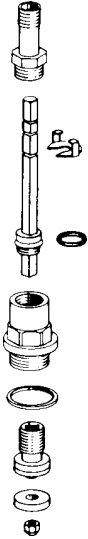

EAN: 4015474107236
static.hansa.com/59902726

- Onderdelen
- Niet keramisch bovendeel voor debiet

Technische gegevens

Technische eigenschappen

DN-maat	DN15
Aansluitmaat	G1/2
Lengte / Hoogte	45-80 mm
Materiaal	brass