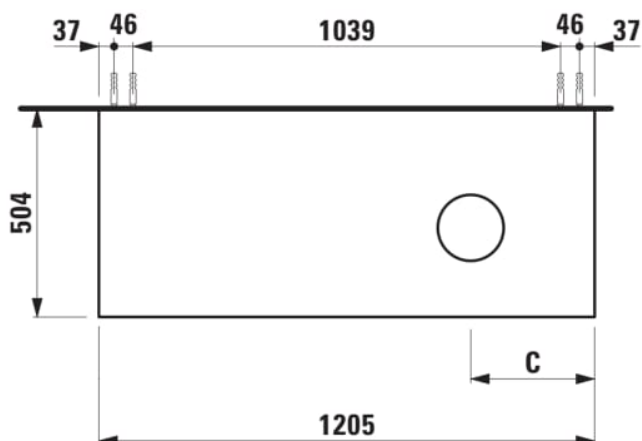

ARUN

Meuble sous-plan 1205X504mm, 1 tiroir, découpe à droite, plateau Ardesia Bianca

DIMENSIONS

Longueur	1205 mm
Largeur	505 mm
Hauteur	390 mm

COULEUR ET FINITION

 250 Chêne clair

Combinaison des portes et des tiroirs : 1 Tiroir

Position du lavabo : Droite

Type d'installation : Suspendu

Matériau : MDF

Structure du meuble : Tiroirs

Poids net / kg : 48,5

Système d'ouverture et de fermeture : Tiroirs avec fermeture amortie

DESSINS TECHNIQUES