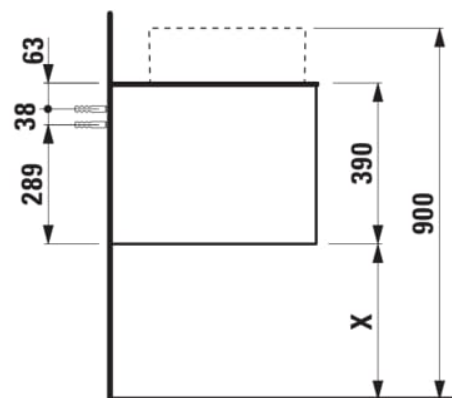

Position du lavabo : Droite

Type d'installation : Suspendu

Matériau : MDF

Structure du meuble : Tiroirs

Poids net / kg : 48,5

Système d'ouverture et de fermeture : Tiroirs avec fermeture amortie

DESSINS TECHNIQUES