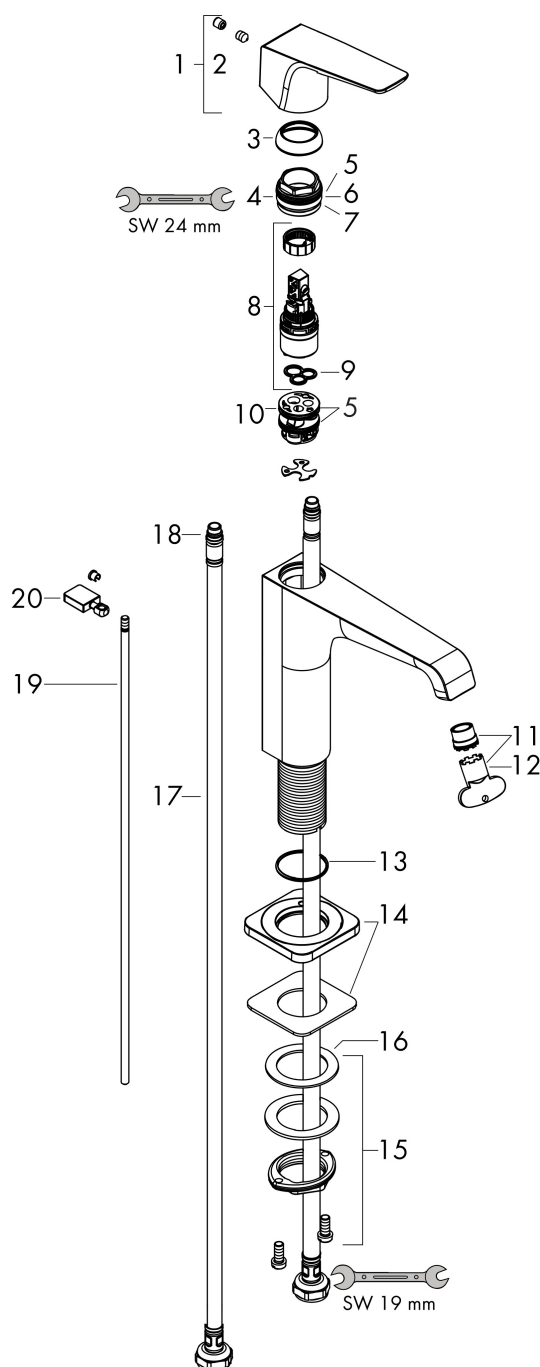

Merk	AXOR
Artikelnaam	AXOR Citterio E ééngreeps wastafelmengkraan 130 met rechte greep met PopUp trekwaste
Art.nr.	36110000
Oppervlakte	chromo
Netto prijs	509,49 EUR

Explosietekening voor bouwjaar: >02/16