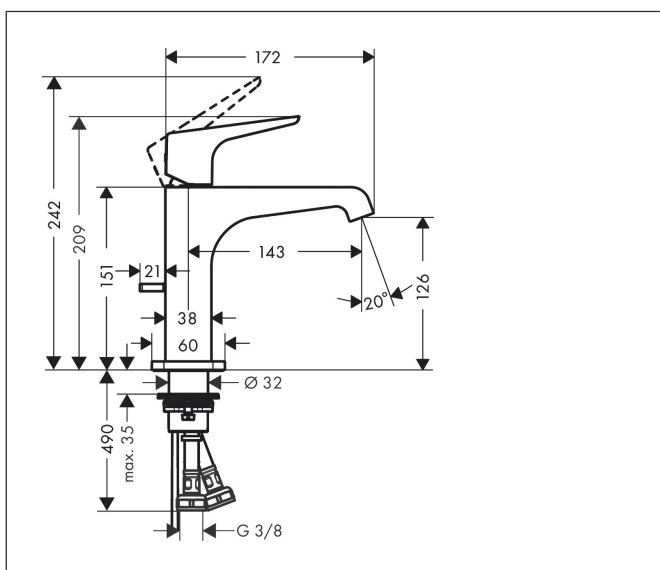

Merk	AXOR
Artikelnaam	AXOR Citterio E ééngreeps wastafelmengkraan 130 met rechte greep met PopUp trekwaste
Art.nr.	36110000
Oppervlakte	chrom
Netto prijs	509,49 EUR

Product foto

Maat tekeningen

Kenmerken

- ComfortZone: 130
- voorsprong uitloop 143 mm
- uitloophoogte: 126 mm
- greepvariant: rechte greep
- straalsoort: laminaire straal
- maximale doorstroomhoeveelheid bij 3 bar: 5 l/min
- keramisch kardoes
- pop-up afvoergarnituur G 1¼
- EU taxonomie: max 6l/min - draagt substantieel bij aan duurzaamheid

Technologie

Straalsoorten

Certificaat

Merk	AXOR
Artikelnaam	AXOR Citterio E ééngreeps wastafelmengkraan 130 met rechte greep met PopUp trekwaste
Art.nr.	36110000
Oppervlakte	chrom
Netto prijs	509,49 EUR

Stroomschema

1 With flow limiter

2 Zonder doorstroombgrenzer

Merk	AXOR
Artikelnaam	AXOR Citterio E ééngreeps wastafelmengkraan 130 met rechte greep met PopUp trekwaste
Art.nr.	36110000
Oppervlakte	chromo
Netto prijs	509,49 EUR