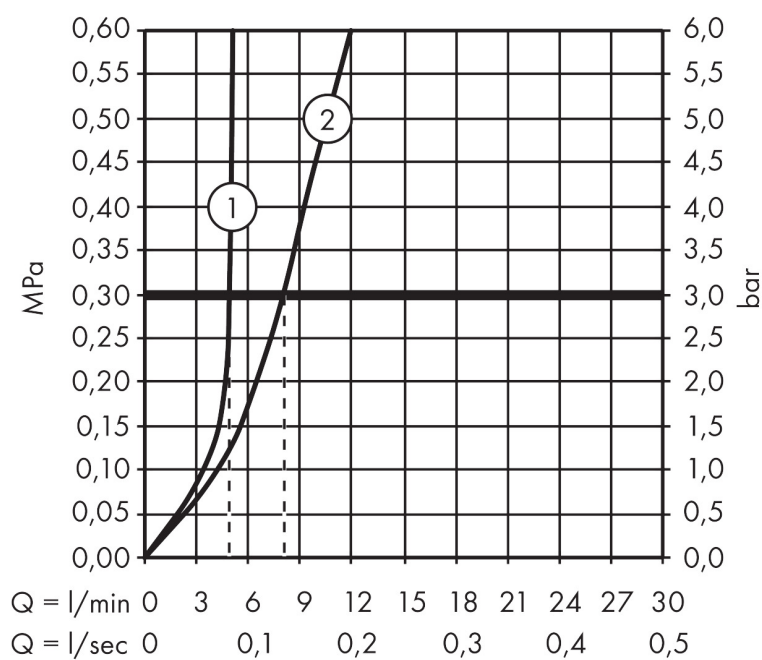

- ComfortZone: 130
- voorsprong uitloop 143 mm
- uitloophoogte: 126 mm
- greepvariant: rechte greep
- straalsoort: laminaire straal
- maximale doorstroomhoeveelheid bij 3 bar: 5 l/min
- keramisch kardoes
- pop-up afvoergarnituur G 1¼
- EU taxonomie: max 6l/min - draagt substantieel bij aan duurzaamheid

Technologie

Straalsoorten

Certificaat

Merk	AXOR
Artikelnaam	AXOR Citterio E ééngreeps wastafelmengkraan 130 met rechte greep met PopUp trekwaste
Art.nr.	36110000
Oppervlakte	chrom
Netto prijs	509,49 EUR

Stroomschema