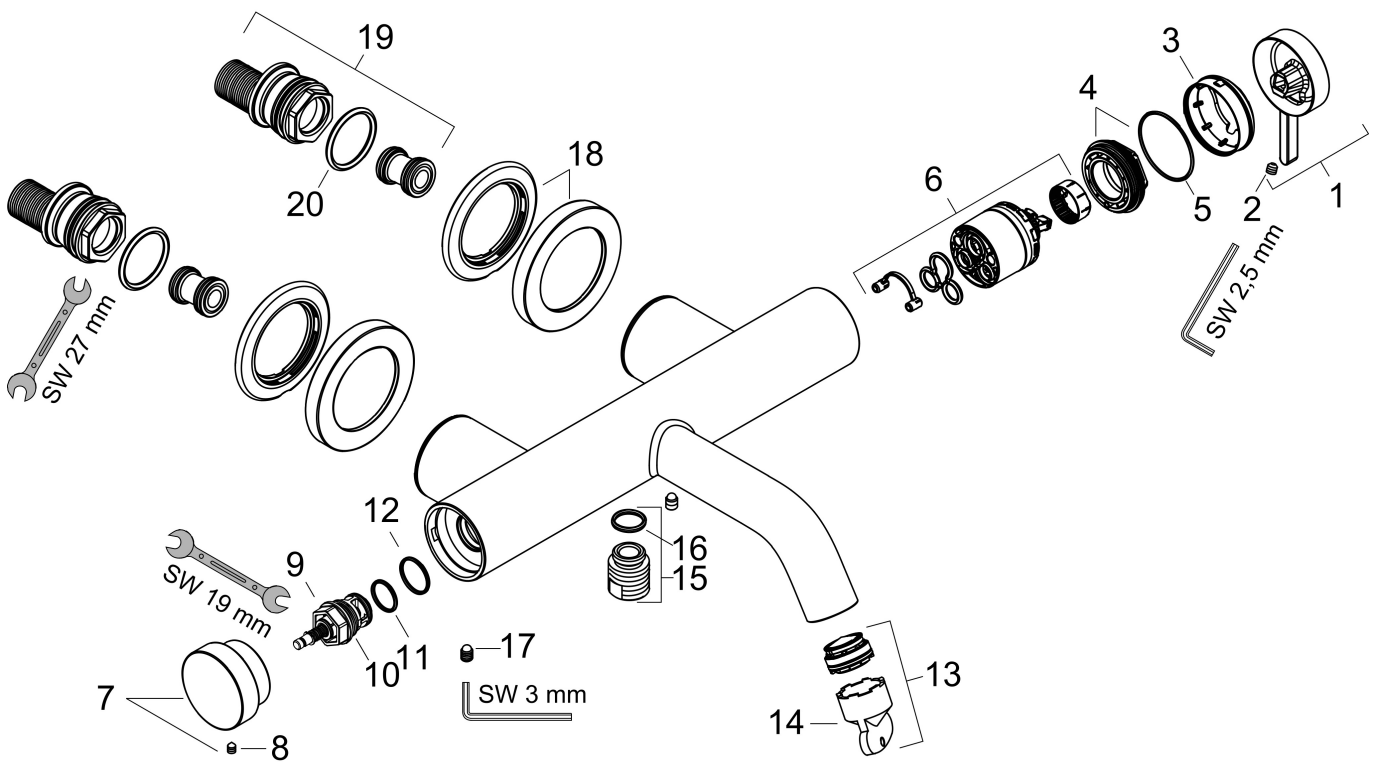

Merk	hansgrohe
Artikelnaam	Tecturis S Ééngreeps badmengkraan opbouw
Art.nr.	73422140
Oppervlakte	Brushed Bronze
Netto prijs	468,78 EUR

Explosietekening voor bouwjaar: >05/25