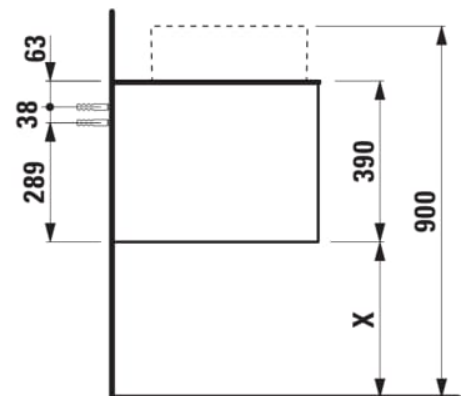

TECHNISCHE TEKENINGEN