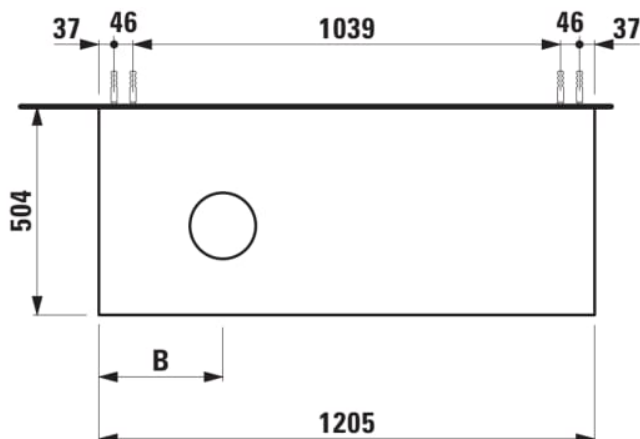

TECHNISCHE TEKENINGEN