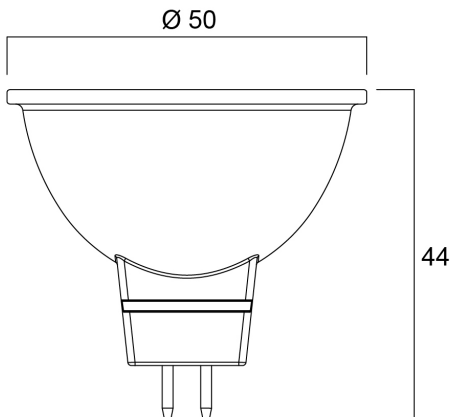

### Afmetingen (mm)

## Fysieke gegevens

Kleur behuizing	Transparant
IP waarde	IP20
Hoogte (mm)	44
Nominale diameter product (mm)	50
Gewicht (kg)	0.033