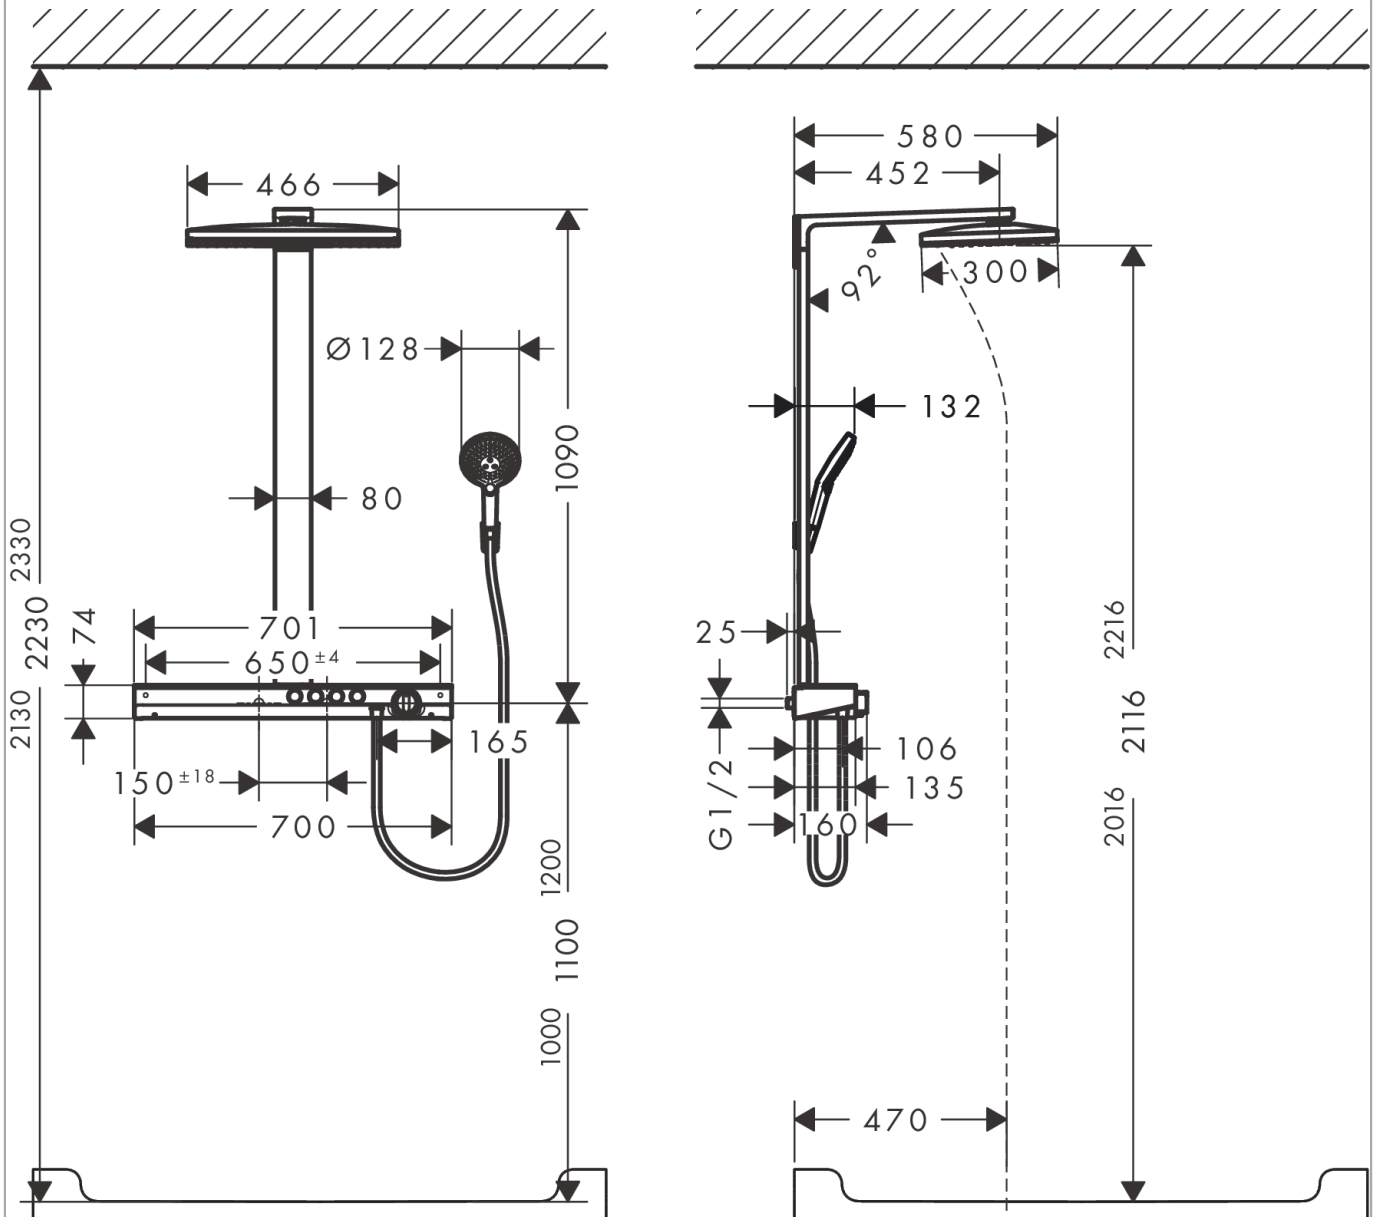

**Rainmaker Select
showerpipe 460 3jet EcoSmart met thermostaat**
Finish: **wit/chroom** Artikelnummer: **27029400**

Beschrijving

- bestaat uit: hoofddouche, handdouche, douchethermostaat, doucheslang, douchehouder, douchestang
- hoofddouche Rainmaker Select 460 3jet
- afmeting hoofddouche: 460 x 300 mm
- straalsoort hoofddouche: Rain, MonoRain, RainStream brede watervalstraal
- handige straalkeuze via Select-knop
- oppervlak straalplaat: eenvoudig schoon te maken straalschijf met glas-look
- afneembare douchekop
- planchet gemaakt van veiligheidsglas
- planchet wit
- doorstroomhoeveelheid MonoRain (bij 3 bar): 9 l/min
- doorstroomhoeveelheid RainStream bij 3 bar: 9 l/min
- straalsoort handdouche: Rain, RainAir volle zachte regenstraal, Whirl intensieve massagestraal
- maximale doorstroomhoeveelheid voor Showerpipe bij 3 bar: 9 l/min
- minimale bedrijfsdruk: 1,5 bar
- maximale bedrijfsdruk: 10 bar
- lengte douchearm hoofddouche: 450 mm
- CoolContact thermostaat: Zorgt dat de buitenkant niet warm wordt, waardoor douchen nog veiliger wordt
- thermostaat ShowerTablet Select 700
- veiligheidsblokkering bij 40°C
- SafetyFunctie: maximale warmwatertemperatuur vooraf instelbaar
- handige omstelling via Select-knop
- gelijktijdig gebruik van 4 functies
- hartafstand: 150 ± 18 mm
- intrinsiek veilig tegen terugstroming
- stangbreedte: 80 mm
- 2 functies

Productfoto

Maattekening

Doorstroombiagram

Rainmaker Select
showerpipe 460 3jet EcoSmart met thermostaat
 Finish: wit/chroom Artikelnummer: 27029400

Inbouwvoorbeeld

**Rainmaker Select
showerpipe 460 3jet EcoSmart met thermostaat**
Finish: wit/chroom Artikelnummer: 27029400