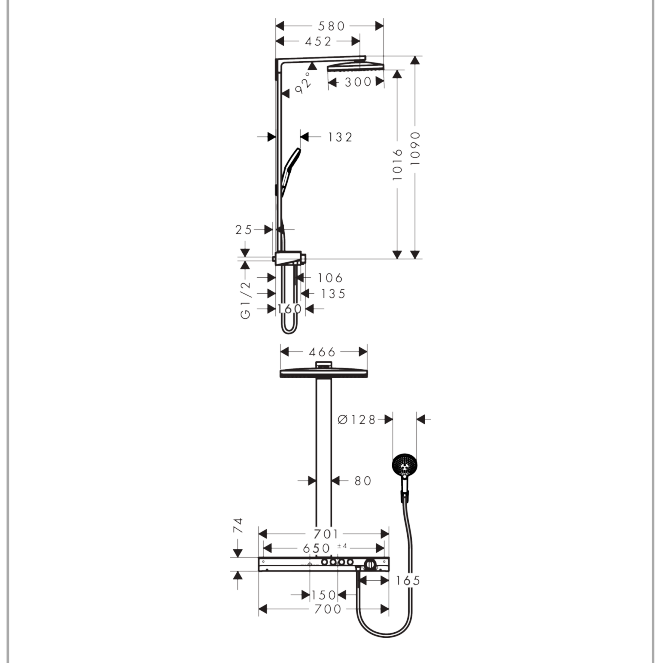

**Rainmaker Select
showerpipe 460 3jet EcoSmart met thermostaat**
Finish: **wit/chroom** Artikelnummer: **27029400**

Beschrijving

- bestaat uit: hoofddouche, handdouche, douchethermostaat, doucheslang, douchehouder, douchestang
- hoofddouche Rainmaker Select 460 3jet
- afmeting hoofddouche: 460 x 300 mm
- straalsoort hoofddouche: Rain, MonoRain, RainStream brede watervalstraal
- handige straalkeuze via Select-knop
- oppervlak straalplaat: eenvoudig schoon te maken straalschijf met glas-look
- afneembare douchekop
- planchet gemaakt van veiligheidsglas
- planchet wit
- doorstroomhoeveelheid MonoRain (bij 3 bar): 9 l/min
- doorstroomhoeveelheid RainStream bij 3 bar: 9 l/min
- straalsoort handdouche: Rain, RainAir volle zachte regenstraal, Whirl intensieve massagestraal
- maximale doorstroomhoeveelheid voor Showerpipe bij 3 bar: 9 l/min
- minimale bedrijfsdruk: 1,5 bar
- maximale bedrijfsdruk: 10 bar
- lengte douchearm hoofddouche: 450 mm
- CoolContact thermostaat: Zorgt dat de buitenkant niet warm wordt, waardoor douchen nog veiliger wordt
- thermostaat ShowerTablet Select 700
- veiligheidsblokkering bij 40°C
- SafetyFunctie: maximale warmwatertemperatuur vooraf instelbaar
- handige omstelling via Select-knop
- gelijktijdig gebruik van 4 functies
- hartafstand: 150 ± 18 mm
- intrinsiek veilig tegen terugstroming
- stangbreedte: 80 mm
- 2 functies

Productfoto

Maattekening

Doorstroombiagram

Rainmaker Select
showerpipe 460 3jet EcoSmart met thermostaat
 Finish: wit/chroom Artikelnummer: 27029400

Inbouwvoorbeeld

**Rainmaker Select
showerpipe 460 3jet EcoSmart met thermostaat**
Finish: wit/chroom Artikelnummer: 27029400