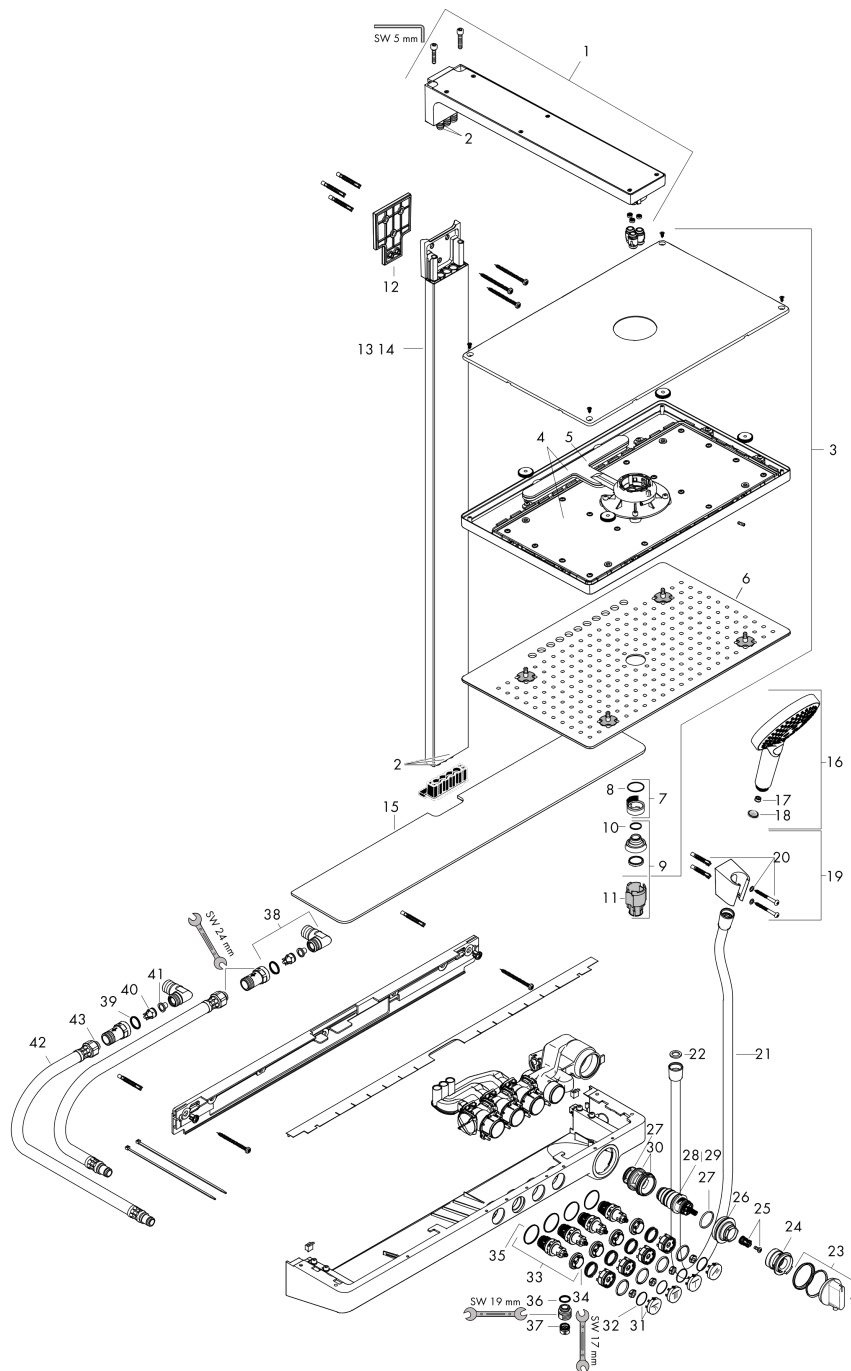

Explosietekening

Bouwjaar: >07/15

Rainmaker Select
showerpipe 460 3jet EcoSmart met thermostaat
 Finish: wit/chroom Artikelnummer: 27029400

Reserveonderdelenlijst

Bouwjaar: >07/15

Regel	Beschrijving	Artikelnummer	Prijs incl. BTW	VE
1	douche-arm	92680000	317,87 €	1
2	O-ring 9x1,5	98117000	2,90 €	1
3	Hoofdouche	92724400	2.977,57 €	1
4	straalschijf	92923000	85,55 €	1
5	kardoes compl.	93389000	398,09 €	1
6	straalschijf compl.	92704000	1.052,22 €	1
7	zeef	92683000	17,91 €	1
8	O-ring 24x2	98388000	2,90 €	1
9	perlator laminar	92684000	85,55 €	1
10	O-ring 15x2	98163000	2,90 €	1
11	montagesleutel	92686000	8,11 €	1
12	opvulschijf 7 mm	92679000	55,90 €	1
13	stijgbuis met afdekking (850 mm)	93409000	755,16 €	1
14	stijgbuis met afdekking (950 mm)	92678000	755,16 €	1
15	planchet	92677000	156,09 €	1
16	Handdouche	26531400	-	1
17	doorstroombegrenzer (9 l/min)	95659000	8,11 €	1
18	zeefdichting	94246000	2,90 €	1
19	douchehouder	28331000	-	1
20	bevestigingsmateriaal	40915000	11,13 €	1
21	doucheslang Isiflex'B 1,60 m	28276000	-	1
22	dichting	98058000	2,90 €	1
23	thermostaatgreep	92673000	70,30 €	1
24	aanslagring	92675000	70,30 €	1
25	greepadapter m. schroef	92136000	17,91 €	1
26	O-ring 38x2,5	98198000	4,96 €	1
27	O-ring 26x2	98147000	2,90 €	1
28	temperatuur regeleenheid	98282000	99,58 €	1
29	regeleenheid voor verwisselde aansluitingen	92373000	247,57 €	1
30	O-ring 34x2	98383000	4,96 €	1
31	symbolset	98367000	44,65 €	1
32	O-ring 20x1	98140000	2,90 €	1
33	bovendeel	95758000	99,58 €	1
34	moer	98368000	11,13 €	1
35	O-ring 22x1,5	98173000	2,90 €	1
36	O-ring 14x2	98129000	2,90 €	1
37	terugslagklep	97980000	14,04 €	1
38	slangaansluitbocht	25948000	44,65 €	1
39	O-ring 17x2,5	98387000	2,90 €	1
40	terugslagklepset DW 15	97350000	17,91 €	1
41	zeef	97973000	14,04 €	1