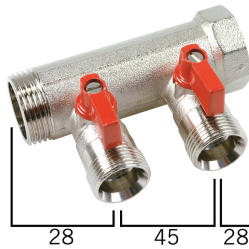

## VB060502-ROOD: Verdeler 1" met bolkraan-2 EK Uitgangen - Rood

### Commerciële informatie

Messing Henco verdeler 1" aansluiting met bolkraan en euroconus aansluitingen

- Universele euroconus-aansluitingen
- Per groep afsluitbaar
- Korte inbouwlengthe
- Kan zowel horizontaal als verticaal als ondersteboven geïnstalleerd worden

Beschikbaar in een 3/4" en een 1" uitvoering

Beschikbaar in blauw en rood.

Geschikt voor verwarming, air conditioning en sanitaire installaties.

Via configuratie verdeler mogelijkheid tot parallel gebruik van koude en/of warme circuits.

## Technische kenmerken

Geschikt voor tapwater	✓	Aantal aftakkingen	2
Geschikt voor cv-water	✓	Aantal vertakkingsrichtingen	1
Geschikt voor koelwater	✓	Afstand tussen aftakkingen	50 Millimeter
Geschikt voor perslucht	✗	Max. mediumtemperatuur (continu)	95 Graden Celsius
Geschikt voor glycol	✓	Breedte	40 Millimeter
Montagewijze	Opbouw	Hoogte	75 Millimeter
Model	Verdeler/verzamelaar	Lengte verdeler	102 Millimeter
Materiaal	Messing		
Oppervlaktebescherming	Verzinkt		
Vorm	Verdeelstuk met rechte aftakkingen		
Nom. diameter aansluiting 2	1" (25)		
Aansluiting 2	Binnendraad cilindrisch BSPP-G (ISO 228-1)		
Nom. diameter aftakkingen	3/4" (20)		
Aansluiting aftakkingen	Euroconus (geen norm)		
Afwijkende afstand tussen aftakkingen	✗		
Systeemgebonden	✓		
Met vul/aftapkraan	✗		
Met afsluiter	✓		
Met ontluchting	✗		
Met wandbevestigingsbeugel	✗		
Met bevestigingsmateriaal	✗		
Met poten	✗		
Met isolatie	✗		
KOMO-keur	✗		
Type goedkeuring volgens BBR / EKS	✗		