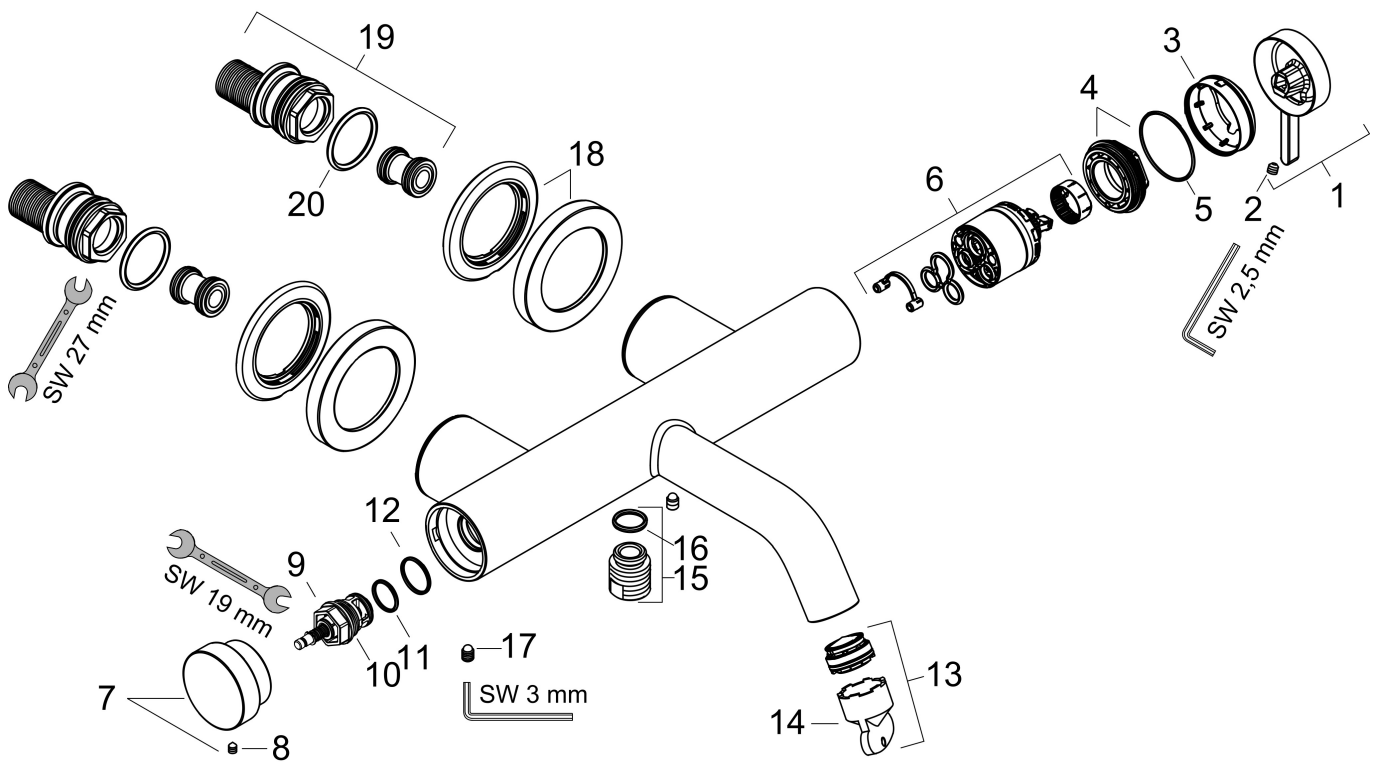

Merk	hansgrohe
Artikelnaam	Tecturis S Ééngreeps badmengkraan opbouw
Art.nr.	73422670
Oppervlakte	Mat zwart
Netto prijs	437,54 EUR

Explosietekening voor bouwjaar: >05/25