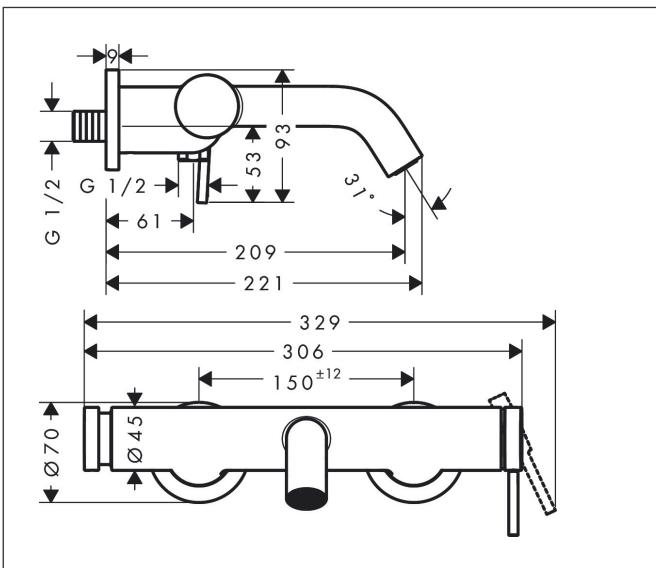

## Kenmerken

- voorsprong uitloop 209 mm
- hartafstand:  $150 \pm 12$  mm
- straalsoort mengkraan: normale straal
- maximale doorstroomhoeveelheid bij 3 bar: 21,4 l/min
- keramisch kardoos
- temperatuurbegrenzing instelbaar
- drukregelaar Select met automatische reset
- S-aansluitingen
- wandmontage

## Maat tekeningen