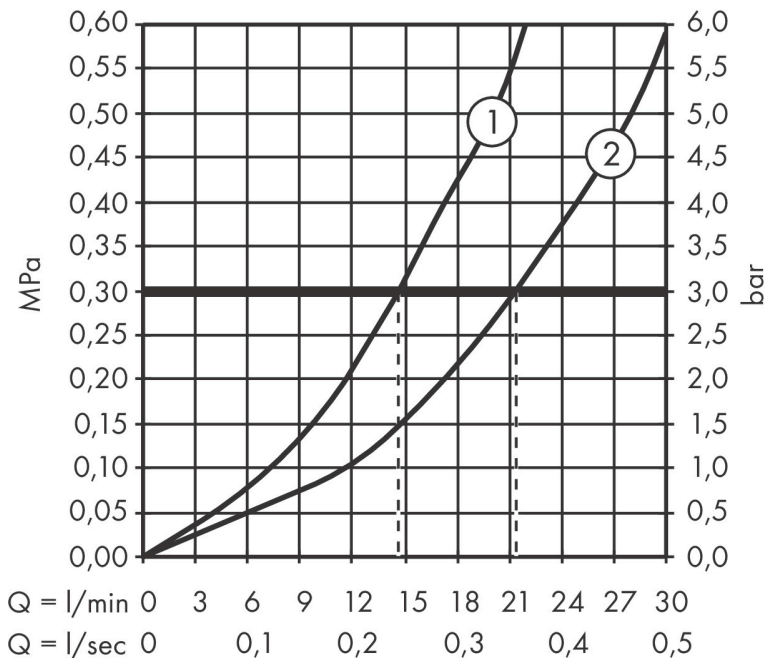

Merk hansgrohe
Artikelnaam **Tecturis S** Ééngreeps badmengkraan opbouw
Art.nr. 73422670
Oppervlakte Mat zwart
Netto prijs 437,54 EUR

Stroomschema