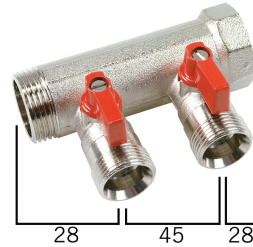

## VB060502-ROOD: Collecteur 1" avec vanne à sphere et 2 EK connexions Rouge

### Informations commerciales

Messing Henco verdeler 1" aansluiting met bolkraan en euroconus aansluitingen

- Universele euroconus-aansluitingen
- Per groep afsluitbaar
- Korte inbouw lengte
- Kan zowel horizontaal als verticaal als ondersteboven geïnstalleerd worden

Beschikbaar in een 3/4" en een 1" uitvoering

Beschikbaar in blauw en rood.

Geschikt voor verwarming, air conditioning en sanitaire installaties.

Via configuratie verdeler mogelijkheid tot parallel gebruik van koude en/of warme circuits.

## Caractéristiques techniques

Adapté à l'eau d'usage	✓	Nombre de bifurcations	2
Adapté à l'eau de chauffage	✓	Nombre d'embranchements	1
Adapté à l'eau de refroidissement	✓	Distance entre les dérivation	50 millimètre
Convient pour l'air comprimé	✗	Température moyenne maximale (fonctionnement continu)	95 degrés Celsius
Adapté au glycol	✓	Largeur	40 millimètre
Type de montage	Montage en saillie	Hauteur	75 millimètre
Modèle	Distributeur / collectionneur	Longueur du distributeur	102 millimètre
Matériau	Laiton		
Traitement de surface	Étamé		
Forme	Débit avec branches droites		
Diamètre nominal raccordement 2	1 pouce (25)		
Raccordement 2	Filetage femelle gaz cylindrique (BSPP)		
Dérivations	3/4 pouce (20)		
Raccordement ramifications	Euroconus standardless		
Distance déviante entre les embranchements	✗		
Lié au système	✓		
Avec robinet de remplissage/vidange	✗		
Avec vanne d'arrêt	✓		
Avec désaération	✗		
Avec étrier de fixation murale	✗		
Avec matériau de fixation	✗		
Avec jambes	✗		
Avec isolation	✗		
Label de contrôle KOMO	✗		
Homologation selon BBR/EKS	✗		