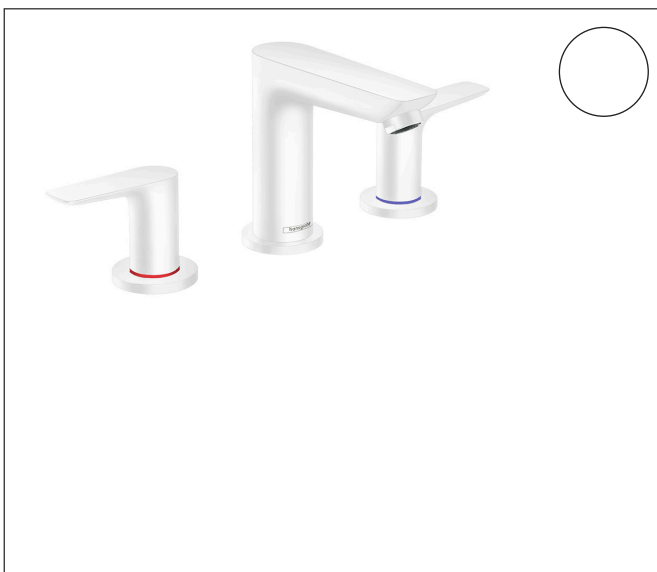

Merk hansgrohe
 Artikelnaam **Talis E** 3-gats wastafelkraan met trekwaste
 Art.nr. 71733700
 Oppervlakte mat wit
 Netto prijs 471,47 EUR

Product foto

Kenmerken

- ComfortZone: 150
- voorsprong uitloop 112 mm
- uitloophoogte: 104 mm
- greepvariant: rechte greep
- vaste uitloop
- maximale doorstroomhoeveelheid bij 3 bar: 5 l/min
- keramische kranen warm/koud 90°
- pop-up afvoergarnituur G 1/4
- materiaal afvoergarnituur: metaal
- EU taxonomie: max 6l/min - draagt substantieel bij aan duurzaamheid

Maat tekeningen

Technologie

Merk hansgrohe
 Artikelnaam **Talis E** 3-gats wastafelkraan met trekwaste
 Art.nr. 71733700
 Oppervlakte mat wit
 Netto prijs 471,47 EUR

Stroomschema

1 With flow limiter

2 Zonder doorstroombgrenzer

Merk	hansgrohe
Artikelnaam	Talis E 3-gats wastafelkraan met trekwaste
Art.nr.	71733700
Oppervlakte	mat wit
Netto prijs	471,47 EUR

Onderdelen voor bouwjaar: >03/20

Pos	Beschrijving	Art.nr.	Prijs
1	uitloop compl.	92785700	177,42
2	perlator M24x1 (5 l/min)	13185700	25,90
3	O-ring 18x2,5	98139000	3,12
4	rozet Ø 53 mm	95272700	81,12
5	O-ring	92768000	4,99
6	O-ring 11x2	98127000	3,12
7	schachtbevestigingsset compl. (Ø 32)	13961000	21,22
8	stelring	97548000	3,12
9	aansluitslang 450 mm M8x0,75 G3/8	97206000	26,73
10	O-ring 7x1,5	98422000	3,12
11	dichtingsset	95581000	4,99
12	greep	92779700	81,12
13	greepadapter m. schroef	94184000	4,99
14	kleurringset, koud / warm	95819000	10,82
15	rozet Ø 52 mm	97285700	63,34
16	moer	92854000	17,26
17	O-Ring 32x2,5	96364000	21,22
18	bovendeel rechts sluitend	94009000	34,01
19	bovendeel links sluitend	94008000	34,01
20	aansluitslang 450 mm M10x1 G3/8	96507000	34,01
21	O-ring 8x1,75	97827000	3,12
22	trekstang	96657700	16,22
a	afvoergarnituur	94139700	142,79
b	schachtverlenging	13898000	66,87