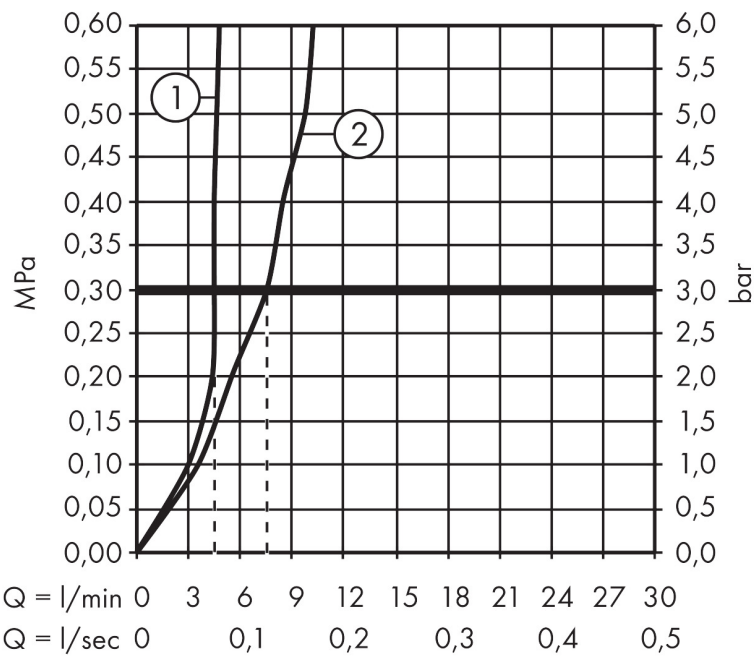

Merk hansgrohe
 Artikelnaam **Talis E** 3-gats wastafelkraan met trekwaste
 Art.nr. 71733700
 Oppervlakte mat wit
 Netto prijs 471,47 EUR

Product foto

Kenmerken

- ComfortZone: 150
- voorsprong uitloop 112 mm
- uitloophoogte: 104 mm
- greepvariant: rechte greep
- vaste uitloop
- maximale doorstroomhoeveelheid bij 3 bar: 5 l/min
- keramische kranen warm/koud 90°
- pop-up afvoergarnituur G 1/4
- materiaal afvoergarnituur: metaal
- EU taxonomie: max 6l/min - draagt substantieel bij aan duurzaamheid

Maat tekeningen

Technologie

Merk hansgrohe
 Artikelnaam **Talis E** 3-gats wastafelkraan met trekwaste
 Art.nr. 71733700
 Oppervlakte mat wit
 Netto prijs 471,47 EUR

Stroomschema

1 With flow limiter

2 Zonder doorstroombgrenzer

Merk	hansgrohe
Artikelnaam	Talis E 3-gats wastafelkraan met trekwaste
Art.nr.	71733700
Oppervlakte	mat wit
Netto prijs	471,47 EUR

Onderdelen voor bouwjaar: >03/20

Pos	Beschrijving	Art.nr.	Prijs
1	uitloop compl.	92785700	177,42
2	perlator M24x1 (5 l/min)	13185700	25,90
3	O-ring 18x2,5	98139000	3,12
4	rozet Ø 53 mm	95272700	81,12
5	O-ring	92768000	4,99
6	O-ring 11x2	98127000	3,12
7	schachtbevestigingsset compl. (Ø 32)	13961000	21,22
8	stelring	97548000	3,12
9	aansluitslang 450 mm M8x0,75 G3/8	97206000	26,73
10	O-ring 7x1,5	98422000	3,12
11	dichtingsset	95581000	4,99
12	greep	92779700	81,12
13	greepadapter m. schroef	94184000	4,99
14	kleurringset, koud / warm	95819000	10,82
15	rozet Ø 52 mm	97285700	63,34
16	moer	92854000	17,26
17	O-Ring 32x2,5	96364000	21,22
18	bovendeel rechts sluitend	94009000	34,01
19	bovendeel links sluitend	94008000	34,01
20	aansluitslang 450 mm M10x1 G3/8	96507000	34,01
21	O-ring 8x1,75	97827000	3,12
22	trekstang	96657700	16,22
a	afvoergarnituur	94139700	142,79
b	schachtverlenging	13898000	66,87