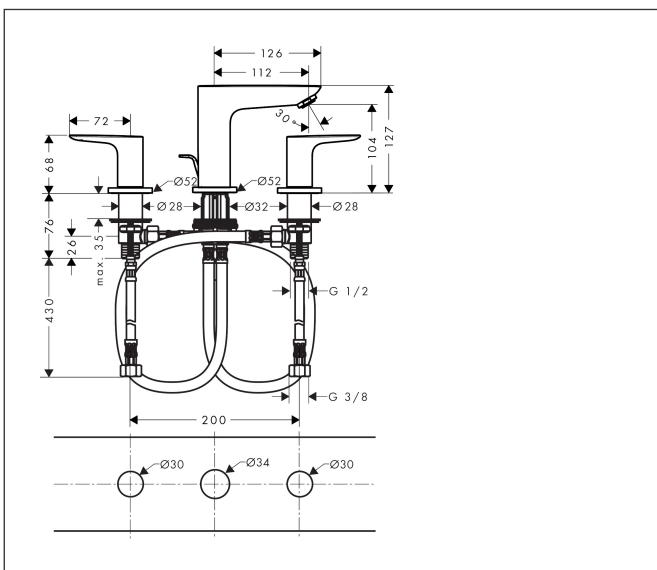

Merk hansgrohe
 Artikelnaam **Talis E** 3-gats wastafelkraan met trekwaste
 Art.nr. 71733700
 Oppervlakte mat wit
 Netto prijs 471,47 EUR

Product foto

Kenmerken

- ComfortZone: 150
- voorsprong uitloop 112 mm
- uitloophoogte: 104 mm
- greepvariant: rechte greep
- vaste uitloop
- maximale doorstroomhoeveelheid bij 3 bar: 5 l/min
- keramische kranen warm/koud 90°
- pop-up afvoergarnituur G 1/4
- materiaal afvoergarnituur: metaal
- EU taxonomie: max 6l/min - draagt substantieel bij aan duurzaamheid

Maat tekeningen

Technologie

Merk hansgrohe
 Artikelnaam **Talis E** 3-gats wastafelkraan met trekwaste
 Art.nr. 71733700
 Oppervlakte mat wit
 Netto prijs 471,47 EUR

Stroomschema

1 With flow limiter

2 Zonder doorstroombgrenzer

Merk	hansgrohe
Artikelnaam	Talis E 3-gats wastafelkraan met trekwaste
Art.nr.	71733700
Oppervlakte	mat wit
Netto prijs	471,47 EUR

Onderdelen voor bouwjaar: >03/20

Pos	Beschrijving	Art.nr.	Prijs
1	uitloop compl.	92785700	177,42
2	perlator M24x1 (5 l/min)	13185700	25,90
3	O-ring 18x2,5	98139000	3,12
4	rozet Ø 53 mm	95272700	81,12
5	O-ring	92768000	4,99
6	O-ring 11x2	98127000	3,12
7	schachtbevestigingsset compl. (Ø 32)	13961000	21,22
8	stelring	97548000	3,12
9	aansluitslang 450 mm M8x0,75 G3/8	97206000	26,73
10	O-ring 7x1,5	98422000	3,12
11	dichtingsset	95581000	4,99
12	greep	92779700	81,12
13	greepadapter m. schroef	94184000	4,99
14	kleurringset, koud / warm	95819000	10,82
15	rozet Ø 52 mm	97285700	63,34
16	moer	92854000	17,26
17	O-Ring 32x2,5	96364000	21,22
18	bovendeel rechts sluitend	94009000	34,01
19	bovendeel links sluitend	94008000	34,01
20	aansluitslang 450 mm M10x1 G3/8	96507000	34,01
21	O-ring 8x1,75	97827000	3,12
22	trekstang	96657700	16,22
a	afvoergarnituur	94139700	142,79
b	schachtverlenging	13898000	66,87