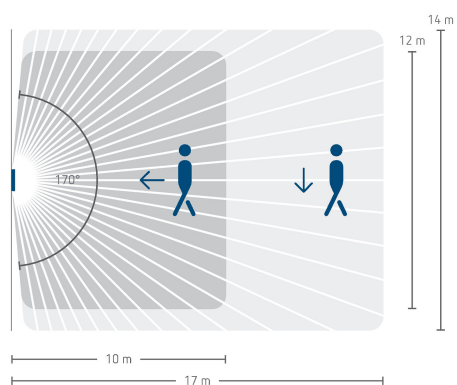

Artikelnr.: 4800350

theben

Detectiebereik voor planningstoepassingen bij een temperatuur van 21 °C

Maattekeningen

Technische wijzigingen en drukfouten voorbehouden

nadere informatie op: www.theben-nederland.nl/producten/4800350