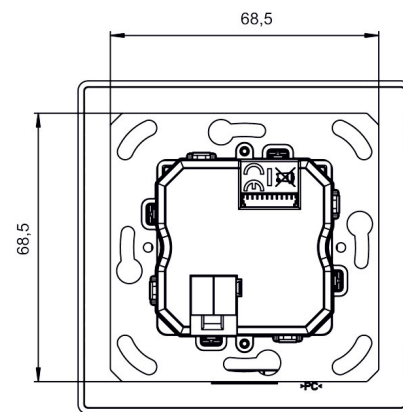

Technische specificaties

LUXORliving BI180 WH	
Montagehoogte	0,8 - 1,2 m
Type aansluiting	KNX-busklem
Soort montage	Wandmontage
Lampsoorten	Gloei- /halogeenlampen, Fluorescentielampen, Energiespaarlampen, LEDs

Artikelnr.: 4800350

theben

Detectiebereik voor planningstoepassingen bij een temperatuur van 21 °C

Maattekeningen

Technische wijzigingen en drukfouten voorbehouden

nadere informatie op: www.theben-nederland.nl/producten/4800350