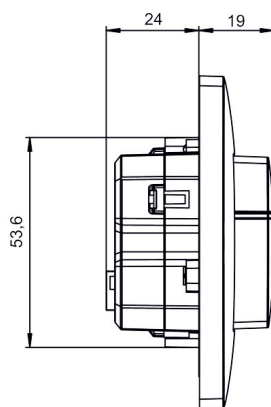

Maattekeningen

Technische wijzigingen en drukfouten voorbehouden

nadere informatie op: www.theben-nederland.nl/producten/4800350

De belastingsgegevens worden bepaald met voorbeeldige geselecteerde lichtbronnen en zijn daarom typische gegevens vanwege het grote aantal beschikbare producten.

30-3-2026
Pagina 2 van 4