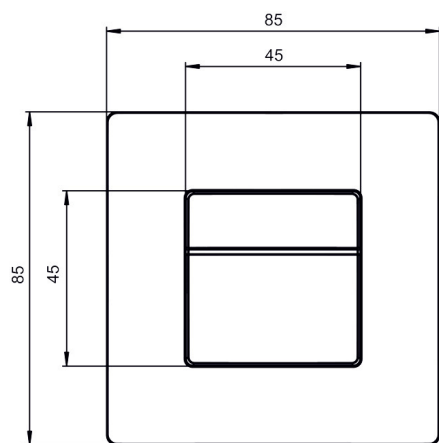

Artikelnr.: 4800350

theben

Detectiebereik voor planningstoepassingen bij een temperatuur van 21 °C

Maattekeningen

Technische wijzigingen en drukfouten voorbehouden

nadere informatie op: www.theben-nederland.nl/producten/4800350