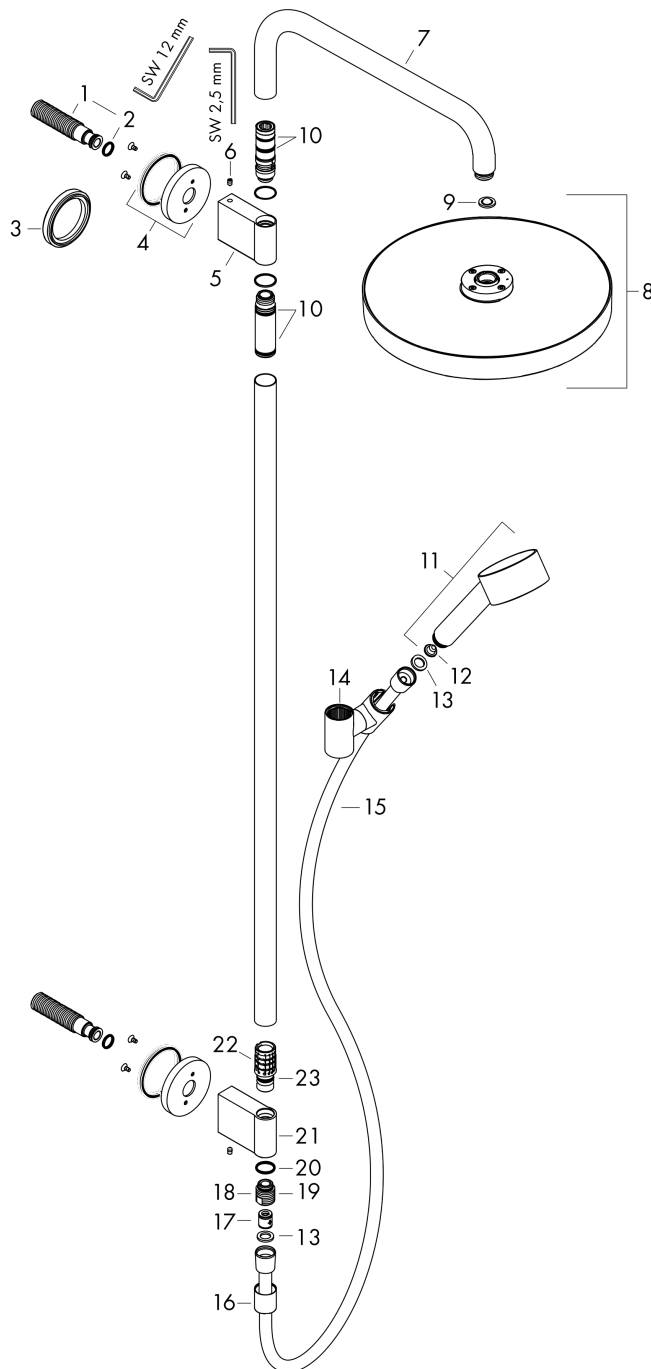

AXOR One
Showerpip 280 1jet inbouw
 Finish: **chrom** Artikelnummer: **48790000**

Beschrijving

- bestaat uit: hoofddouche, handdouche, wandaansluiting, doucheslang, schuifstuk, douchestang
- hoofddouche AXOR One 280 1jet
- afmeting straalplaatoppervlak hoofddouche: 280 mm
- straalsoort hoofddouche: PowderRain en Rain in combinatie
- vereist een kraan voor 2 functies
- straalsoort handdouche: PowderRain
- doorstroomhoeveelheid van handdouche bij 3 bar: 8,3 l/min
- maximale doorstroomhoeveelheid voor Showerpip bij 3 bar: 12,7 l/min
- minimale bedrijfsdruk: 1,5 bar
- maximale bedrijfsdruk: 10 bar
- kogelgewricht: hoek hoofddouche verstelbaar
- hellingshoek van douchehouder kan continu worden aangepast
- diameter glijstang: 25 mm
- in hoogte verstelbare handdouchehouder
- draaibare douchearm

Doorstroomdiagram

AXOR One
Showerpip 280 1jet inbouw
 Finish: **chrom** Artikelnummer: **48790000**

Explosietekening

Bouwjaar: >06/21

AXOR One
Showerpip 280 1jet inbouw
 Finish: **chrom** Artikelnummer: **48790000**

Reserveonderdelenlijst

Bouwjaar: >06/21

Regel	Beschrijving	Artikelnummer	Prijs incl. BTW	VE
1	aansluiting G½	95626000	44,65 €	1
2	O-ring 13x2	98128000	2,90 €	1
3	opvulschijf 7 mm	94362000	85,55 €	1
4	rozet	94359000	44,65 €	1
5	wandhouder	87894000	123,78 €	1
6	inbusschroef M5x8	92851000	2,90 €	1
7	douche-arm compl.	94357000	156,09 €	1
8	Hoofdouche	94360000	755,16 €	1
9	zeefdichting	93774000	8,11 €	1
10	O-ring 17x2,5	98387000	2,90 €	1
11	Handdouche	48651000	-	1
12	zeef	92672000	4,96 €	1
13	dichting	98058000	2,90 €	1
14	schuifstuk cpl.	95480000	70,30 €	1
15	doucheslang 1,60 m	28626000	-	1
16	huls	94361000	85,55 €	1
17	terugslagklepset DW 15	94074000	14,04 €	1
18	aansluiting	95392000	17,91 €	1
19	O-ring 14x2	98129000	2,90 €	1
20	O-ring 17x2	98199000	2,90 €	1
21	wandhouder onder	94358000	123,78 €	1
22	legerbus	92863000	4,96 €	1
23	O-Ring 13x3	98184000	2,90 €	1
a	Basisset	48798180	-	1
b	adapterset	48799000	-	1