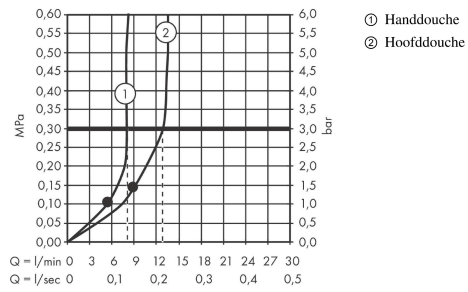

AXOR One
Showrpipe 280 1jet inbouw
Finish: **chrom**   Artikelnummer: **48790000**

Doorstroomdiagram