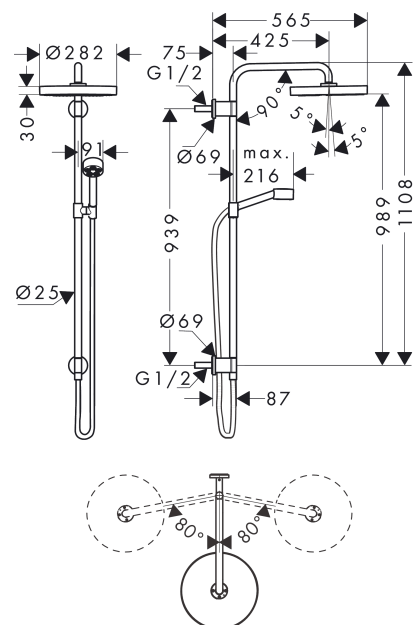

AXOR One
Showerpip 280 1jet inbouw
 Finish: **chrom** Artikelnummer: **48790000**

Beschrijving

- bestaat uit: hoofddouche, handdouche, wandaansluiting, doucheslang, schuifstuk, douchestang
- hoofddouche AXOR One 280 1jet
- afmeting straalplaatoppervlak hoofddouche: 280 mm
- straalsoort hoofddouche: PowderRain en Rain in combinatie
- vereist een kraan voor 2 functies
- straalsoort handdouche: PowderRain
- doorstroomhoeveelheid van handdouche bij 3 bar: 8,3 l/min
- maximale doorstroomhoeveelheid voor Showerpip bij 3 bar: 12,7 l/min
- minimale bedrijfsdruk: 1,5 bar
- maximale bedrijfsdruk: 10 bar
- kogelgewricht: hoek hoofddouche verstelbaar
- hellingshoek van douchehouder kan continu worden aangepast
- diameter glijstang: 25 mm
- in hoogte verstelbare handdouchehouder
- draaibare douchearm

Artikeldetails

Vrijblijvende advies verkoopprijs excl. BTW	1.356,80 €
Vrijblijvende advies verkoopprijs incl. BTW	1.641,73 €

Technologie

Designprijzen

Productfoto

Maattekening

AXOR One
Showrpipe 280 1jet inbouw
 Finish: **chrom** Artikelnummer: **48790000**

Doorstroomdiagram

AXOR One
Showerpip 280 1jet inbouw
 Finish: **chrom** Artikelnummer: **48790000**

Explosietekening

Bouwjaar: >06/21

AXOR One
Showerpip 280 1jet inbouw
 Finish: **chrom** Artikelnummer: **48790000**