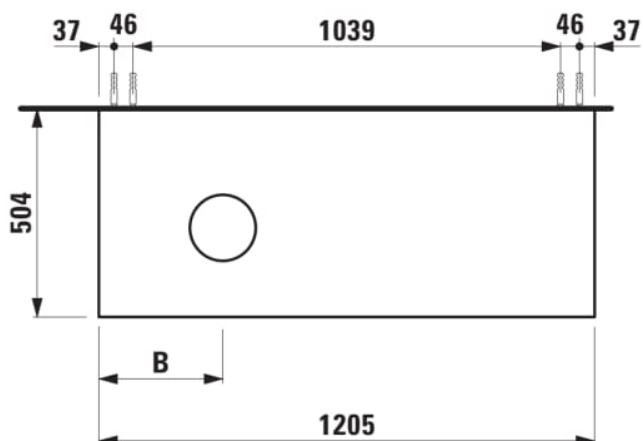

ARUN

Meuble sous-plan 1205X504mm, 1 tiroir, découpe à gauche, plateau Ardesia Bianca

DIMENSIONS

Longueur	1205 mm
Largeur	505 mm
Hauteur	390 mm

COULEUR ET FINITION

 250 Chêne clair

Combinaison des portes et des tiroirs : 1 Tiroir

Position du lavabo : Gauche

Type d'installation : Suspendu

Matériau : MDF

Structure du meuble : Tiroirs

Poids net / kg : 48,5

Système d'ouverture et de fermeture : Tiroirs avec fermeture amortie

DESSINS TECHNIQUES