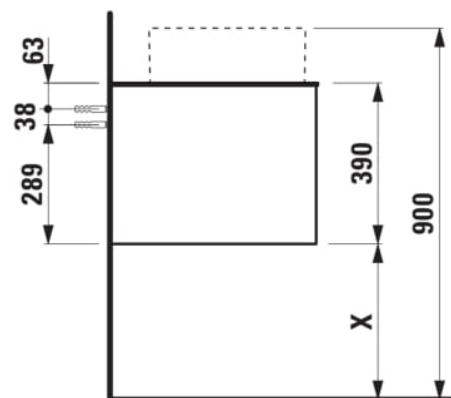

Position du lavabo : Gauche

Type d'installation : Suspendu

Matériau : MDF

Structure du meuble : Tiroirs

Poids net / kg : 48,5

Système d'ouverture et de fermeture : Tiroirs avec fermeture amortie

DESSINS TECHNIQUES