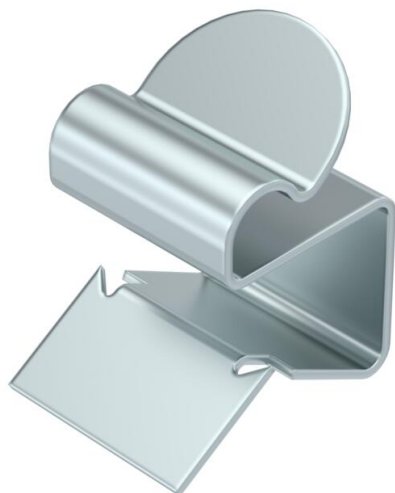

Draagklem voor monteren van kabels. Open kabelhouder zijkant Bevestiging op stalen dragers door opslaan.

CE

St Staal

ZL Zinklamel

Stamgegevens

Artikelnummer	1488510
Type	SCC 7,5-12 D5,5
Omschrijving 1	Draagklem
Omschrijving 2	voor kabel 4,5-5,5 mm
Fabrikant	OBO
Dimensie	7,5-12mm
Materiaal	Staal
Oppervlak	Zinklamel
Oppervlaktenorm	
Kleinste verkoop-eenheid	100
Eenheid van hoeveelheid	Stuk
Gewicht	0,5 kg
Eenheid gewicht	kg/100 st.

Technisch specificatieblad

Draagklem voor kabel

Artikelnummer: 1488510

Afmetingen

Lengte	18 mm
Breedte	14 mm
Hoogte	21 mm
Maß W	14 mm

Technische gegevens

Aansluittype/-component	Buis/kabel
Type bevestiging	Klemmenstrook
Flensdikte F max.	12 mm
Flensdikte F min.	7,5 mm
Buis-/kabeldiameter max.	5 mm
Buis-/kabeldiameter min.	4 mm
Scharnier instelbaar	nee
Scharnierend	nee