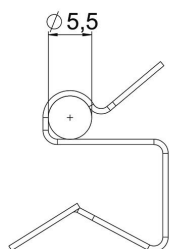

Draagklem voor monteren van kabels. Open kabelhouder zijkant Bevestiging op stalen dragers door opslaan.

CE

St Staal

ZL Zinklamel

Stamgegevens

Artikelnummer	1488510
Type	SCC 7,5-12 D5,5
Omschrijving 1	Draagklem
Omschrijving 2	voor kabel 4,5-5,5 mm
Fabrikant	OBO
Dimensie	7,5-12mm
Materiaal	Staal
Oppervlak	Zinklamel
Oppervlaktenorm	
Kleinste verkoop-eenheid	100
Eenheid van hoeveelheid	Stuk
Gewicht	0,5 kg
Eenheid gewicht	kg/100 st.

Technisch specificatieblad

Draagklem voor kabel

Artikelnummer: 1488510

Afmetingen

Lengte	18 mm
Breedte	14 mm
Hoogte	21 mm
Maß W	14 mm

Technische gegevens

Aansluittype/-component	Buis/kabel
Type bevestiging	Klemmenstrook
Flensdikte F max.	12 mm
Flensdikte F min.	7,5 mm
Buis-/kabeldiameter max.	5 mm
Buis-/kabeldiameter min.	4 mm
Scharnier instelbaar	nee
Scharnierend	nee